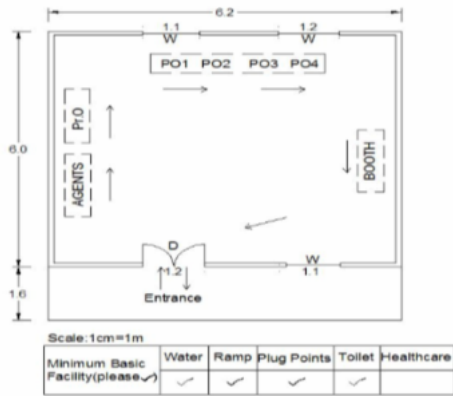

Google Map View

Polling Station Building Front View

Polling Station Front View

Cad View

Key MAP View

சட்டமன்றத் தொகுதியின் எண் மற்றும் பெயர் : 158-சிதம்பரம்
பிரிவு எண் மற்றும் பெயர் 1-சிதம்பரம் நான்முனிசிபல் (வ.கி) மற்றும் (ஊ), திரு நகர்