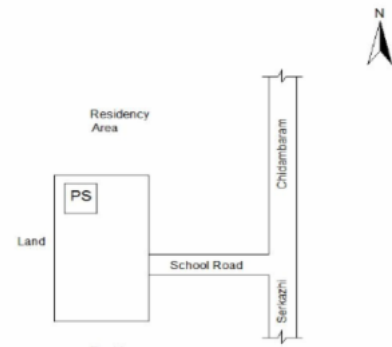

Google Map View

Polling Station Building Front View

Polling Station Front View

Cad View

Key MAP View

சட்டமன்றத் தொகுதியின் எண் மற்றும் பெயர் : 158-சிதம்பரம்
பிரிவு எண் மற்றும் பெயர் 1-சிதம்பரம் நான்முனிசிபல் (வ.கி) மற்றும் (ஊ), திரு நகர்