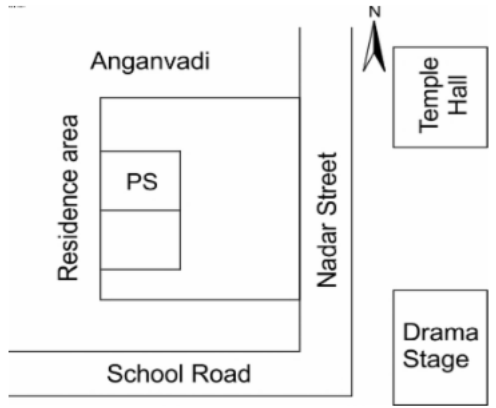

வாக்காளர் பதிவு அலுவலரின்
கையொப்பம்

Nazri Naksha

Google Map View

Polling Station Building Front View

Polling Station Front View

Cad View

Key MAP View

சட்டமன்றத் தொகுதியின் எண் மற்றும் பெயர் : 158-சிதம்பரம்
பிரிவு எண் மற்றும் பெயர் 1-சேந்திரக்கிள்ளை (வ.கி) மற்றும் (ஊ), வடக்கு மணிக்கெல்லை சாலை