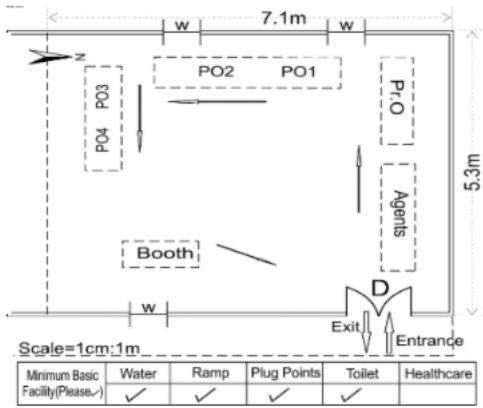

வாக்காளர் பதிவு அலுவலரின்
கையொப்பம்

Nazri Naksha

Google Map View

Polling Station Building Front View

Polling Station Front View

Cad View

Key MAP View

சட்டமன்றத் தொகுதியின் எண் மற்றும் பெயர் : 158-சிதம்பரம்
பிரிவு எண் மற்றும் பெயர் 1-சேந்திரக்கிள்ளை (வ.கி) மற்றும் (ஊ), வடக்கு மணிக்கெல்லை சாலை