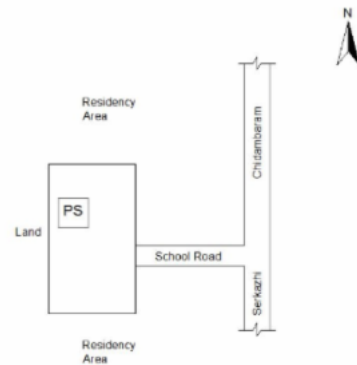

Google Map View

Polling Station Building Front View

Polling Station Front View

Cad View

Key MAP View

1 பெயர் : அறிவுக்கரசன் - தந்தையின் பெயர்: பட்டுசாமி - வீட்டு எண் : 1 வயது : 35 பாலினம் : ஆண்	WFJ0497529 Photo is available	2 பெயர் : வேல்விழி - தந்தையின் பெயர்: முருகன் - வீட்டு எண் : 1E வயது : 30 பாலினம் : பெண்	WFJ0720458 Photo is available	3 பெயர் : கார்த்தி - தந்தையின் பெயர்: சுரேஷ் - வீட்டு எண் : 6 வயது : 27 பாலினம் : ஆண்	WFJ0990978 Photo is available
4 பெயர் : செல்வராசு - தந்தையின் பெயர்: கணபதி - வீட்டு எண் : 7 வயது : 66 பாலினம் : ஆண்	WFJ1777572 Photo is available	5 பெயர் : பெரியநாயகி - கணவர் பெயர்: செல்வராசு - வீட்டு எண் : 7 வயது : 61 பாலினம் : பெண்	WFJ1777580 Photo is available	6 பெயர் : கோகுல்ராஜ் தாயின் பெயர்: ஜனதா வீட்டு எண் : 7 வயது : 23 பாலினம் : ஆண்	WFJ1916378 Photo is available
7 பெயர் : கிருத்திகா தேவி கணவர் பெயர்: கார்த்திகேயன் வீட்டு எண் : 8 வயது : 32 பாலினம் : பெண்	WFJ1043645 Photo is available	8 பெயர் : ராஜேந்திரன் - தந்தையின் பெயர்: தங்கமுத்து - வீட்டு எண் : 9 வயது : 66 பாலினம் : ஆண்	WFJ1777622 Photo is available	9 பெயர் : பாண்டியராஜன் - தந்தையின் பெயர்: ராஜேந்திரன் - வீட்டு எண் : 9 வயது : 40 பாலினம் : ஆண்	BLQ2493344 Photo is available
10 பெயர் : விசுவநாதன் - தந்தையின் பெயர்: மோகன் - வீட்டு எண் : 10 வயது : 40 பாலினம் : ஆண்	BLQ2495216 Photo is available	11 பெயர் : லெட்சுமி - தந்தையின் பெயர்: கலியபெருமால் - வீட்டு எண் : 10 வயது : 39 பாலினம் : பெண்	WFJ0990929 Photo is available	12 பெயர் : சுந்தரவடிவேல் - தந்தையின் பெயர்: சண்முகசுந்தரம் - வீட்டு எண் : 13 வயது : 59 பாலினம் : ஆண்	BLQ2047769 Photo is available
13 பெயர் : கிருஷ்ணமூர்த்தி - தந்தையின் பெயர்: பக்கிரி - வீட்டு எண் : 15 வயது : 76 பாலினம் : ஆண்	WFJ1777648 Photo is available	14 பெயர் : கஜேந்திரன் - தந்தையின் பெயர்: வடிவேல் - வீட்டு எண் : 15 வயது : 62 பாலினம் : ஆண்	WFJ1777655 Photo is available	15 பெயர் : விஜயகுமார் - தந்தையின் பெயர்: முரளி - வீட்டு எண் : 16 வயது : 32 பாலினம் : ஆண்	WFJ0831156 Photo is available
16 பெயர் : திலகவதி - கணவர் பெயர்: அண்ணாமலை - வீட்டு எண் : 17 வயது : 76 பாலினம் : பெண்	WFJ1777663 Photo is available	17 பெயர் : சீத்தாலட்சுமி - கணவர் பெயர்: கஜேந்திரன் - வீட்டு எண் : 17 வயது : 61 பாலினம் : பெண்	WFJ1777671 Photo is available	18 பெயர் : வைத்யநாதன் - தந்தையின் பெயர்: சுப்ரமணியன் - வீட்டு எண் : 17 வயது : 49 பாலினம் : ஆண்	WFJ1777689 Photo is available
19 பெயர் : ராமச்சந்திரன் - தந்தையின் பெயர்: கோவிந்தன் - வீட்டு எண் : 18 வயது : 70 பாலினம் : ஆண்	WFJ0365833 Photo is available	20 பெயர் : தினேஷ் - தந்தையின் பெயர்: ராமச்சந்திரன் - வீட்டு எண் : 18 வயது : 35 பாலினம் : ஆண்	WFJ0365825 Photo is available	21 பெயர் : திலிப் - தந்தையின் பெயர்: ராமச்சந்திரன் - வீட்டு எண் : 18 வயது : 33 பாலினம் : ஆண்	WFJ0365817 Photo is available
22 பெயர் : ஸ்ரீராம் ரெ வி தந்தையின் பெயர்: விஜயராகவன் வீட்டு எண் : 19 வயது : 20 பாலினம் : ஆண்	WFJ2141489 Photo is available	23 பெயர் : முத்துலட்சுமி - கணவர் பெயர்: வேலு - வீட்டு எண் : 21 வயது : 50 பாலினம் : பெண்	WFJ0365916 Photo is available	24 பெயர் : சாலமோன் - தந்தையின் பெயர்: குருமூர்த்தி - வீட்டு எண் : 21 வயது : 44 பாலினம் : ஆண்	WFJ0111161 Photo is available
25 பெயர் : விஜயலட்சுமி - கணவர் பெயர்: சாலமோன் - வீட்டு எண் : 21 வயது : 41 பாலினம் : பெண்	WFJ0111179 Photo is available	26 பெயர் : மஞ்சுபிரியா தந்தையின் பெயர்: வேலு வீட்டு எண் : 21 வயது : 25 பாலினம் : பெண்	WFJ1807932 Photo is available	27 பெயர் : கிறிஸ்டோஸ்டால் தந்தையின் பெயர்: சாலமோன் வீட்டு எண் : 21 வயது : 19 பாலினம் : பெண்	WFJ2221612 Photo is available
Q 28 பெயர் : சித்ரா தேவி கணவர் பெயர்: முரளிதரன் வீட்டு எண் : 22 வயது : 29 பாலினம் : பெண்	WFJ1133321 Photo is available	29 பெயர் : ஆனந்தராஜ் - தந்தையின் பெயர்: அண்ணாமலை - வீட்டு எண் : 23 வயது : 50 பாலினம் : ஆண்	BLQ2049302 Photo is available	30 பெயர் : பிரசன்னா விமல் - தந்தையின் பெயர்: விமலகுமார் - வீட்டு எண் : 26 வயது : 36 பாலினம் : ஆண்	WFJ0365783 Photo is available