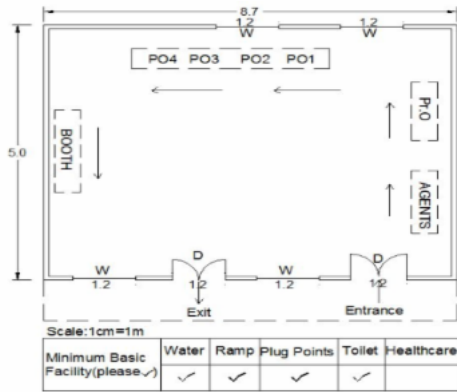

Google Map View

Polling Station Building Front View

Polling Station Front View

Cad View

Key MAP View

1 பெயர் : அறிவுக்கரசன் - தந்தையின் பெயர்: பட்டுசாமி - வீட்டு எண் : 1 வயது : 35 பாலினம் : ஆண்	WFJ0497529 Photo is available	2 பெயர் : வேல்விழி - தந்தையின் பெயர்: முருகன் - வீட்டு எண் : 1E வயது : 30 பாலினம் : பெண்	WFJ0720458 Photo is available	3 பெயர் : கார்த்தி - தந்தையின் பெயர்: சுரேஷ் - வீட்டு எண் : 6 வயது : 27 பாலினம் : ஆண்	WFJ0990978 Photo is available
4 பெயர் : செல்வராசு - தந்தையின் பெயர்: கணபதி - வீட்டு எண் : 7 வயது : 66 பாலினம் : ஆண்	WFJ1777572 Photo is available	5 பெயர் : பெரியநாயகி - கணவர் பெயர்: செல்வராசு - வீட்டு எண் : 7 வயது : 61 பாலினம் : பெண்	WFJ1777580 Photo is available	6 பெயர் : கோகுல்ராஜ் தாயின் பெயர்: ஜனதா வீட்டு எண் : 7 வயது : 23 பாலினம் : ஆண்	WFJ1916378 Photo is available
7 பெயர் : கிருத்திகா தேவி கணவர் பெயர்: கார்த்திகேயன் வீட்டு எண் : 8 வயது : 32 பாலினம் : பெண்	WFJ1043645 Photo is available	8 பெயர் : ராஜேந்திரன் - தந்தையின் பெயர்: தங்கமுத்து - வீட்டு எண் : 9 வயது : 66 பாலினம் : ஆண்	WFJ1777622 Photo is available	9 பெயர் : பாண்டியராஜன் - தந்தையின் பெயர்: ராஜேந்திரன் - வீட்டு எண் : 9 வயது : 40 பாலினம் : ஆண்	BLQ2493344 Photo is available
10 பெயர் : விசுவநாதன் - தந்தையின் பெயர்: மோகன் - வீட்டு எண் : 10 வயது : 40 பாலினம் : ஆண்	BLQ2495216 Photo is available	11 பெயர் : லெட்சுமி - தந்தையின் பெயர்: கலியபெருமால் - வீட்டு எண் : 10 வயது : 39 பாலினம் : பெண்	WFJ0990929 Photo is available	12 பெயர் : சுந்தரவடிவேல் - தந்தையின் பெயர்: சண்முகசுந்தரம் - வீட்டு எண் : 13 வயது : 59 பாலினம் : ஆண்	BLQ2047769 Photo is available
13 பெயர் : கிருஷ்ணமூர்த்தி - தந்தையின் பெயர்: பக்கிரி - வீட்டு எண் : 15 வயது : 76 பாலினம் : ஆண்	WFJ1777648 Photo is available	14 பெயர் : கஜேந்திரன் - தந்தையின் பெயர்: வடிவேல் - வீட்டு எண் : 15 வயது : 62 பாலினம் : ஆண்	WFJ1777655 Photo is available	15 பெயர் : விஜயகுமார் - தந்தையின் பெயர்: முரளி - வீட்டு எண் : 16 வயது : 32 பாலினம் : ஆண்	WFJ0831156 Photo is available
16 பெயர் : திலகவதி - கணவர் பெயர்: அண்ணாமலை - வீட்டு எண் : 17 வயது : 76 பாலினம் : பெண்	WFJ1777663 Photo is available	17 பெயர் : சீத்தாலட்சுமி - கணவர் பெயர்: கஜேந்திரன் - வீட்டு எண் : 17 வயது : 61 பாலினம் : பெண்	WFJ1777671 Photo is available	18 பெயர் : வைத்யநாதன் - தந்தையின் பெயர்: சுப்ரமணியன் - வீட்டு எண் : 17 வயது : 49 பாலினம் : ஆண்	WFJ1777689 Photo is available
19 பெயர் : ராமச்சந்திரன் - தந்தையின் பெயர்: கோவிந்தன் - வீட்டு எண் : 18 வயது : 70 பாலினம் : ஆண்	WFJ0365833 Photo is available	20 பெயர் : தினேஷ் - தந்தையின் பெயர்: ராமச்சந்திரன் - வீட்டு எண் : 18 வயது : 35 பாலினம் : ஆண்	WFJ0365825 Photo is available	21 பெயர் : திலிப் - தந்தையின் பெயர்: ராமச்சந்திரன் - வீட்டு எண் : 18 வயது : 33 பாலினம் : ஆண்	WFJ0365817 Photo is available
22 பெயர் : ஸ்ரீராம் ரெ வி தந்தையின் பெயர்: விஜயராகவன் வீட்டு எண் : 19 வயது : 20 பாலினம் : ஆண்	WFJ2141489 Photo is available	23 பெயர் : முத்துலட்சுமி - கணவர் பெயர்: வேலு - வீட்டு எண் : 21 வயது : 50 பாலினம் : பெண்	WFJ0365916 Photo is available	24 பெயர் : சாலமோன் - தந்தையின் பெயர்: குருமூர்த்தி - வீட்டு எண் : 21 வயது : 44 பாலினம் : ஆண்	WFJ0111161 Photo is available
25 பெயர் : விஜயலட்சுமி - கணவர் பெயர்: சாலமோன் - வீட்டு எண் : 21 வயது : 41 பாலினம் : பெண்	WFJ0111179 Photo is available	26 பெயர் : மஞ்சுபிரியா தந்தையின் பெயர்: வேலு வீட்டு எண் : 21 வயது : 25 பாலினம் : பெண்	WFJ1807932 Photo is available	27 பெயர் : கிறிஸ்டோஸ்டால் தந்தையின் பெயர்: சாலமோன் வீட்டு எண் : 21 வயது : 19 பாலினம் : பெண்	WFJ2221612 Photo is available
Q 28 பெயர் : சித்ரா தேவி கணவர் பெயர்: முரளிதரன் வீட்டு எண் : 22 வயது : 29 பாலினம் : பெண்	WFJ1133321 Photo is available	29 பெயர் : ஆனந்தராஜ் - தந்தையின் பெயர்: அண்ணாமலை - வீட்டு எண் : 23 வயது : 50 பாலினம் : ஆண்	BLQ2049302 Photo is available	30 பெயர் : பிரசன்னா விமல் - தந்தையின் பெயர்: விமலகுமார் - வீட்டு எண் : 26 வயது : 36 பாலினம் : ஆண்	WFJ0365783 Photo is available