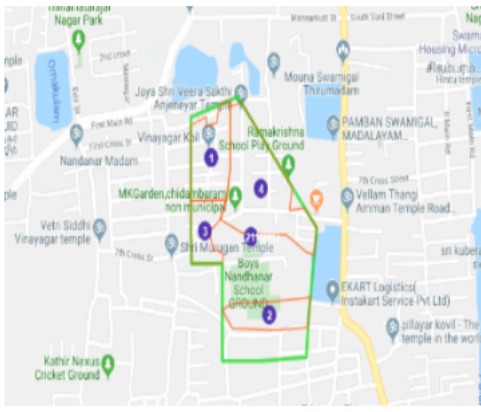

Nazri Naksha