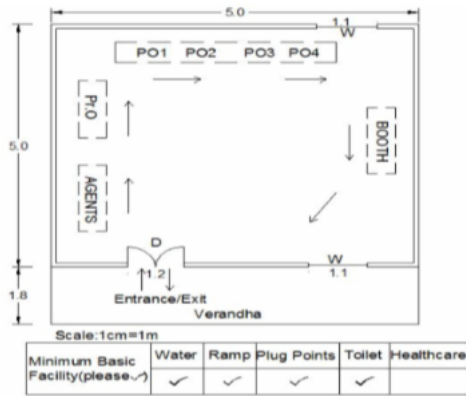

Google Map View

Polling Station Building Front View

Polling Station Front View

Cad View

Key MAP View

1 பெயர் : கார்த்திகேயன் தந்தையின் பெயர்: ராமக்கிருஷ்ணன் வீட்டு எண் : 1/18, வயது : 34 பாலினம் : ஆண்	WFJ2196566 Photo is available	2 பெயர் : ராஜலக்ஷ்மி கணவர் பெயர்: கார்த்திகேயன் வீட்டு எண் : 1/18 வயது : 33 பாலினம் : பெண்	WFJ2177376 Photo is available	3 பெயர் : சபரி தந்தையின் பெயர்: சங்கர் வீட்டு எண் : 1/547 வயது : 22 பாலினம் : ஆண்	WFJ1970730 Photo is available
4 பெயர் : நந்து பழனிவேல் தந்தையின் பெயர்: பழனிவேல் குப்புசாமி வீட்டு எண் : 2/52 வயது : 24 பாலினம் : ஆண்	WFJ1850015 Photo is available	5 பெயர் : ச சஞ்சய்நந்தன் தந்தையின் பெயர்: எஸ். சண்முகாநந்தன் வீட்டு எண் : 2/52, வயது : 20 பாலினம் : ஆண்	WFJ2108025 Photo is available	6 பெயர் : துரைராஜ் - தந்தையின் பெயர்: கல்யாணம் - வீட்டு எண் : 2A வயது : 40 பாலினம் : ஆண்	BLQ2502524 Photo is available
7 பெயர் : சந்திரசேகரன் - தந்தையின் பெயர்: கோபால்சாமி - வீட்டு எண் : 3 வயது : 73 பாலினம் : ஆண்	WFJ0615039 Photo is available	8 பெயர் : கோகுலகிருஷ்ணன் - தந்தையின் பெயர்: பழனிவேல் - வீட்டு எண் : 3 வயது : 31 பாலினம் : ஆண்	WFJ0615211 Photo is available	9 பெயர் : கிருஷ்ணராயர் - தந்தையின் பெயர்: கலியமூர்த்தி - வீட்டு எண் : 3-38 வயது : 36 பாலினம் : ஆண்	BLQ2848513 Photo is available
10 பெயர் : சந்திரவர்ணம் - கணவர் பெயர்: அரசன் - வீட்டு எண் : 4 வயது : 79 பாலினம் : பெண்	BLQ1103134 Photo is available	11 பெயர் : அன்பரசி - கணவர் பெயர்: தெய்வசிகாமணி - வீட்டு எண் : 4C வயது : 59 பாலினம் : பெண்	BLQ1157981 Photo is available	12 பெயர் : வரதராஜன் - தந்தையின் பெயர்: ராமசாமி - வீட்டு எண் : 5-4 வயது : 77 பாலினம் : ஆண்	WFJ0933572 Photo is available
13 பெயர் : வசந்தி கணவர் பெயர்: ஜெகதீசன் வீட்டு எண் : 5/22 வயது : 64 பாலினம் : பெண்	WFJ2174688 Photo is available	14 பெயர் : ரவி - தந்தையின் பெயர்: ஆடியபாதம் - வீட்டு எண் : 6A வயது : 61 பாலினம் : ஆண்	WFJ1608546 Photo is available	15 பெயர் : நவந்தம் - கணவர் பெயர்: கல்யாணசுந்தரம் - வீட்டு எண் : 7 வயது : 79 பாலினம் : பெண்	WFJ1608553 Photo is available
16 பெயர் : சுசீலா - கணவர் பெயர்: இராதாகிருஷ்ணன் - வீட்டு எண் : 7 வயது : 61 பாலினம் : பெண்	WFJ1608710 Photo is available	17 பெயர் : பானுமதி - கணவர் பெயர்: ரவி - வீட்டு எண் : 7B வயது : 60 பாலினம் : பெண்	WFJ1608561 Photo is available	18 பெயர் : சரோஜா - கணவர் பெயர்: ராமலிங்கம் - வீட்டு எண் : 8A வயது : 71 பாலினம் : பெண்	WFJ1608579 Photo is available
19 பெயர் : பாலமுருகன் - தந்தையின் பெயர்: ராமலிங்கம் - வீட்டு எண் : 8A வயது : 52 பாலினம் : ஆண்	BLQ2495703 Photo is available	20 பெயர் : கார்த்திகேயன் - தந்தையின் பெயர்: ராமலிங்கம் - வீட்டு எண் : 8A வயது : 50 பாலினம் : ஆண்	WFJ1608587 Photo is available	21 பெயர் : ஆனந்தன் - தந்தையின் பெயர்: ராமலிங்கம் - வீட்டு எண் : 8A வயது : 49 பாலினம் : ஆண்	WFJ1608595 Photo is available
22 பெயர் : பிரபு தேவா - தந்தையின் பெயர்: பாலசந்தர் - வீட்டு எண் : 9 வயது : 33 பாலினம் : ஆண்	WFJ0614776 Photo is available	23 பெயர் : ஜஸ்வரய லட்சுமி தந்தையின் பெயர்: குணசேகரன் வீட்டு எண் : 9/19 வயது : 25 பாலினம் : பெண்	WFJ1919380 Photo is available	24 பெயர் : ரவிசுந்தர் தந்தையின் பெயர்: ஆறுமுகம் - வீட்டு எண் : 9B வயது : 64 பாலினம் : ஆண்	BLQ2645927 Photo is available
25 பெயர் : சுலேக்கா - கணவர் பெயர்: ரவி - வீட்டு எண் : 9B வயது : 57 பாலினம் : பெண்	WFJ1608603 Photo is available	26 பெயர் : பிரேமாவதி - கணவர் பெயர்: சிவகுருநாதன் - வீட்டு எண் : 10C வயது : 77 பாலினம் : பெண்	WFJ1608611 Photo is available	27 பெயர் : சுந்தராழர்த்தி - தந்தையின் பெயர்: தெய்வசிகாமணி - வீட்டு எண் : 12 வயது : 69 பாலினம் : ஆண்	WFJ1608629 Photo is available
28 பெயர் : ஞானமணி - தந்தையின் பெயர்: நரசிம்மன் - வீட்டு எண் : 13 வயது : 77 பாலினம் : ஆண்	BLQ1146067 Photo is available	29 பெயர் : வைத்தியநாதன் - தந்தையின் பெயர்: ஞானமணி - வீட்டு எண் : 13 வயது : 62 பாலினம் : ஆண்	WFJ1608652 Photo is available	30 பெயர் : அருள் - தந்தையின் பெயர்: ஞானமணி - வீட்டு எண் : 13 வயது : 56 பாலினம் : ஆண்	WFJ1608660 Photo is available