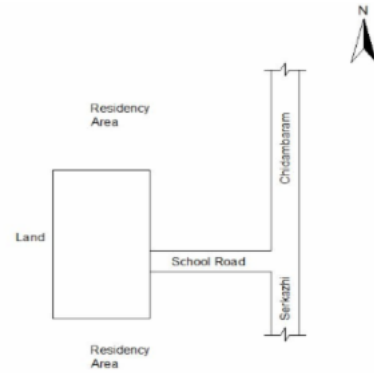

Key MAP View