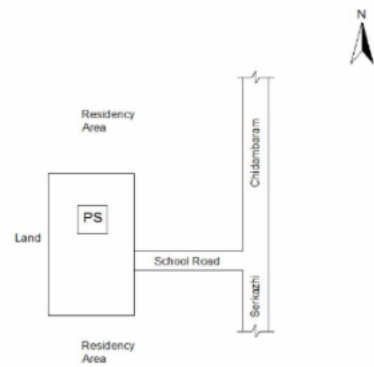

Google Map View

Polling Station Building Front View

Polling Station Front View

Cad View

Key MAP View

1	WFJ0076349	பெயர் : பாபு - தந்தையின் பெயர்: கலியபெருமாள் - வீட்டு எண் : 1 வயது : 57 பாலினம் : ஆண்	Photo is available	2	WFJ0076364	பெயர் : சத்தியா - கணவர் பெயர்: பாபு - வீட்டு எண் : 1 வயது : 45 பாலினம் : பெண்	Photo is available	3	WFJ0771709	பெயர் : பாலாஜி - தந்தையின் பெயர்: சுந்தரமூர்த்தி - வீட்டு எண் : 1 வயது : 31 பாலினம் : ஆண்	Photo is available
4	WFJ0416164	பெயர் : சரவணன் - தந்தையின் பெயர்: சுந்தரமூர்த்தி - வீட்டு எண் : 1E வயது : 44 பாலினம் : ஆண்	Photo is available	5	WFJ0614966	பெயர் : முத்துராமகிருஷ்ணன் - தந்தையின் பெயர்: பெருமாள் வீட்டு எண் : 1E வயது : 32 பாலினம் : ஆண்	Photo is available	6	WFJ0721654	பெயர் : ரகுநாத் - தந்தையின் பெயர்: பழனிவேல் - வீட்டு எண் : 2-21 வயது : 30 பாலினம் : ஆண்	Photo is available
7	WFJ2139251	பெயர் : ப நாகவி தந்தையின் பெயர்: பழனிவேல் வீட்டு எண் : 2/52 வயது : 20 பாலினம் : பெண்	Photo is available	8	WFJ0498956	பெயர் : ரமயபிரியா - தந்தையின் பெயர்: பவல்ராஜ் - வீட்டு எண் : 2B வயது : 33 பாலினம் : பெண்	Photo is available	9	WFJ1062223	பெயர் : நிர்மல் ஜஸ்டின் தந்தையின் பெயர்: பாவுல் ராஜ் வீட்டு எண் : 2 பி வயது : 30 பாலினம் : ஆண்	Photo is available
10	WFJ0366443	பெயர் : மகேஸ்வரி த கணவர் பெயர்: செல்லதுரை க வீட்டு எண் : 3 வயது : 56 பாலினம் : பெண்	Photo is available	11	WFJ0297101	பெயர் : இளவரசி - கணவர் பெயர்: பெருமாள் - வீட்டு எண் : 3B வயது : 53 பாலினம் : பெண்	Photo is available	12	BLQ2849172	பெயர் : பட்டாபிராணி - கணவர் பெயர்: ராஜமுருகன் - வீட்டு எண் : 3B வயது : 45 பாலினம் : பெண்	Photo is available
13	WFJ1052505	பெயர் : கனிமொழி தந்தையின் பெயர்: பெருமாள் வீட்டு எண் : 3பி வயது : 27 பாலினம் : பெண்	Photo is available	14	WFJ1908524	பெயர் : கயல்விழி தந்தையின் பெயர்: பெருமாள் வீட்டு எண் : 3-பீ வயது : 25 பாலினம் : பெண்	Photo is available	15	WFJ1908482	பெயர் : பழனிவேல் தந்தையின் பெயர்: லேடுமாதவந வீட்டு எண் : 4 வயது : 82 பாலினம் : ஆண்	Photo is available
16	WFJ0297580	பெயர் : இராஜேந்திரன் - தந்தையின் பெயர்: சொக்கலிங்கம் - வீட்டு எண் : 4 வயது : 74 பாலினம் : ஆண்	Photo is available	17	WFJ0297762	பெயர் : சுடர்ஓலி - கணவர் பெயர்: இராஜேந்திரன் - வீட்டு எண் : 4 வயது : 69 பாலினம் : பெண்	Photo is available	18	BLQ2709590	பெயர் : செல்வராஜ் - தந்தையின் பெயர்: ராஜாங்கம் - வீட்டு எண் : 4 வயது : 51 பாலினம் : ஆண்	Photo is available
19	BLQ2709608	பெயர் : மஞ்சளாதேவி - கணவர் பெயர்: செல்வராஜ் - வீட்டு எண் : 4 வயது : 47 பாலினம் : பெண்	Photo is available	20	WFJ0615070	பெயர் : தங்கமணி - கணவர் பெயர்: மணிகண்டன் - வீட்டு எண் : 4 வயது : 47 பாலினம் : பெண்	Photo is available	21	WFJ1908458	பெயர் : கார்த்திகேயன் தந்தையின் பெயர்: பழனிவேல் வீட்டு எண் : 4 வயது : 43 பாலினம் : ஆண்	Photo is available
22	WFJ0297358	பெயர் : இராஜ்குமார் - தந்தையின் பெயர்: இராஜேந்திரன் - வீட்டு எண் : 4 வயது : 42 பாலினம் : ஆண்	Photo is available	23	WFJ1908441	பெயர் : வாசன் தந்தையின் பெயர்: பழனிவேல் வீட்டு எண் : 4 வயது : 37 பாலினம் : ஆண்	Photo is available	24	WFJ1908425	பெயர் : பாலகிருஷ்ணன் தந்தையின் பெயர்: கிருஷ்ணா மூர்த்தி வீட்டு எண் : 4 வயது : 23 பாலினம் : ஆண்	Photo is available
25	WFJ1612050	பெயர் : அமுதா - கணவர் பெயர்: அன்பழகன் - வீட்டு எண் : 4B வயது : 61 பாலினம் : பெண்	Photo is available	26	WFJ1940741	பெயர் : பிரியலட்சுமி கணவர் பெயர்: தெய்வசாமி வீட்டு எண் : 4 சி வயது : 31 பாலினம் : பெண்	Photo is available	27	WFJ0636373	பெயர் : தெய்வசந்துரு - தந்தையின் பெயர்: தெய்வசிகாமணி - வீட்டு எண் : 4-C வயது : 35 பாலினம் : ஆண்	Photo is available
28	WFJ0636365	பெயர் : தெய்வசாமி - தந்தையின் பெயர்: தெய்வசிகாமணி - வீட்டு எண் : 4-C வயது : 32 பாலினம் : ஆண்	Photo is available	29	SYK0275263	பெயர் : ராமலிங்கம் தந்தையின் பெயர்: கனகசபை வீட்டு எண் : 4-வது குறுக்கு வயது : 53 பாலினம் : ஆண்	Photo is available	30	BLQ2849198	பெயர் : ஜெயபால் - தந்தையின் பெயர்: துரைராஜ் - வீட்டு எண் : 5 வயது : 68 பாலினம் : ஆண்	Photo is available