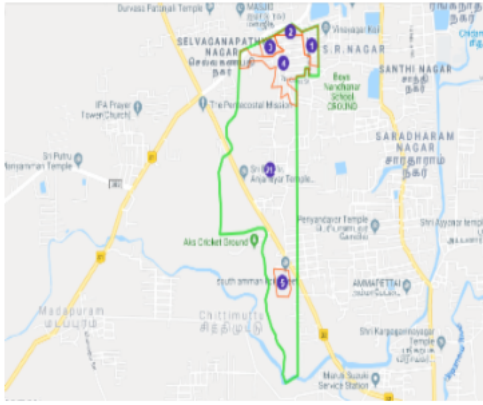

Nazri Naksha