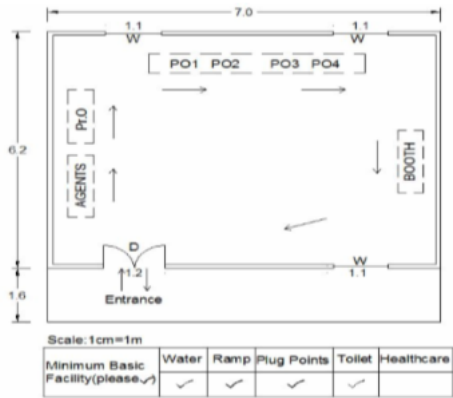

Google Map View

Polling Station Building Front View

Polling Station Front View

Cad View

Key MAP View

1	WFJ0076349	பெயர் : பாபு - தந்தையின் பெயர்: கலியபெருமாள் - வீட்டு எண் : 1 வயது : 57 பாலினம் : ஆண்	Photo is available	2	WFJ0076364	பெயர் : சத்தியா - கணவர் பெயர்: பாபு - வீட்டு எண் : 1 வயது : 45 பாலினம் : பெண்	Photo is available	3	WFJ0771709	பெயர் : பாலாஜி - தந்தையின் பெயர்: சுந்தரமூர்த்தி - வீட்டு எண் : 1 வயது : 31 பாலினம் : ஆண்	Photo is available
4	WFJ0416164	பெயர் : சரவணன் - தந்தையின் பெயர்: சுந்தரமூர்த்தி - வீட்டு எண் : 1E வயது : 44 பாலினம் : ஆண்	Photo is available	5	WFJ0614966	பெயர் : முத்துராமகிருஷ்ணன் - தந்தையின் பெயர்: பெருமாள் வீட்டு எண் : 1E வயது : 32 பாலினம் : ஆண்	Photo is available	6	WFJ0721654	பெயர் : ரகுநாத் - தந்தையின் பெயர்: பழனிவேல் - வீட்டு எண் : 2-21 வயது : 30 பாலினம் : ஆண்	Photo is available
7	WFJ2139251	பெயர் : ப நாகவி தந்தையின் பெயர்: பழனிவேல் வீட்டு எண் : 2/52 வயது : 20 பாலினம் : பெண்	Photo is available	8	WFJ0498956	பெயர் : ரமயபிரியா - தந்தையின் பெயர்: பவல்ராஜ் - வீட்டு எண் : 2B வயது : 33 பாலினம் : பெண்	Photo is available	9	WFJ1062223	பெயர் : நிர்மல் ஜஸ்டின் தந்தையின் பெயர்: பாவுல் ராஜ் வீட்டு எண் : 2 பி வயது : 30 பாலினம் : ஆண்	Photo is available
10	WFJ0366443	பெயர் : மகேஸ்வரி த கணவர் பெயர்: செல்லதுரை க வீட்டு எண் : 3 வயது : 56 பாலினம் : பெண்	Photo is available	11	WFJ0297101	பெயர் : இளவரசி - கணவர் பெயர்: பெருமாள் - வீட்டு எண் : 3B வயது : 53 பாலினம் : பெண்	Photo is available	12	BLQ2849172	பெயர் : பட்டாபிராணி - கணவர் பெயர்: ராஜமுருகன் - வீட்டு எண் : 3B வயது : 45 பாலினம் : பெண்	Photo is available
13	WFJ1052505	பெயர் : கனிமொழி தந்தையின் பெயர்: பெருமாள் வீட்டு எண் : 3பி வயது : 27 பாலினம் : பெண்	Photo is available	14	WFJ1908524	பெயர் : கயல்விழி தந்தையின் பெயர்: பெருமாள் வீட்டு எண் : 3-பீ வயது : 25 பாலினம் : பெண்	Photo is available	15	WFJ1908482	பெயர் : பழனிவேல் தந்தையின் பெயர்: லேடுமாதவந வீட்டு எண் : 4 வயது : 82 பாலினம் : ஆண்	Photo is available
16	WFJ0297580	பெயர் : இராஜேந்திரன் - தந்தையின் பெயர்: சொக்கலிங்கம் - வீட்டு எண் : 4 வயது : 74 பாலினம் : ஆண்	Photo is available	17	WFJ0297762	பெயர் : சுடர்ஓலி - கணவர் பெயர்: இராஜேந்திரன் - வீட்டு எண் : 4 வயது : 69 பாலினம் : பெண்	Photo is available	18	BLQ2709590	பெயர் : செல்வராஜ் - தந்தையின் பெயர்: ராஜாங்கம் - வீட்டு எண் : 4 வயது : 51 பாலினம் : ஆண்	Photo is available
19	BLQ2709608	பெயர் : மஞ்சளாதேவி - கணவர் பெயர்: செல்வராஜ் - வீட்டு எண் : 4 வயது : 47 பாலினம் : பெண்	Photo is available	20	WFJ0615070	பெயர் : தங்கமணி - கணவர் பெயர்: மணிகண்டன் - வீட்டு எண் : 4 வயது : 47 பாலினம் : பெண்	Photo is available	21	WFJ1908458	பெயர் : கார்த்திகேயன் தந்தையின் பெயர்: பழனிவேல் வீட்டு எண் : 4 வயது : 43 பாலினம் : ஆண்	Photo is available
22	WFJ0297358	பெயர் : இராஜ்குமார் - தந்தையின் பெயர்: இராஜேந்திரன் - வீட்டு எண் : 4 வயது : 42 பாலினம் : ஆண்	Photo is available	23	WFJ1908441	பெயர் : வாசன் தந்தையின் பெயர்: பழனிவேல் வீட்டு எண் : 4 வயது : 37 பாலினம் : ஆண்	Photo is available	24	WFJ1908425	பெயர் : பாலகிருஷ்ணன் தந்தையின் பெயர்: கிருஷ்ணா மூர்த்தி வீட்டு எண் : 4 வயது : 23 பாலினம் : ஆண்	Photo is available
25	WFJ1612050	பெயர் : அமுதா - கணவர் பெயர்: அன்பழகன் - வீட்டு எண் : 4B வயது : 61 பாலினம் : பெண்	Photo is available	26	WFJ1940741	பெயர் : பிரியலட்சுமி கணவர் பெயர்: தெய்வசாமி வீட்டு எண் : 4 சி வயது : 31 பாலினம் : பெண்	Photo is available	27	WFJ0636373	பெயர் : தெய்வசந்துரு - தந்தையின் பெயர்: தெய்வசிகாமணி - வீட்டு எண் : 4-C வயது : 35 பாலினம் : ஆண்	Photo is available
28	WFJ0636365	பெயர் : தெய்வசாமி - தந்தையின் பெயர்: தெய்வசிகாமணி - வீட்டு எண் : 4-C வயது : 32 பாலினம் : ஆண்	Photo is available	29	SYK0275263	பெயர் : ராமலிங்கம் தந்தையின் பெயர்: கனகசபை வீட்டு எண் : 4-வது குறுக்கு வயது : 53 பாலினம் : ஆண்	Photo is available	30	BLQ2849198	பெயர் : ஜெயபால் - தந்தையின் பெயர்: துரைராஜ் - வீட்டு எண் : 5 வயது : 68 பாலினம் : ஆண்	Photo is available