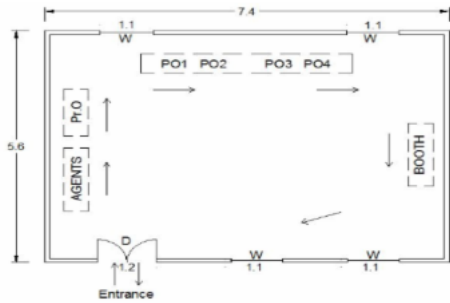

Google Map View

Polling Station Building Front View

Polling Station Front View

Cad View

Scale: 1cm=1m

Minimum Basic Facility (please ✓)	Water	Ramp	Plug Points	Toilet	Healthcare
✓	✓	✓	✓	✓	

Key MAP View

1 பெயர் : இராஜேந்திரன் - தந்தையின் பெயர்: சந்திரசேகரன் - வீட்டு எண் : 1 வயது : 60 பாலினம் : ஆண் Photo is available	YDW0391730	2 பெயர் : ஐயஸ்வேதா ச.சுரேஷ் தந்தையின் பெயர்: சுரேஷ் வீட்டு எண் : 2 வயது : 20 பாலினம் : பெண் Photo is available	WFJ2059905	3 பெயர் : ஐயஸ்வேதா தந்தையின் பெயர்: சுரேஷ் வீட்டு எண் : 2 வயது : 20 பாலினம் : பெண் Photo is available	WFJ2060044
4 பெயர் : சிதம்பரநாதன் தந்தையின் பெயர்: கல்யாணசுந்தரம் வீட்டு எண் : 4 வயது : 78 பாலினம் : ஆண் Photo is available	WFJ1168152	5 பெயர் : பாலசுப்ரமணியன் - தந்தையின் பெயர்: பழனிவேல் - வீட்டு எண் : 4 வயது : 71 பாலினம் : ஆண் Photo is available	WFJ1491281	6 பெயர் : பானுமதி கணவர் பெயர்: கொளஞ்சி நாதன் வீட்டு எண் : 4 வயது : 63 பாலினம் : பெண் Photo is available	WFJ1142736
7 பெயர் : பிரபுராஜ் தந்தையின் பெயர்: கொளஞ்சி நாதன் வீட்டு எண் : 4 வயது : 43 பாலினம் : ஆண் Photo is available	WFJ1148592	8 பெயர் : சூபா கணவர் பெயர்: பிரபுராஜ் வீட்டு எண் : 4 வயது : 37 பாலினம் : பெண் Photo is available	WFJ1136514	9 பெயர் : ஷண்முக சுந்தரம் தந்தையின் பெயர்: ஞானம் வீட்டு எண் : 5 வயது : 48 பாலினம் : ஆண் Photo is available	WFJ1150697
10 பெயர் : நித்யா தந்தையின் பெயர்: சண்முக சுந்தரம் வீட்டு எண் : 5 வயது : 43 பாலினம் : ஆண் Photo is available	WFJ1146463	11 பெயர் : செல்வகுமார் தந்தையின் பெயர்: பாஸ்கரன் வீட்டு எண் : 7 வயது : 28 பாலினம் : ஆண் Photo is available	WFJ1848837	12 பெயர் : பூநீராம் தந்தையின் பெயர்: வெங்கடேசன் வீட்டு எண் : 07 வயது : 26 பாலினம் : ஆண் Photo is available	WFJ1874247
13 பெயர் : நடராஜன் - தந்தையின் பெயர்: வைத்திநாதசாமி - வீட்டு எண் : 10 வயது : 74 பாலினம் : ஆண் Photo is available	WFJ0722595	14 பெயர் : ராமச்சந்திரன் - தந்தையின் பெயர்: வைத்திநாதசாமி - வீட்டு எண் : 10 வயது : 71 பாலினம் : ஆண் Photo is available	WFJ0722603	15 பெயர் : ஜெயலக்ஷ்மி - கணவர் பெயர்: ராமச்சந்திரன் - வீட்டு எண் : 10 வயது : 66 பாலினம் : பெண் Photo is available	WFJ0722637
16 பெயர் : வசந்த் - தந்தையின் பெயர்: மனோகரன் - வீட்டு எண் : 10 வயது : 34 பாலினம் : ஆண் Photo is available	WFJ0299602	17 பெயர் : குணாள் தந்தையின் பெயர்: குமரேசனம் வீட்டு எண் : 10/63 வயது : 28 பாலினம் : ஆண் Photo is available	WFJ1150705	18 பெயர் : பத்மினி - கணவர் பெயர்: சுப்ரமணியம் - வீட்டு எண் : 11 வயது : 59 பாலினம் : பெண் Photo is available	HNK1235191
19 பெயர் : சு ஐயப்பன் தந்தையின் பெயர்: சுப்ரமணி வீட்டு எண் : 11 வயது : 42 பாலினம் : ஆண் Photo is available	WFJ1048909	20 பெயர் : பூங்காயத்திரி தாயின் பெயர்: தனம் வீட்டு எண் : 11ஏ வயது : 22 பாலினம் : பெண் Photo is available	WFJ2166742	21 பெயர் : செல்வகுமார் தந்தையின் பெயர்: வேலாயுதம் வீட்டு எண் : 12 வயது : 68 பாலினம் : ஆண் Photo is available	WFJ1106913
22 பெயர் : மீனாட்சி கணவர் பெயர்: செல்வகுமார் வீட்டு எண் : 12 வயது : 59 பாலினம் : பெண் Photo is available	WFJ1107002	23 பெயர் : ராமலிங்கம் ம் தந்தையின் பெயர்: மணி வீட்டு எண் : 12 வயது : 49 பாலினம் : ஆண் Photo is available	WFJ2207694	24 பெயர் : லக்ஷ்மி - கணவர் பெயர்: சுந்தரகணேஷ் - வீட்டு எண் : 16 வயது : 47 பாலினம் : பெண் Photo is available	HNK2300424
25 பெயர் : பிரேம்குமார் தந்தையின் பெயர்: பாலசுப்ரமணியன் வீட்டு எண் : 17/1 வயது : 43 பாலினம் : ஆண் Photo is available	WFJ0417212	26 பெயர் : ரேவதி - கணவர் பெயர்: பிரேம்குமார் வீட்டு எண் : 17-1/1052 வயது : 41 பாலினம் : பெண் Photo is available	WFJ0417204	27 பெயர் : செளந்தர்யா - தந்தையின் பெயர்: சந்திரசேகரன் - வீட்டு எண் : 21 வயது : 30 பாலினம் : பெண் Photo is available	WFJ0772509
28 பெயர் : செந்தில் - தந்தையின் பெயர்: நடராஜன் - வீட்டு எண் : 23 வயது : 53 பாலினம் : ஆண் Photo is available	WFJ0722355	29 பெயர் : கண்ணகி - கணவர் பெயர்: செந்தில் - வீட்டு எண் : 23 வயது : 51 பாலினம் : பெண் Photo is available	WFJ0722413	30 பெயர் : ஹரிணிநிவாதா தந்தையின் பெயர்: சம்பத்குமார் வீட்டு எண் : 23/1 வயது : 19 பாலினம் : பெண் Photo is available	WFJ2166197