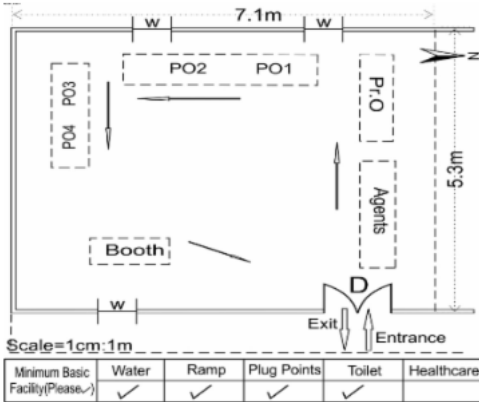

**Google Map View**

**Polling Station Building Front View**

**Polling Station Front View**

**Cad View**

**Key MAP View**

சட்டமன்றத் தொகுதியின் எண் மற்றும் பெயர் : 158-சிதம்பரம் மற்றும் பெயர் 1-சேந்திரக்கிள்ளை (வ.கி) மற்றும் (ஊ), பள்ளிகூடத்தெரு பிரிவு எண் மற்றும் பெயர்