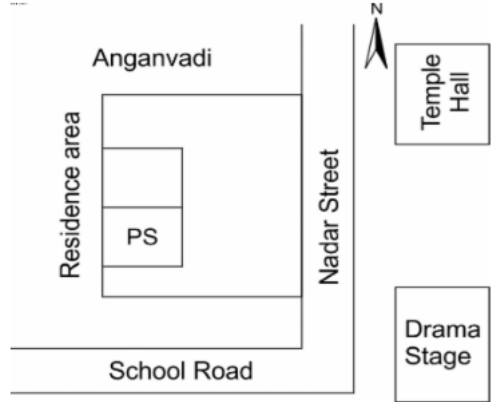

**Google Map View**

**Polling Station Building Front View**

**Polling Station Front View**

**Cad View**

**Key MAP View**

சட்டமன்றத் தொகுதியின் எண் மற்றும் பெயர் : 158-சிதம்பரம் மற்றும் பெயர் 1-சேந்திரக்கிள்ளை (வ.கி) மற்றும் (ஊ), பள்ளிகூடத்தெரு பிரிவு எண் மற்றும் பெயர்