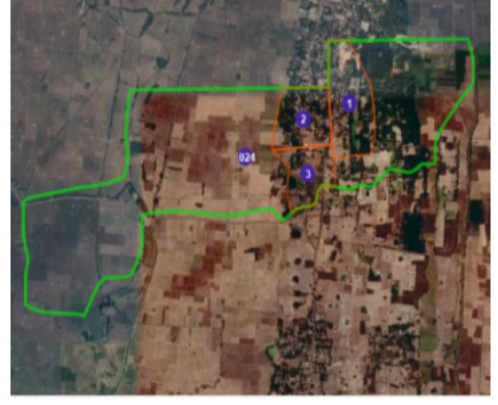

**3. வாக்குச் சாவடியின் விவரங்கள்**

வாக்குச் சாவடியின் எண் மற்றும் பெயர் : 25 - ஊராட்சி ஒன்றிய நடுநிலைப்பள்ளி,கிழக்கு பார்த்த எஸ்.எஸ்.ஏ கட்டிடம் தெற்கு பகுதி,சேந்திரக்கிள்ளை - 608501  வாக்குச் சாவடியின் முகவரி : ஊராட்சி ஒன்றிய நடுநிலைப்பள்ளி, சேந்திரக்கிள்ளை - 608501	<b>வாக்குச் சாவடியின் வகைப்பாடு (ஆண்/பெண்/பொது)</b>  <b>துணை வாக்குச் சாவடிகளின் எண்ணிக்கை :</b>	பொது  0
---	--	---------------

**Google Map View**

**Polling Station Building Front View**

**Polling Station Front View**

**Cad View**

**Key MAP View**

சட்டமன்றத் தொகுதியின் எண் மற்றும் பெயர் : 158-சிதம்பரம் மற்றும் பெயர் 1-சேந்திரக்கிள்ளை (வ.கி) மற்றும் (ஊ), பள்ளிகூடத்தெரு பிரிவு எண் மற்றும் பெயர்