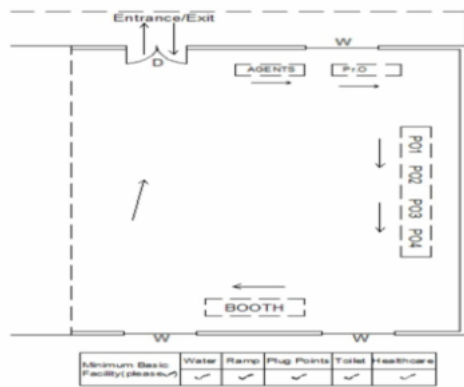

**Nazri Naksha**

**Google Map View**

**Polling Station Building Front View**

**Polling Station Front View**

**Cad View**

**Key MAP View**

சட்டமன்றத் தொகுதியின் எண் மற்றும் பெயர் : 158-சிதம்பரம் மற்றும் பெயர் 1-சி.தண்டேஸ்வரநல்லூர் (வ.கி) மற்றும் (ஊ), ராகவேந்திரா நகர் பிரிவு எண் மற்றும் பெயர்