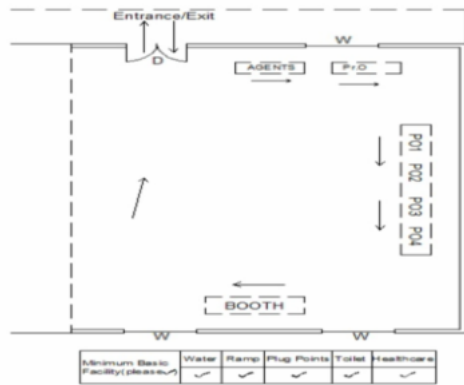

Google Map View

Polling Station Building Front View

Polling Station Front View

Cad View

Key MAP View

1 பெயர் : சங்கீதா கணவர் பெயர்: ரகுராமன் வீட்டு எண் : 1 வயது : 38 பாலினம் : பெண் Photo is available	WFJ1883826	2 பெயர் : சாப்ஜான் - தந்தையின் பெயர்: அப்துல்கபூர் - வீட்டு எண் : 1E வயது : 61 பாலினம் : ஆண் Photo is available	WFJ0183756	3 பெயர் : கணேசன் - தந்தையின் பெயர்: வேலு - வீட்டு எண் : 1E வயது : 56 பாலினம் : ஆண் Photo is available	WFJ0183848
4 பெயர் : செந்தாமரை - கணவர் பெயர்: கணேசன் - வீட்டு எண் : 1E வயது : 51 பாலினம் : பெண் Photo is available	WFJ0183855	5 பெயர் : ரஹமத் பீவி கணவர் பெயர்: காப்கான் - வீட்டு எண் : 1E வயது : 48 பாலினம் : பெண் Photo is available	WFJ0183764	6 பெயர் : வெண்ணிலா - கணவர் பெயர்: சிவராஜ் - வீட்டு எண் : 1E வயது : 46 பாலினம் : பெண் Photo is available	WFJ0183863
7 பெயர் : சிவஞானவேல் - தந்தையின் பெயர்: முருகேசன் - வீட்டு எண் : 1E வயது : 41 பாலினம் : ஆண் Photo is available	WFJ0183830	8 பெயர் : பால்ராஜ் - தந்தையின் பெயர்: தனசேகரன் - வீட்டு எண் : 1E வயது : 38 பாலினம் : ஆண் Photo is available	WFJ0183814	9 பெயர் : அப்துல்ராபான் - தந்தையின் பெயர்: சாப்கான் - வீட்டு எண் : 1E வயது : 38 பாலினம் : ஆண் Photo is available	WFJ0183772
10 பெயர் : விக்னேஸ்வரன் - தந்தையின் பெயர்: சண்முகம் - வீட்டு எண் : 1E வயது : 35 பாலினம் : ஆண் Photo is available	WFJ0183822	11 பெயர் : சரண்யா - தந்தையின் பெயர்: சண்முகம் - வீட்டு எண் : 1E வயது : 34 பாலினம் : பெண் Photo is available	WFJ0183806	12 பெயர் : ஜெயந்தி - கணவர் பெயர்: ஜெயசேகரன் - வீட்டு எண் : 2-23 வயது : 56 பாலினம் : பெண் Photo is available	WFJ0112540
13 பெயர் : சிவக்குமார் - தந்தையின் பெயர்: சிவக்குமார் - வீட்டு எண் : 2-504 வயது : 50 பாலினம் : ஆண் Photo is available	WFJ0435131	14 பெயர் : ஜெகதீஸ்வரி கணவர் பெயர்: சரவணகுமார் வீட்டு எண் : 4/110/486 வயது : 44 பாலினம் : பெண் Photo is available	WFJ1172188	15 பெயர் : சக்திவேல் - தந்தையின் பெயர்: இராமசாமி - வீட்டு எண் : 5-14 வயது : 60 பாலினம் : ஆண் Photo is available	HNK2341428
16 பெயர் : முஜிபுர் ரஹ்மான் தந்தையின் பெயர்: அப்துல் வாகிப் வீட்டு எண் : 6 சி வயது : 47 பாலினம் : ஆண் Photo is available	WFJ1854678	17 பெயர் : ஜெயபுநிஷா கணவர் பெயர்: முஜிபுர் ரஹ்மான் வீட்டு எண் : 6 சி வயது : 43 பாலினம் : பெண் Photo is available	WFJ1854686	18 பெயர் : ஆரோக்கியசெல்வி - கணவர் பெயர்: ஆரோக்கியதாஸ் - வீட்டு எண் : 7 வயது : 54 பாலினம் : பெண் Photo is available	HNK1628585
19 பெயர் : சிவசக்தி தந்தையின் பெயர்: சண்முகம் வீட்டு எண் : 10 வயது : 20 பாலினம் : ஆண் Photo is available	WFJ2088706	20 பெயர் : திரேசா கணவர் பெயர்: ராஜாராமன் வீட்டு எண் : 10எ/1 வயது : 65 பாலினம் : பெண் Photo is available	WFJ1095074	21 பெயர் : சரண்யா தந்தையின் பெயர்: ராஜாராமன் வீட்டு எண் : 10எ/1 வயது : 36 பாலினம் : பெண் Photo is available	WFJ1095108
22 பெயர் : பவுன்ராஜ் தந்தையின் பெயர்: கணேசன் - வீட்டு எண் : 19 வயது : 43 பாலினம் : ஆண் Photo is available	HNK2222776	23 பெயர் : முத்துராஜ் - தந்தையின் பெயர்: கணேசன் - வீட்டு எண் : 19 வயது : 41 பாலினம் : ஆண் Photo is available	WFJ0301093	24 பெயர் : ரேணுகா - கணவர் பெயர்: பவுன்ராஜ் - வீட்டு எண் : 19 வயது : 38 பாலினம் : பெண் Photo is available	WFJ0036715
25 பெயர் : ஓவியா ப தந்தையின் பெயர்: பவுன்ராஜ் வீட்டு எண் : 19/143 வயது : 19 பாலினம் : பெண் Photo is available	WFJ2221034	26 பெயர் : செந்தாமரை - கணவர் பெயர்: திருநாவுக்கரசு - வீட்டு எண் : 21 வயது : 64 பாலினம் : பெண் Photo is available	WFJ0301200	27 பெயர் : வைஷ்ணவி - தந்தையின் பெயர்: திருநாவுக்கரசு - வீட்டு எண் : 21 வயது : 37 பாலினம் : பெண் Photo is available	WFJ0301184
28 பெயர் : பிரேம்ஆனந்த் - தந்தையின் பெயர்: திருநாவுக்கரசு - வீட்டு எண் : 21 வயது : 34 பாலினம் : ஆண் Photo is available	WFJ0367458	29 பெயர் : ஷபீபுல்லா தந்தையின் பெயர்: நசருதின் வீட்டு எண் : 28 வயது : 45 பாலினம் : ஆண் Photo is available	WFJ1846146	30 பெயர் : ஜெரினராஜ் - தந்தையின் பெயர்: ஜோசப் - வீட்டு எண் : 44-2 வயது : 29 பாலினம் : ஆண் Photo is available	WFJ0832865