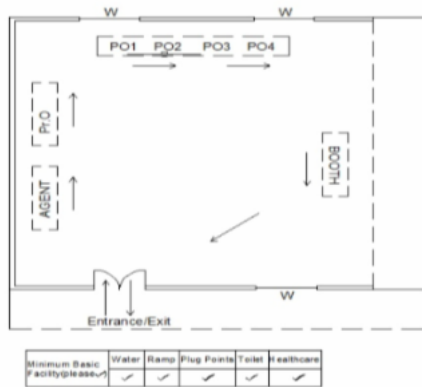

Google Map View

Polling Station Building Front View

Polling Station Front View

Cad View

Key MAP View

1 பெயர் : அசோகன் - தந்தையின் பெயர்: கலியபெருமாள் - வீட்டு எண் : 1 வயது : 64 பாலினம் : ஆண்	HNK1208602 Photo is available	2 பெயர் : சரவணன் மு தந்தையின் பெயர்: முருகேசன் வீட்டு எண் : 1 வயது : 63 பாலினம் : ஆண்	WFJ2170702 Photo is available	3 பெயர் : சாந்தி - கணவர் பெயர்: அசோகன் - வீட்டு எண் : 1 வயது : 59 பாலினம் : பெண்	HNK1156447 Photo is available
4 பெயர் : மாரியப்பன் - தந்தையின் பெயர்: ராமு - வீட்டு எண் : 1 வயது : 55 பாலினம் : ஆண்	WFJ0763276 Photo is available	5 பெயர் : செல்வநாயகி - தந்தையின் பெயர்: மாரியப்பன் - வீட்டு எண் : 1 வயது : 50 பாலினம் : ஆண்	WFJ0763250 Photo is available	6 பெயர் : கண்ணன் - தந்தையின் பெயர்: ஆனந்தன் - வீட்டு எண் : 1 வயது : 36 பாலினம் : ஆண்	WFJ0993121 Photo is available
7 பெயர் : கணேஷ் - தந்தையின் பெயர்: பாலசுப்பரமணியன் - வீட்டு எண் : 1 வயது : 34 பாலினம் : ஆண்	WFJ0618769 Photo is available	8 பெயர் : விமலா தேவி - தந்தையின் பெயர்: இராஜேந்திரன் - வீட்டு எண் : 1 வயது : 32 பாலினம் : பெண்	WFJ0619049 Photo is available	9 பெயர் : சரண்ராஜ் - தந்தையின் பெயர்: மாரியப்பன் - வீட்டு எண் : 1 வயது : 29 பாலினம் : ஆண்	WFG0763276 Photo is available
10 பெயர் : பாலாஜி - தந்தையின் பெயர்: சண்முகம் - வீட்டு எண் : 1 வயது : 28 பாலினம் : ஆண்	WFJ0900274 Photo is available	11 பெயர் : ஜானகி - தந்தையின் பெயர்: அசோகன் - வீட்டு எண் : 1-3 வயது : 39 பாலினம் : பெண்	WFJ0302950 Photo is available	12 பெயர் : தீனேஷ்பாபு - தந்தையின் பெயர்: அசோகன் - வீட்டு எண் : 1-3 வயது : 33 பாலினம் : ஆண்	WFJ0418541 Photo is available
13 பெயர் : ஜெயகாந்தி - தந்தையின் பெயர்: மாரிமுத்து - வீட்டு எண் : 1/3 வயது : 30 பாலினம் : பெண்	UXH0757559 Photo is available	14 பெயர் : சீனியப்பன் - தந்தையின் பெயர்: கந்தசாமி - வீட்டு எண் : 1E வயது : 73 பாலினம் : ஆண்	WFJ0183962 Photo is available	15 பெயர் : உஷா - கணவர் பெயர்: இராதாகிருஷ்ணன் - வீட்டு எண் : 1E வயது : 64 பாலினம் : பெண்	WFJ0184085 Photo is available
16 பெயர் : பரமேஸ்வரி - கணவர் பெயர்: சீனியப்பன் - வீட்டு எண் : 1E வயது : 63 பாலினம் : பெண்	WFJ0183970 Photo is available	17 பெயர் : செல்வம் - தந்தையின் பெயர்: சபாநாயகம் - வீட்டு எண் : 1E வயது : 59 பாலினம் : ஆண்	WFJ0418236 Photo is available	18 பெயர் : பன்னீர்செல்வம் - தந்தையின் பெயர்: இராமசாமி - வீட்டு எண் : 1E வயது : 55 பாலினம் : ஆண்	WFJ0184150 Photo is available
19 பெயர் : செல்வகுமார் - தந்தையின் பெயர்: பெரியசாமி - வீட்டு எண் : 1E வயது : 53 பாலினம் : ஆண்	WFJ0184010 Photo is available	20 பெயர் : சின்னதுரை - தந்தையின் பெயர்: இராமசாமி - வீட்டு எண் : 1E வயது : 51 பாலினம் : ஆண்	WFJ0184101 Photo is available	21 பெயர் : சங்கர் - தந்தையின் பெயர்: நடராஜன் - வீட்டு எண் : 1E வயது : 44 பாலினம் : ஆண்	WFJ0184135 Photo is available
22 பெயர் : துளசி - கணவர் பெயர்: சின்னதுரை - வீட்டு எண் : 1E வயது : 41 பாலினம் : பெண்	WFJ0184119 Photo is available	23 பெயர் : விஜயலட்சுமி - தந்தையின் பெயர்: சீனியப்பன் - வீட்டு எண் : 1E வயது : 41 பாலினம் : ஆண்	WFJ0183988 Photo is available	24 பெயர் : ஜெயசுபா - கணவர் பெயர்: சங்கர் - வீட்டு எண் : 1E வயது : 39 பாலினம் : பெண்	WFJ0193474 Photo is available
25 பெயர் : அனுசியா - தந்தையின் பெயர்: சீனியப்பன் - வீட்டு எண் : 1E வயது : 39 பாலினம் : ஆண்	WFJ0183996 Photo is available	26 பெயர் : ராஜ்குமார் அசோகன் தந்தையின் பெயர்: அசோகன் - வீட்டு எண் : 1E வயது : 37 பாலினம் : ஆண்	WFJ0302265 Photo is available	27 பெயர் : ரேணுகா - தந்தையின் பெயர்: சீனியப்பன் - வீட்டு எண் : 1E வயது : 34 பாலினம் : பெண்	WFJ0184002 Photo is available
28 பெயர் : கவிதா - தந்தையின் பெயர்: ஐயப்பன் - வீட்டு எண் : 1E வயது : 34 பாலினம் : பெண்	WFJ0184184 Photo is available	29 பெயர் : ராஜா - தந்தையின் பெயர்: கந்தசாமி - வீட்டு எண் : 1E/ வயது : 44 பாலினம் : ஆண்	WFJ0078139 Photo is available	30 பெயர் : சந்தோஷ் ப தந்தையின் பெயர்: பன்னீர்செல்வம் இரா வீட்டு எண் : 1இ/113 வயது : 22 பாலினம் : ஆண்	WFJ2018554 Photo is available