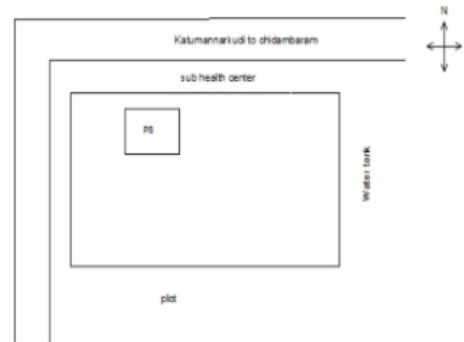

Google Map View

Polling Station Building Front View

Polling Station Front View

Cad View

Key MAP View

1 பெயர் : அசோகன் - தந்தையின் பெயர்: கலியபெருமாள் - வீட்டு எண் : 1 வயது : 64 பாலினம் : ஆண்	HNK1208602 Photo is available	2 பெயர் : சரவணன் மு தந்தையின் பெயர்: முருகேசன் வீட்டு எண் : 1 வயது : 63 பாலினம் : ஆண்	WFJ2170702 Photo is available	3 பெயர் : சாந்தி - கணவர் பெயர்: அசோகன் - வீட்டு எண் : 1 வயது : 59 பாலினம் : பெண்	HNK1156447 Photo is available
4 பெயர் : மாரியப்பன் - தந்தையின் பெயர்: ராமு - வீட்டு எண் : 1 வயது : 55 பாலினம் : ஆண்	WFJ0763276 Photo is available	5 பெயர் : செல்வநாயகி - தந்தையின் பெயர்: மாரியப்பன் - வீட்டு எண் : 1 வயது : 50 பாலினம் : ஆண்	WFJ0763250 Photo is available	6 பெயர் : கண்ணன் - தந்தையின் பெயர்: ஆனந்தன் - வீட்டு எண் : 1 வயது : 36 பாலினம் : ஆண்	WFJ0993121 Photo is available
7 பெயர் : கணேஷ் - தந்தையின் பெயர்: பாலசுப்பரமணியன் - வீட்டு எண் : 1 வயது : 34 பாலினம் : ஆண்	WFJ0618769 Photo is available	8 பெயர் : விமலா தேவி - தந்தையின் பெயர்: இராஜேந்திரன் - வீட்டு எண் : 1 வயது : 32 பாலினம் : பெண்	WFJ0619049 Photo is available	9 பெயர் : சரண்ராஜ் - தந்தையின் பெயர்: மாரியப்பன் - வீட்டு எண் : 1 வயது : 29 பாலினம் : ஆண்	WFG0763276 Photo is available
10 பெயர் : பாலாஜி - தந்தையின் பெயர்: சண்முகம் - வீட்டு எண் : 1 வயது : 28 பாலினம் : ஆண்	WFJ0900274 Photo is available	11 பெயர் : ஜானகி - தந்தையின் பெயர்: அசோகன் - வீட்டு எண் : 1-3 வயது : 39 பாலினம் : பெண்	WFJ0302950 Photo is available	12 பெயர் : தீனேஷ்பாபு - தந்தையின் பெயர்: அசோகன் - வீட்டு எண் : 1-3 வயது : 33 பாலினம் : ஆண்	WFJ0418541 Photo is available
13 பெயர் : ஜெயகாந்தி - தந்தையின் பெயர்: மாரிமுத்து - வீட்டு எண் : 1/3 வயது : 30 பாலினம் : பெண்	UXH0757559 Photo is available	14 பெயர் : சீனியப்பன் - தந்தையின் பெயர்: கந்தசாமி - வீட்டு எண் : 1E வயது : 73 பாலினம் : ஆண்	WFJ0183962 Photo is available	15 பெயர் : உஷா - கணவர் பெயர்: இராதாகிருஷ்ணன் - வீட்டு எண் : 1E வயது : 64 பாலினம் : பெண்	WFJ0184085 Photo is available
16 பெயர் : பரமேஸ்வரி - கணவர் பெயர்: சீனியப்பன் - வீட்டு எண் : 1E வயது : 63 பாலினம் : பெண்	WFJ0183970 Photo is available	17 பெயர் : செல்வம் - தந்தையின் பெயர்: சபாநாயகம் - வீட்டு எண் : 1E வயது : 59 பாலினம் : ஆண்	WFJ0418236 Photo is available	18 பெயர் : பன்னீர்செல்வம் - தந்தையின் பெயர்: இராமசாமி - வீட்டு எண் : 1E வயது : 55 பாலினம் : ஆண்	WFJ0184150 Photo is available
19 பெயர் : செல்வகுமார் - தந்தையின் பெயர்: பெரியசாமி - வீட்டு எண் : 1E வயது : 53 பாலினம் : ஆண்	WFJ0184010 Photo is available	20 பெயர் : சின்னதுரை - தந்தையின் பெயர்: இராமசாமி - வீட்டு எண் : 1E வயது : 51 பாலினம் : ஆண்	WFJ0184101 Photo is available	21 பெயர் : சங்கர் - தந்தையின் பெயர்: நடராஜன் - வீட்டு எண் : 1E வயது : 44 பாலினம் : ஆண்	WFJ0184135 Photo is available
22 பெயர் : துளசி - கணவர் பெயர்: சின்னதுரை - வீட்டு எண் : 1E வயது : 41 பாலினம் : பெண்	WFJ0184119 Photo is available	23 பெயர் : விஜயலட்சுமி - தந்தையின் பெயர்: சீனியப்பன் - வீட்டு எண் : 1E வயது : 41 பாலினம் : ஆண்	WFJ0183988 Photo is available	24 பெயர் : ஜெயசுபா - கணவர் பெயர்: சங்கர் - வீட்டு எண் : 1E வயது : 39 பாலினம் : பெண்	WFJ0193474 Photo is available
25 பெயர் : அனுசியா - தந்தையின் பெயர்: சீனியப்பன் - வீட்டு எண் : 1E வயது : 39 பாலினம் : ஆண்	WFJ0183996 Photo is available	26 பெயர் : ராஜ்குமார் அசோகன் தந்தையின் பெயர்: அசோகன் - வீட்டு எண் : 1E வயது : 37 பாலினம் : ஆண்	WFJ0302265 Photo is available	27 பெயர் : ரேணுகா - தந்தையின் பெயர்: சீனியப்பன் - வீட்டு எண் : 1E வயது : 34 பாலினம் : பெண்	WFJ0184002 Photo is available
28 பெயர் : கவிதா - தந்தையின் பெயர்: ஐயப்பன் - வீட்டு எண் : 1E வயது : 34 பாலினம் : பெண்	WFJ0184184 Photo is available	29 பெயர் : ராஜா - தந்தையின் பெயர்: கந்தசாமி - வீட்டு எண் : 1E/ வயது : 44 பாலினம் : ஆண்	WFJ0078139 Photo is available	30 பெயர் : சந்தோஷ் ப தந்தையின் பெயர்: பன்னீர்செல்வம் இரா வீட்டு எண் : 1இ/113 வயது : 22 பாலினம் : ஆண்	WFJ2018554 Photo is available