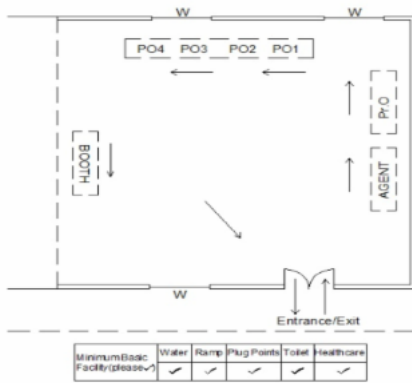

Google Map View

Polling Station Building Front View

Polling Station Front View

Cad View

Key MAP View

1	WFJ0948489	பெயர் : தனலெட்சுமி - கணவர் பெயர்: பிரபு - வீட்டு எண் : 1 வயது : 40 பாலினம் : பெண்	Photo is available	2	WFJ0772491	பெயர் : புவனேஸ்வரி - தந்தையின் பெயர்: சிவபிரகாஷ் வீட்டு எண் : 1/17 வயது : 36 பாலினம் : பெண்	Photo is available	3	WFJ0367987	பெயர் : சண்முகம் - தந்தையின் பெயர்: குப்புசாமி - வீட்டு எண் : 1E வயது : 57 பாலினம் : ஆண்	Photo is available
4	WFJ0724203	பெயர் : தில்லையம்மாள் - கணவர் பெயர்: பாஸ்கர் - வீட்டு எண் : 1E வயது : 44 பாலினம் : பெண்	Photo is available	5	WFJ0368019	பெயர் : ரேச்சல் ஹெலிணா ஜெயந்தி - தந்தையின் பெயர்: பிரேம்ராஜ் - வீட்டு எண் : 1E வயது : 40 பாலினம் : பெண்	Photo is available	6	WFJ0724344	பெயர் : பிரேமா - கணவர் பெயர்: சோமு - வீட்டு எண் : 1E வயது : 35 பாலினம் : பெண்	Photo is available
7	WFJ0724310	பெயர் : முகமதுபாபு - தந்தையின் பெயர்: சாதிக்காட்சா - வீட்டு எண் : 1E வயது : 31 பாலினம் : ஆண்	Photo is available	8	WFJ0501478	பெயர் : ராஜலட்சுமி - கணவர் பெயர்: முத்துராஜன் - வீட்டு எண் : 2 வயது : 72 பாலினம் : பெண்	Photo is available	9	WFJ0501486	பெயர் : முத்துராஜன் - தந்தையின் பெயர்: நந்தகோபால் - வீட்டு எண் : 2 வயது : 72 பாலினம் : ஆண்	Photo is available
10	WFJ0501460	பெயர் : விஜய்ஆனந்த் - தந்தையின் பெயர்: முத்துராஜன் - வீட்டு எண் : 2 வயது : 41 பாலினம் : ஆண்	Photo is available	11	WFJ2093573	பெயர் : சுதர்சனம் செ தந்தையின் பெயர்: செல்வகுமார் வீட்டு எண் : 2 வயது : 24 பாலினம் : ஆண்	Photo is available	12	WFJ2093540	பெயர் : செந்தில்நாதன் செ தந்தையின் பெயர்: செல்வகுமார் வீட்டு எண் : 2 வயது : 21 பாலினம் : ஆண்	Photo is available
13	WFJ0101519	பெயர் : அப்பு - தந்தையின் பெயர்: கணபதி - வீட்டு எண் : 3 வயது : 61 பாலினம் : ஆண்	Photo is available	14	HNK2295095	பெயர் : கலா - கணவர் பெயர்: சந்திரசேகரன் - வீட்டு எண் : 3 வயது : 59 பாலினம் : பெண்	Photo is available	15	WFJ0101568	பெயர் : மீனாட்சி - கணவர் பெயர்: அப்பு - வீட்டு எண் : 3 வயது : 54 பாலினம் : பெண்	Photo is available
16	WFJ0101550	பெயர் : பிரசன்னவெங்கடராமன் - தந்தையின் பெயர்: அப்பு - வீட்டு எண் : 3 வயது : 35 பாலினம் : ஆண்	Photo is available	17	WFJ0619254	பெயர் : அருண்பாபு - தந்தையின் பெயர்: அப்பு - வீட்டு எண் : 3 வயது : 32 பாலினம் : ஆண்	Photo is available	18	WFJ0077768	பெயர் : உஷா - கணவர் பெயர்: கணேஷ் - வீட்டு எண் : 3-14 வயது : 42 பாலினம் : பெண்	Photo is available
19	HNK1664655	பெயர் : கணேஷ் - தந்தையின் பெயர்: மாரிமுத்து - வீட்டு எண் : 3-24 வயது : 54 பாலினம் : ஆண்	Photo is available	20	WFJ0077784	பெயர் : சசி - தந்தையின் பெயர்: கணேசன் - வீட்டு எண் : 3-31 வயது : 39 பாலினம் : பெண்	Photo is available	21	WFJ0077776	பெயர் : ஜெயந்தி - தந்தையின் பெயர்: கணேசன் - வீட்டு எண் : 3-31 வயது : 37 பாலினம் : பெண்	Photo is available
22	HNK2295061	பெயர் : விஜயலட்சுமி - கணவர் பெயர்: சுப்பிரமணியன் - வீட்டு எண் : 3-687 வயது : 70 பாலினம் : பெண்	Photo is available	23	HNK2295111	பெயர் : முருகானந்தம் - தந்தையின் பெயர்: உத்திராபதி - வீட்டு எண் : 3-755 வயது : 52 பாலினம் : ஆண்	Photo is available	24	HNK2295103	பெயர் : சிவகாமசுந்தரி - கணவர் பெயர்: முருகானந்தம் - வீட்டு எண் : 3-755 வயது : 44 பாலினம் : பெண்	Photo is available
25	HNK2295038	பெயர் : கண்ணையன் - தந்தையின் பெயர்: கிருஷ்ணமூர்த்தி - வீட்டு எண் : 3-772 வயது : 62 பாலினம் : ஆண்	Photo is available	26	HNK2295046	பெயர் : லதா - கணவர் பெயர்: கண்ணையன் - வீட்டு எண் : 3-772 வயது : 55 பாலினம் : பெண்	Photo is available	27	HNK2304632	பெயர் : அகோரமூர்த்தி - தந்தையின் பெயர்: கோவிந்தசாமி - வீட்டு எண் : 3-792 வயது : 81 பாலினம் : ஆண்	Photo is available
28	HNK2295426	பெயர் : லலிதா - கணவர் பெயர்: அகோரமூர்த்தி - வீட்டு எண் : 3-792 வயது : 77 பாலினம் : பெண்	Photo is available	29	HNK2323368	பெயர் : ஜமால்உசேன் - தந்தையின் பெயர்: காதர்உசேன் - வீட்டு எண் : 4 வயது : 59 பாலினம் : ஆண்	Photo is available	30	HNK2323376	பெயர் : கதிஜாபீ - கணவர் பெயர்: ஜமால்உசேன் - வீட்டு எண் : 4 வயது : 48 பாலினம் : பெண்	Photo is available