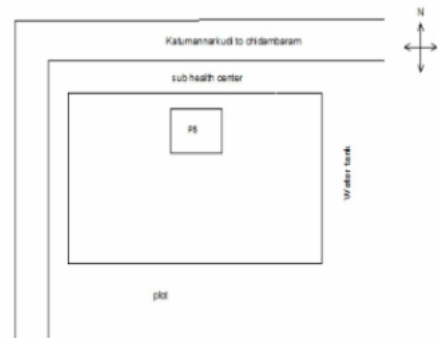

Google Map View

Polling Station Building Front View

Polling Station Front View

Cad View

Key MAP View

1	WFJ0948489	பெயர் : தனலெட்சுமி - கணவர் பெயர்: பிரபு - வீட்டு எண் : 1 வயது : 40 பாலினம் : பெண்	Photo is available	2	WFJ0772491	பெயர் : புவனேஸ்வரி - தந்தையின் பெயர்: சிவபிரகாஷ் வீட்டு எண் : 1/17 வயது : 36 பாலினம் : பெண்	Photo is available	3	WFJ0367987	பெயர் : சண்முகம் - தந்தையின் பெயர்: குப்புசாமி - வீட்டு எண் : 1E வயது : 57 பாலினம் : ஆண்	Photo is available
4	WFJ0724203	பெயர் : தில்லையம்மாள் - கணவர் பெயர்: பாஸ்கர் - வீட்டு எண் : 1E வயது : 44 பாலினம் : பெண்	Photo is available	5	WFJ0368019	பெயர் : ரேச்சல் ஹெலிணா ஜெயந்தி - தந்தையின் பெயர்: பிரேம்ராஜ் - வீட்டு எண் : 1E வயது : 40 பாலினம் : பெண்	Photo is available	6	WFJ0724344	பெயர் : பிரேமா - கணவர் பெயர்: சோமு - வீட்டு எண் : 1E வயது : 35 பாலினம் : பெண்	Photo is available
7	WFJ0724310	பெயர் : முகமதுபாபு - தந்தையின் பெயர்: சாதிக்காட்சா - வீட்டு எண் : 1E வயது : 31 பாலினம் : ஆண்	Photo is available	8	WFJ0501478	பெயர் : ராஜலட்சுமி - கணவர் பெயர்: முத்துராஜன் - வீட்டு எண் : 2 வயது : 72 பாலினம் : பெண்	Photo is available	9	WFJ0501486	பெயர் : முத்துராஜன் - தந்தையின் பெயர்: நந்தகோபால் - வீட்டு எண் : 2 வயது : 72 பாலினம் : ஆண்	Photo is available
10	WFJ0501460	பெயர் : விஜய்ஆனந்த் - தந்தையின் பெயர்: முத்துராஜன் - வீட்டு எண் : 2 வயது : 41 பாலினம் : ஆண்	Photo is available	11	WFJ2093573	பெயர் : சுதர்சனம் செ தந்தையின் பெயர்: செல்வகுமார் வீட்டு எண் : 2 வயது : 24 பாலினம் : ஆண்	Photo is available	12	WFJ2093540	பெயர் : செந்தில்நாதன் செ தந்தையின் பெயர்: செல்வகுமார் வீட்டு எண் : 2 வயது : 21 பாலினம் : ஆண்	Photo is available
13	WFJ0101519	பெயர் : அப்பு - தந்தையின் பெயர்: கணபதி - வீட்டு எண் : 3 வயது : 61 பாலினம் : ஆண்	Photo is available	14	HNK2295095	பெயர் : கலா - கணவர் பெயர்: சந்திரசேகரன் - வீட்டு எண் : 3 வயது : 59 பாலினம் : பெண்	Photo is available	15	WFJ0101568	பெயர் : மீனாட்சி - கணவர் பெயர்: அப்பு - வீட்டு எண் : 3 வயது : 54 பாலினம் : பெண்	Photo is available
16	WFJ0101550	பெயர் : பிரசன்னவெங்கடராமன் - தந்தையின் பெயர்: அப்பு - வீட்டு எண் : 3 வயது : 35 பாலினம் : ஆண்	Photo is available	17	WFJ0619254	பெயர் : அருண்பாபு - தந்தையின் பெயர்: அப்பு - வீட்டு எண் : 3 வயது : 32 பாலினம் : ஆண்	Photo is available	18	WFJ0077768	பெயர் : உஷா - கணவர் பெயர்: கணேஷ் - வீட்டு எண் : 3-14 வயது : 42 பாலினம் : பெண்	Photo is available
19	HNK1664655	பெயர் : கணேஷ் - தந்தையின் பெயர்: மாரிமுத்து - வீட்டு எண் : 3-24 வயது : 54 பாலினம் : ஆண்	Photo is available	20	WFJ0077784	பெயர் : சசி - தந்தையின் பெயர்: கணேசன் - வீட்டு எண் : 3-31 வயது : 39 பாலினம் : பெண்	Photo is available	21	WFJ0077776	பெயர் : ஜெயந்தி - தந்தையின் பெயர்: கணேசன் - வீட்டு எண் : 3-31 வயது : 37 பாலினம் : பெண்	Photo is available
22	HNK2295061	பெயர் : விஜயலட்சுமி - கணவர் பெயர்: சுப்பிரமணியன் - வீட்டு எண் : 3-687 வயது : 70 பாலினம் : பெண்	Photo is available	23	HNK2295111	பெயர் : முருகானந்தம் - தந்தையின் பெயர்: உத்திராபதி - வீட்டு எண் : 3-755 வயது : 52 பாலினம் : ஆண்	Photo is available	24	HNK2295103	பெயர் : சிவகாமசுந்தரி - கணவர் பெயர்: முருகானந்தம் - வீட்டு எண் : 3-755 வயது : 44 பாலினம் : பெண்	Photo is available
25	HNK2295038	பெயர் : கண்ணையன் - தந்தையின் பெயர்: கிருஷ்ணமூர்த்தி - வீட்டு எண் : 3-772 வயது : 62 பாலினம் : ஆண்	Photo is available	26	HNK2295046	பெயர் : லதா - கணவர் பெயர்: கண்ணையன் - வீட்டு எண் : 3-772 வயது : 55 பாலினம் : பெண்	Photo is available	27	HNK2304632	பெயர் : அகோரமூர்த்தி - தந்தையின் பெயர்: கோவிந்தசாமி - வீட்டு எண் : 3-792 வயது : 81 பாலினம் : ஆண்	Photo is available
28	HNK2295426	பெயர் : லலிதா - கணவர் பெயர்: அகோரமூர்த்தி - வீட்டு எண் : 3-792 வயது : 77 பாலினம் : பெண்	Photo is available	29	HNK2323368	பெயர் : ஜமால்உசேன் - தந்தையின் பெயர்: காதர்உசேன் - வீட்டு எண் : 4 வயது : 59 பாலினம் : ஆண்	Photo is available	30	HNK2323376	பெயர் : கதிஜாபீ - கணவர் பெயர்: ஜமால்உசேன் - வீட்டு எண் : 4 வயது : 48 பாலினம் : பெண்	Photo is available