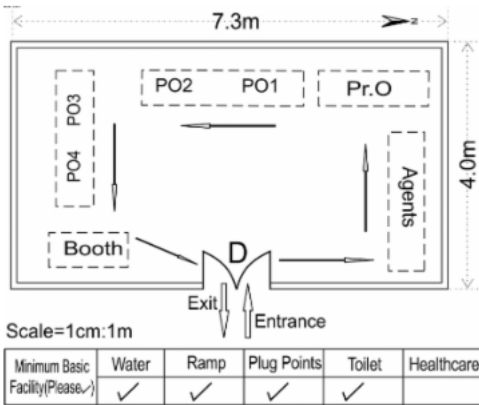

Google Map View

Polling Station Building Front View

Polling Station Front View

Cad View

Key MAP View

1 பெயர் : ஆதிநாராயணன் - தந்தையின் பெயர்: சண்முகம் - வீட்டு எண் : 1-27 வயது : 42 பாலினம் : ஆண்	BLQ2707537 Photo is available	2 பெயர் : ஜெயபாரதி கணவர் பெயர்: அமர்தலிங்கம் வீட்டு எண் : 1/50 வயது : 28 பாலினம் : பெண்	WFJ1066737 Photo is available	3 பெயர் : கீதா கணவர் பெயர்: செல்வம் வீட்டு எண் : 1/54 வயது : 29 பாலினம் : பெண்	WFJ1953520 Photo is available
4 பெயர் : தனலட்சுமி கணவர் பெயர்: மணிகண்டன் வீட்டு எண் : 1/79 வயது : 37 பாலினம் : பெண்	WFJ1867191 Photo is available	5 பெயர் : தீபக் - தந்தையின் பெயர்: ரவீந்திரன் - வீட்டு எண் : 1-180 வயது : 32 பாலினம் : ஆண்	WFJ0774687 Photo is available	6 பெயர் : தேவிகா - கணவர் பெயர்: பாலசுப்ரமணியன் - வீட்டு எண் : 1E வயது : 49 பாலினம் : பெண்	WFJ0419515 Photo is available
7 பெயர் : சதீஷ்கர் தந்தையின் பெயர்: மணிகண்டன் வீட்டு எண் : 10 வயது : 22 பாலினம் : ஆண்	WFJ2022440 Photo is available	8 பெயர் : ம தனுசு தாயின் பெயர்: ம உஷா வீட்டு எண் : 10 வயது : 19 பாலினம் : ஆண்	WFJ2166163 Photo is available	9 பெயர் : சீமாதேவி சி தந்தையின் பெயர்: சிலம்பரசன் கு வீட்டு எண் : 11 வயது : 19 பாலினம் : பெண்	WFJ2175362 Photo is available
10 பெயர் : வேலு - தந்தையின் பெயர்: முத்துகண்ணு - வீட்டு எண் : 16 வயது : 50 பாலினம் : ஆண்	BLQ2707172 Photo is available	11 பெயர் : துளசி தந்தையின் பெயர்: தமிழ்வாணன் வீட்டு எண் : 22பீ வயது : 23 பாலினம் : பெண்	WFJ1858869 Photo is available	12 பெயர் : கோகிலன் தந்தையின் பெயர்: செங்குட்டுவன் வீட்டு எண் : 38 வயது : 22 பாலினம் : ஆண்	WFJ1969278 Photo is available
13 பெயர் : விவேக் தந்தையின் பெயர்: சின்னதுரை வீட்டு எண் : 42 வயது : 21 பாலினம் : ஆண்	WFJ2082774 Photo is available	14 பெயர் : பழனிசாமி - தந்தையின் பெயர்: கோவிந்தசாமி - வீட்டு எண் : 43 வயது : 73 பாலினம் : ஆண்	WFJ1680214 Photo is available	15 பெயர் : ராஜகுமாரி - கணவர் பெயர்: பழனிசாமி - வீட்டு எண் : 43 வயது : 69 பாலினம் : பெண்	WFJ1680222 Photo is available
16 பெயர் : மகேஸ்வரி - கணவர் பெயர்: பாஸ்கர் - வீட்டு எண் : 43 வயது : 48 பாலினம் : பெண்	BLQ2707180 Photo is available	17 பெயர் : ஞானதேவன் தந்தையின் பெயர்: அன்பழகன் வீட்டு எண் : 48 வயது : 41 பாலினம் : ஆண்	WFJ1109479 Photo is available	18 பெயர் : ஜெயபுரீ - தந்தையின் பெயர்: ராசு - வீட்டு எண் : 48 வயது : 29 பாலினம் : பெண்	WFJ0901355 Photo is available
# 19 பெயர் : வேல்விழி தந்தையின் பெயர்: விஸ்வநாதன் வீட்டு எண் : 50 வயது : 30 பாலினம் : பெண்	WFJ1109511 Photo is available	20 பெயர் : சுந்தரி - கணவர் பெயர்: அன்பழகன் - வீட்டு எண் : 52 வயது : 61 பாலினம் : பெண்	WFJ1680230 Photo is available	21 பெயர் : செல்வி - கணவர் பெயர்: சின்னத்துரை - வீட்டு எண் : 53 வயது : 50 பாலினம் : பெண்	BLQ2084143 Photo is available
22 பெயர் : பார்த்திபன் தந்தையின் பெயர்: பாஸ்கர் வீட்டு எண் : 53 வயது : 27 பாலினம் : ஆண்	WFJ1061886 Photo is available	23 பெயர் : மங்களம் - கணவர் பெயர்: ராமதாஸ் - வீட்டு எண் : 58 வயது : 67 பாலினம் : பெண்	WFJ1680255 Photo is available	24 பெயர் : வேல்முருகன் - தந்தையின் பெயர்: ராமதாஸ் - வீட்டு எண் : 58 வயது : 52 பாலினம் : ஆண்	WFJ1680263 Photo is available
25 பெயர் : அருள் தந்தையின் பெயர்: அண்ணா துரை வீட்டு எண் : 64 வயது : 23 பாலினம் : ஆண்	WFJ1903780 Photo is available	26 பெயர் : வினிதா தந்தையின் பெயர்: பொன்னிவளவன் வீட்டு எண் : 65 வயது : 30 பாலினம் : பெண்	WFJ1904424 Photo is available	27 பெயர் : ராஜகுமாரன் - தந்தையின் பெயர்: கருணாநிதி - வீட்டு எண் : 70 வயது : 30 பாலினம் : ஆண்	WFJ0725531 Photo is available
28 பெயர் : வள்ளி - தந்தையின் பெயர்: சம்மந்தம் - வீட்டு எண் : 85 வயது : 43 பாலினம் : பெண்	BLQ2085272 Photo is available	29 பெயர் : ரமேஷ் தந்தையின் பெயர்: ராஜேந்திரன் வீட்டு எண் : 88 வயது : 38 பாலினம் : ஆண்	WFJ1904473 Photo is available	30 பெயர் : காயத்ரி தந்தையின் பெயர்: மணிவண்ணன் வீட்டு எண் : 97 வயது : 25 பாலினம் : பெண்	WFJ1903905 Photo is available