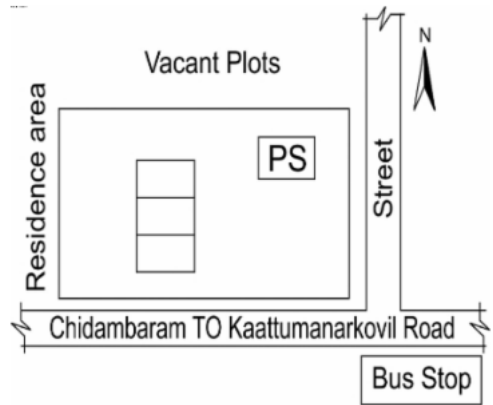

Google Map View

Polling Station Building Front View

Polling Station Front View

Cad View

Key MAP View

1 பெயர் : ஆதிநாராயணன் - தந்தையின் பெயர்: சண்முகம் - வீட்டு எண் : 1-27 வயது : 42 பாலினம் : ஆண்	BLQ2707537 Photo is available	2 பெயர் : ஜெயபாரதி கணவர் பெயர்: அமர்தலிங்கம் வீட்டு எண் : 1/50 வயது : 28 பாலினம் : பெண்	WFJ1066737 Photo is available	3 பெயர் : கீதா கணவர் பெயர்: செல்வம் வீட்டு எண் : 1/54 வயது : 29 பாலினம் : பெண்	WFJ1953520 Photo is available
4 பெயர் : தனலட்சுமி கணவர் பெயர்: மணிகண்டன் வீட்டு எண் : 1/79 வயது : 37 பாலினம் : பெண்	WFJ1867191 Photo is available	5 பெயர் : தீபக் - தந்தையின் பெயர்: ரவீந்திரன் - வீட்டு எண் : 1-180 வயது : 32 பாலினம் : ஆண்	WFJ0774687 Photo is available	6 பெயர் : தேவிகா - கணவர் பெயர்: பாலசுப்ரமணியன் - வீட்டு எண் : 1E வயது : 49 பாலினம் : பெண்	WFJ0419515 Photo is available
7 பெயர் : சதீஷ்கர் தந்தையின் பெயர்: மணிகண்டன் வீட்டு எண் : 10 வயது : 22 பாலினம் : ஆண்	WFJ2022440 Photo is available	8 பெயர் : ம தனுசு தாயின் பெயர்: ம உஷா வீட்டு எண் : 10 வயது : 19 பாலினம் : ஆண்	WFJ2166163 Photo is available	9 பெயர் : சீமாதேவி சி தந்தையின் பெயர்: சிலம்பரசன் கு வீட்டு எண் : 11 வயது : 19 பாலினம் : பெண்	WFJ2175362 Photo is available
10 பெயர் : வேலு - தந்தையின் பெயர்: முத்துகண்ணு - வீட்டு எண் : 16 வயது : 50 பாலினம் : ஆண்	BLQ2707172 Photo is available	11 பெயர் : துளசி தந்தையின் பெயர்: தமிழ்வாணன் வீட்டு எண் : 22பீ வயது : 23 பாலினம் : பெண்	WFJ1858869 Photo is available	12 பெயர் : கோகிலன் தந்தையின் பெயர்: செங்குட்டுவன் வீட்டு எண் : 38 வயது : 22 பாலினம் : ஆண்	WFJ1969278 Photo is available
13 பெயர் : விவேக் தந்தையின் பெயர்: சின்னதுரை வீட்டு எண் : 42 வயது : 21 பாலினம் : ஆண்	WFJ2082774 Photo is available	14 பெயர் : பழனிசாமி - தந்தையின் பெயர்: கோவிந்தசாமி - வீட்டு எண் : 43 வயது : 73 பாலினம் : ஆண்	WFJ1680214 Photo is available	15 பெயர் : ராஜகுமாரி - கணவர் பெயர்: பழனிசாமி - வீட்டு எண் : 43 வயது : 69 பாலினம் : பெண்	WFJ1680222 Photo is available
16 பெயர் : மகேஸ்வரி - கணவர் பெயர்: பாஸ்கர் - வீட்டு எண் : 43 வயது : 48 பாலினம் : பெண்	BLQ2707180 Photo is available	17 பெயர் : ஞானதேவன் தந்தையின் பெயர்: அன்பழகன் வீட்டு எண் : 48 வயது : 41 பாலினம் : ஆண்	WFJ1109479 Photo is available	18 பெயர் : ஜெயபுரீ - தந்தையின் பெயர்: ராசு - வீட்டு எண் : 48 வயது : 29 பாலினம் : பெண்	WFJ0901355 Photo is available
# 19 பெயர் : வேல்விழி தந்தையின் பெயர்: விஸ்வநாதன் வீட்டு எண் : 50 வயது : 30 பாலினம் : பெண்	WFJ1109511 Photo is available	20 பெயர் : சுந்தரி - கணவர் பெயர்: அன்பழகன் - வீட்டு எண் : 52 வயது : 61 பாலினம் : பெண்	WFJ1680230 Photo is available	21 பெயர் : செல்வி - கணவர் பெயர்: சின்னத்துரை - வீட்டு எண் : 53 வயது : 50 பாலினம் : பெண்	BLQ2084143 Photo is available
22 பெயர் : பார்த்திபன் தந்தையின் பெயர்: பாஸ்கர் வீட்டு எண் : 53 வயது : 27 பாலினம் : ஆண்	WFJ1061886 Photo is available	23 பெயர் : மங்களம் - கணவர் பெயர்: ராமதாஸ் - வீட்டு எண் : 58 வயது : 67 பாலினம் : பெண்	WFJ1680255 Photo is available	24 பெயர் : வேல்முருகன் - தந்தையின் பெயர்: ராமதாஸ் - வீட்டு எண் : 58 வயது : 52 பாலினம் : ஆண்	WFJ1680263 Photo is available
25 பெயர் : அருள் தந்தையின் பெயர்: அண்ணா துரை வீட்டு எண் : 64 வயது : 23 பாலினம் : ஆண்	WFJ1903780 Photo is available	26 பெயர் : வினிதா தந்தையின் பெயர்: பொன்னிவளவன் வீட்டு எண் : 65 வயது : 30 பாலினம் : பெண்	WFJ1904424 Photo is available	27 பெயர் : ராஜகுமாரன் - தந்தையின் பெயர்: கருணாநிதி - வீட்டு எண் : 70 வயது : 30 பாலினம் : ஆண்	WFJ0725531 Photo is available
28 பெயர் : வள்ளி - தந்தையின் பெயர்: சம்மந்தம் - வீட்டு எண் : 85 வயது : 43 பாலினம் : பெண்	BLQ2085272 Photo is available	29 பெயர் : ரமேஷ் தந்தையின் பெயர்: ராஜேந்திரன் வீட்டு எண் : 88 வயது : 38 பாலினம் : ஆண்	WFJ1904473 Photo is available	30 பெயர் : காயத்ரி தந்தையின் பெயர்: மணிவண்ணன் வீட்டு எண் : 97 வயது : 25 பாலினம் : பெண்	WFJ1903905 Photo is available