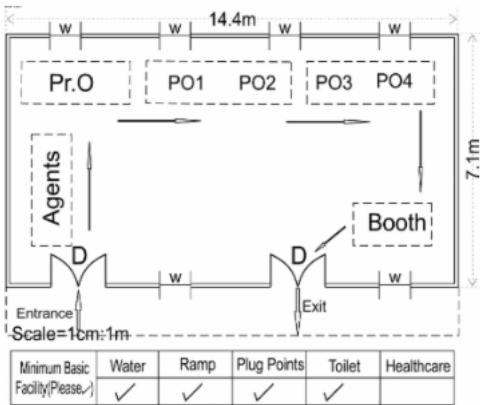

Google Map View

Polling Station Building Front View

Polling Station Front View

Cad View

Key MAP View

சட்டமன்றத் தொகுதியின் எண் மற்றும் பெயர் : 158-சிதம்பரம் மற்றும் பெயர் 1-கொத்தட்டை (வ.கி) மற்றும் (ஊ), பிள்ளையார் கோயில் தெரு பிரிவு எண் மற்றும் பெயர்