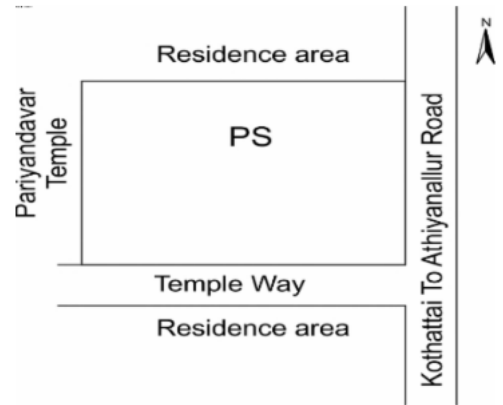

Google Map View

Polling Station Building Front View

Polling Station Front View

Cad View

Key MAP View

சட்டமன்றத் தொகுதியின் எண் மற்றும் பெயர் : 158-சிதம்பரம் மற்றும் பெயர் 1-கொத்தட்டை (வ.கி) மற்றும் (ஊ), பிள்ளையார் கோயில் தெரு பிரிவு எண் மற்றும் பெயர்