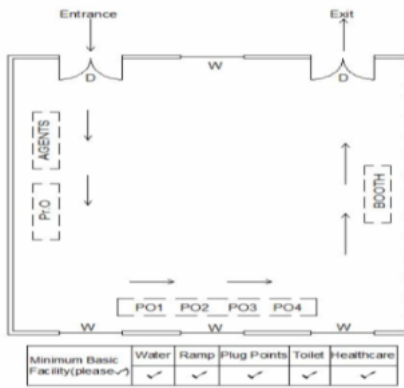

Google Map View

Polling Station Building Front View

Polling Station Front View

Cad View

Key MAP View

1 பெயர் : வள்ளல் - கணவர் பெயர் : ஜெயபால் - வீட்டு எண் : 1E வயது : 44 பாலினம் : பெண்	WFJ0420000 Photo is available	2 பெயர் : மைதிலி - கணவர் பெயர் : சந்திரசேகர் - வீட்டு எண் : 1E வயது : 39 பாலினம் : பெண்	WFJ0185645 Photo is available	3 பெயர் : சாமிவேல் - தந்தையின் பெயர் : ராமச்சந்திரன் - வீட்டு எண் : 1E வயது : 36 பாலினம் : ஆண்	WFJ0419986 Photo is available
4 பெயர் : கலைவாணன் - தந்தையின் பெயர் : மாரியப்பன் - வீட்டு எண் : 1E வயது : 35 பாலினம் : ஆண்	WFJ0305649 Photo is available	5 பெயர் : சிவக்குமார் - தந்தையின் பெயர் : இராமலிங்கம் - வீட்டு எண் : 1E வயது : 34 பாலினம் : ஆண்	WFJ0305730 Photo is available	6 பெயர் : சிவா சக்தி தந்தையின் பெயர் : வேல் சாமி வீட்டு எண் : 2/25 வயது : 26 பாலினம் : ஆண்	WFJ1870633 Photo is available
7 பெயர் : முத்து - தந்தையின் பெயர் : செளந்தர் ராஜன் - வீட்டு எண் : 2-183 வயது : 34 பாலினம் : ஆண்	WFJ0420091 Photo is available	8 பெயர் : ராமசந்திரன் ரா தந்தையின் பெயர் : ராதாகிருஷ்ணன் நா வீட்டு எண் : 3/258 வயது : 23 பாலினம் : ஆண்	WFJ1934652 Photo is available	9 பெயர் : ஸ்நேகா தந்தையின் பெயர் : ரவி வீட்டு எண் : 3/281 வயது : 24 பாலினம் : பெண்	WFJ1872290 Photo is available
10 பெயர் : சூதா கணவர் பெயர் : குமரேசன் வீட்டு எண் : 3/297 வயது : 32 பாலினம் : பெண்	WFJ1095629 Photo is available	11 பெயர் : அண்ணா மலை தந்தையின் பெயர் : நாடாஸந் வீட்டு எண் : 3/314 வயது : 55 பாலினம் : ஆண்	WFJ1957562 Photo is available	12 பெயர் : கீர்த்தனா தந்தையின் பெயர் : அசோகன் வீட்டு எண் : 3/326 வயது : 22 பாலினம் : பெண்	WFJ1977404 Photo is available
13 பெயர் : மது மிதா தந்தையின் பெயர் : செந்தில் குமார் வீட்டு எண் : 3/331 வயது : 22 பாலினம் : பெண்	WFJ1977370 Photo is available	14 பெயர் : ஊமாநாத் தந்தையின் பெயர் : நாதவேல வீட்டு எண் : 5 வயது : 23 பாலினம் : பெண்	WFJ1925213 Photo is available	15 பெயர் : மணிகண்டன் - தந்தையின் பெயர் : வீராசாமி - வீட்டு எண் : 11 வயது : 33 பாலினம் : ஆண்	WFJ0726257 Photo is available
16 பெயர் : சிலம்பரசன் - தந்தையின் பெயர் : பிரகாசம் - வீட்டு எண் : 22 வயது : 31 பாலினம் : ஆண்	WFJ0726489 Photo is available	17 பெயர் : விக்கேஷ் - தந்தையின் பெயர் : திருஞானம் - வீட்டு எண் : 22 வயது : 30 பாலினம் : ஆண்	WFJ0726562 Photo is available	18 பெயர் : உதய குமார் தந்தையின் பெயர் : அன்பழகன் வீட்டு எண் : 22F வயது : 27 பாலினம் : ஆண்	WFJ1870757 Photo is available
19 பெயர் : பிரவேணா கணவர் பெயர் : உதய குமார் வீட்டு எண் : 44 வயது : 24 பாலினம் : பெண்	WFJ1874361 Photo is available	20 பெயர் : செந்தில் - தந்தையின் பெயர் : குப்புசாமி - வீட்டு எண் : 45 வயது : 44 பாலினம் : ஆண்	WFJ0368811 Photo is available	21 பெயர் : வசந்தி தந்தையின் பெயர் : க்நாநாதிபந் வீட்டு எண் : 55 வயது : 35 பாலினம் : பெண்	WFJ1879709 Photo is available
22 பெயர் : சிவஞானம் - தந்தையின் பெயர் : பெருமான் - வீட்டு எண் : 100 வயது : 74 பாலினம் : ஆண்	WFJ1687417 Photo is available	23 பெயர் : பூநகான் - தந்தையின் பெயர் : சிவஞானம் - வீட்டு எண் : 100 வயது : 48 பாலினம் : ஆண்	BLQ0984666 Photo is available	24 பெயர் : ஜெயகான் - தந்தையின் பெயர் : சிவஞானம் - வீட்டு எண் : 100 வயது : 43 பாலினம் : ஆண்	BLQ2101483 Photo is available
25 பெயர் : ஷோபா - கணவர் பெயர் : ஸ்டீகான் - வீட்டு எண் : 100 வயது : 36 பாலினம் : பெண்	WFJ0079715 Photo is available	26 பெயர் : லெட்சுமி - கணவர் பெயர் : ரெங்கநாதன் - வீட்டு எண் : 101 வயது : 76 பாலினம் : பெண்	WFJ1687441 Photo is available	27 பெயர் : மணிகண்டன் - தந்தையின் பெயர் : வெங்கடாஜலம் - வீட்டு எண் : 101 வயது : 27 பாலினம் : ஆண்	WFJ0995985 Photo is available
28 பெயர் : வெங்கடாசலம் - தந்தையின் பெயர் : ரெங்கநாதன் - வீட்டு எண் : 101-1 வயது : 59 பாலினம் : ஆண்	WFJ1687458 Photo is available	29 பெயர் : தனலெட்சுமி - கணவர் பெயர் : வெங்கடாசலம் - வீட்டு எண் : 101-1 வயது : 54 பாலினம் : பெண்	WFJ1687466 Photo is available	30 பெயர் : பட்டு - கணவர் பெயர் : மணி - வீட்டு எண் : 102 வயது : 66 பாலினம் : பெண்	WFJ1687482 Photo is available