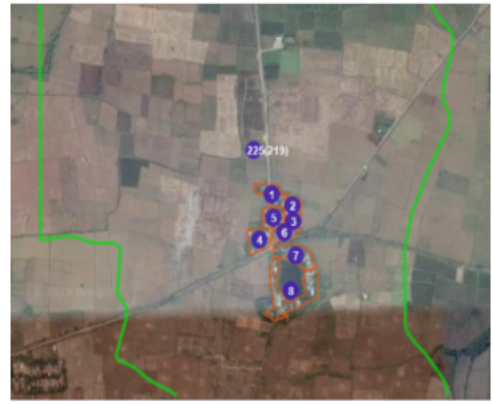

Google Map View