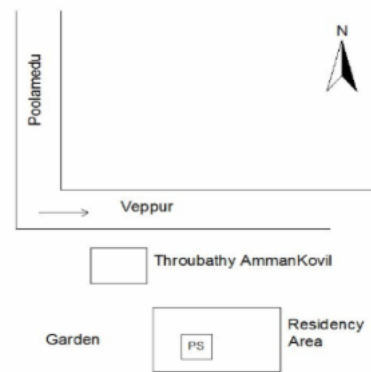

Google Map View

Polling Station Building Front View

Polling Station Front View

Cad View

Key MAP View

1 பெயர் : வள்ளல் - கணவர் பெயர் : ஜெயபால் - வீட்டு எண் : 1E வயது : 44 பாலினம் : பெண்	WFJ0420000 Photo is available	2 பெயர் : மைதிலி - கணவர் பெயர் : சந்திரசேகர் - வீட்டு எண் : 1E வயது : 39 பாலினம் : பெண்	WFJ0185645 Photo is available	3 பெயர் : சாமிவேல் - தந்தையின் பெயர் : ராமச்சந்திரன் - வீட்டு எண் : 1E வயது : 36 பாலினம் : ஆண்	WFJ0419986 Photo is available
4 பெயர் : கலைவாணன் - தந்தையின் பெயர் : மாரியப்பன் - வீட்டு எண் : 1E வயது : 35 பாலினம் : ஆண்	WFJ0305649 Photo is available	5 பெயர் : சிவக்குமார் - தந்தையின் பெயர் : இராமலிங்கம் - வீட்டு எண் : 1E வயது : 34 பாலினம் : ஆண்	WFJ0305730 Photo is available	6 பெயர் : சிவா சக்தி தந்தையின் பெயர் : வேல் சாமி வீட்டு எண் : 2/25 வயது : 26 பாலினம் : ஆண்	WFJ1870633 Photo is available
7 பெயர் : முத்து - தந்தையின் பெயர் : செளந்தர் ராஜன் - வீட்டு எண் : 2-183 வயது : 34 பாலினம் : ஆண்	WFJ0420091 Photo is available	8 பெயர் : ராமசந்திரன் ரா தந்தையின் பெயர் : ராதாகிருஷ்ணன் நா வீட்டு எண் : 3/258 வயது : 23 பாலினம் : ஆண்	WFJ1934652 Photo is available	9 பெயர் : ஸ்நேகா தந்தையின் பெயர் : ரவி வீட்டு எண் : 3/281 வயது : 24 பாலினம் : பெண்	WFJ1872290 Photo is available
10 பெயர் : சூதா கணவர் பெயர் : குமரேசன் வீட்டு எண் : 3/297 வயது : 32 பாலினம் : பெண்	WFJ1095629 Photo is available	11 பெயர் : அண்ணா மலை தந்தையின் பெயர் : நாடாஸந் வீட்டு எண் : 3/314 வயது : 55 பாலினம் : ஆண்	WFJ1957562 Photo is available	12 பெயர் : கீர்த்தனா தந்தையின் பெயர் : அசோகன் வீட்டு எண் : 3/326 வயது : 22 பாலினம் : பெண்	WFJ1977404 Photo is available
13 பெயர் : மது மிதா தந்தையின் பெயர் : செந்தில் குமார் வீட்டு எண் : 3/331 வயது : 22 பாலினம் : பெண்	WFJ1977370 Photo is available	14 பெயர் : ஊமாநாத் தந்தையின் பெயர் : நாதவேல வீட்டு எண் : 5 வயது : 23 பாலினம் : பெண்	WFJ1925213 Photo is available	15 பெயர் : மணிகண்டன் - தந்தையின் பெயர் : வீராசாமி - வீட்டு எண் : 11 வயது : 33 பாலினம் : ஆண்	WFJ0726257 Photo is available
16 பெயர் : சிலம்பரசன் - தந்தையின் பெயர் : பிரகாசம் - வீட்டு எண் : 22 வயது : 31 பாலினம் : ஆண்	WFJ0726489 Photo is available	17 பெயர் : விக்கேஷ் - தந்தையின் பெயர் : திருஞானம் - வீட்டு எண் : 22 வயது : 30 பாலினம் : ஆண்	WFJ0726562 Photo is available	18 பெயர் : உதய குமார் தந்தையின் பெயர் : அன்பழகன் வீட்டு எண் : 22F வயது : 27 பாலினம் : ஆண்	WFJ1870757 Photo is available
19 பெயர் : பிரவேணா கணவர் பெயர் : உதய குமார் வீட்டு எண் : 44 வயது : 24 பாலினம் : பெண்	WFJ1874361 Photo is available	20 பெயர் : செந்தில் - தந்தையின் பெயர் : குப்புசாமி - வீட்டு எண் : 45 வயது : 44 பாலினம் : ஆண்	WFJ0368811 Photo is available	21 பெயர் : வசந்தி தந்தையின் பெயர் : க்நாநாதிபந் வீட்டு எண் : 55 வயது : 35 பாலினம் : பெண்	WFJ1879709 Photo is available
22 பெயர் : சிவஞானம் - தந்தையின் பெயர் : பெருமான் - வீட்டு எண் : 100 வயது : 74 பாலினம் : ஆண்	WFJ1687417 Photo is available	23 பெயர் : பூநகான் - தந்தையின் பெயர் : சிவஞானம் - வீட்டு எண் : 100 வயது : 48 பாலினம் : ஆண்	BLQ0984666 Photo is available	24 பெயர் : ஜெயகான் - தந்தையின் பெயர் : சிவஞானம் - வீட்டு எண் : 100 வயது : 43 பாலினம் : ஆண்	BLQ2101483 Photo is available
25 பெயர் : ஷோபா - கணவர் பெயர் : ஸ்டீகான் - வீட்டு எண் : 100 வயது : 36 பாலினம் : பெண்	WFJ0079715 Photo is available	26 பெயர் : லெட்சுமி - கணவர் பெயர் : ரெங்கநாதன் - வீட்டு எண் : 101 வயது : 76 பாலினம் : பெண்	WFJ1687441 Photo is available	27 பெயர் : மணிகண்டன் - தந்தையின் பெயர் : வெங்கடாஜலம் - வீட்டு எண் : 101 வயது : 27 பாலினம் : ஆண்	WFJ0995985 Photo is available
28 பெயர் : வெங்கடாசலம் - தந்தையின் பெயர் : ரெங்கநாதன் - வீட்டு எண் : 101-1 வயது : 59 பாலினம் : ஆண்	WFJ1687458 Photo is available	29 பெயர் : தனலெட்சுமி - கணவர் பெயர் : வெங்கடாசலம் - வீட்டு எண் : 101-1 வயது : 54 பாலினம் : பெண்	WFJ1687466 Photo is available	30 பெயர் : பட்டு - கணவர் பெயர் : மணி - வீட்டு எண் : 102 வயது : 66 பாலினம் : பெண்	WFJ1687482 Photo is available