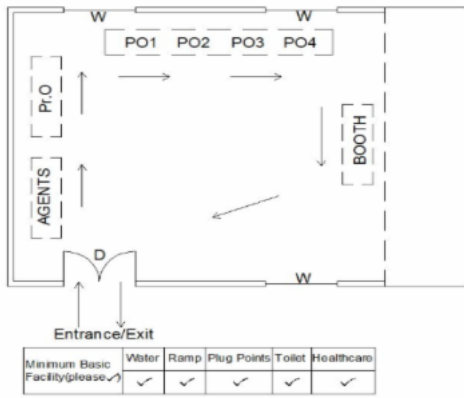

Google Map View

Polling Station Building Front View

Polling Station Front View

Cad View

Key MAP View

1 பெயர் : நிஷாகோபிகா கணவர் பெயர் : பிரேம்குமார் வீட்டு எண் : 1/22-199 வயது : 26 பாலினம் : பெண் Photo is available	WFJ1937184	2 பெயர் : புருஷோத்தமன் - தந்தையின் பெயர் : திருநாராயணன் - வீட்டு எண் : 1-25A வயது : 38 பாலினம் : ஆண் Photo is available	WFJ0079921	3 பெயர் : கமலி - கணவர் பெயர் : அசோகன் - வீட்டு எண் : 1-56 வயது : 44 பாலினம் : பெண் Photo is available	WFJ0306894
4 பெயர் : பாரதி - கணவர் பெயர் : ஞானசேகரன் - வீட்டு எண் : 1-62 வயது : 32 பாலினம் : பெண் Photo is available	WFJ0622159	5 பெயர் : வாணிபுரீ - கணவர் பெயர் : பாலமுருகன் - வீட்டு எண் : 1-67A வயது : 40 பாலினம் : பெண் Photo is available	WFJ0622225	6 பெயர் : வேல்சாமி - தந்தையின் பெயர் : சின்னையன் - வீட்டு எண் : 1E வயது : 50 பாலினம் : ஆண் Photo is available	WFJ0622274
7 பெயர் : சத்தியா - கணவர் பெயர் : வேல்முருகன் - வீட்டு எண் : 1E வயது : 41 பாலினம் : பெண் Photo is available	WFJ0622233	8 பெயர் : ராஜேஸ்வரி - கணவர் பெயர் : விஜயன் - வீட்டு எண் : 1E வயது : 39 பாலினம் : பெண் Photo is available	WFJ0622134	9 பெயர் : ஜானகி - கணவர் பெயர் : வேல்சாமி - வீட்டு எண் : 1E வயது : 39 பாலினம் : பெண் Photo is available	WFJ0622282
10 பெயர் : கமலா - கணவர் பெயர் : பார்த்திபன் - வீட்டு எண் : 1E வயது : 36 பாலினம் : பெண் Photo is available	WFJ0622118	11 பெயர் : தரணிராஜ் - தந்தையின் பெயர் : முருகேசன் - வீட்டு எண் : 1E வயது : 34 பாலினம் : ஆண் Photo is available	WFJ0622100	12 பெயர் : சந்தனலட்சுமி - கணவர் பெயர் : பாரதிதாசன் - வீட்டு எண் : 1E வயது : 34 பாலினம் : பெண் Photo is available	WFJ0622167
13 பெயர் : தர்மராஜா - தந்தையின் பெயர் : பத்மநாபன் - வீட்டு எண் : 1E வயது : 32 பாலினம் : ஆண் Photo is available	WFJ0622258	14 பெயர் : ஆனந்தராமன் - தந்தையின் பெயர் : லட்சுமணன் - வீட்டு எண் : 1E வயது : 32 பாலினம் : ஆண் Photo is available	WFJ0622266	15 பெயர் : பாண்டியன் - தந்தையின் பெயர் : அச்சுதன் - வீட்டு எண் : 1E வயது : 32 பாலினம் : ஆண் Photo is available	WFJ0622183
16 பெயர் : அருணாதேவி - தந்தையின் பெயர் : நாகராஜன் - வீட்டு எண் : 1E வயது : 32 பாலினம் : பெண் Photo is available	WFJ0622191	17 பெயர் : மகாலட்சுமி - தந்தையின் பெயர் : சுந்தரமூர்த்தி - வீட்டு எண் : 1E வயது : 31 பாலினம் : பெண் Photo is available	WFJ0622142	18 பெயர் : ஜெயமூர்த்தி - தந்தையின் பெயர் : கிருஷ்ணமூர்த்தி - வீட்டு எண் : 1E வயது : 31 பாலினம் : ஆண் Photo is available	WFJ0622514
19 பெயர் : சாந்தன்ராஜ் - தந்தையின் பெயர் : கோபாலகிருஷ்ணன் - வீட்டு எண் : 3-49 வயது : 32 பாலினம் : ஆண் Photo is available	WFJ0622373	20 பெயர் : பிரபா தந்தையின் பெயர் : இளங்கோவன் வீட்டு எண் : 05 வயது : 28 பாலினம் : பெண் Photo is available	WFJ2132215	21 பெயர் : பகவத்கீதை தந்தையின் பெயர் : ராமமூர்த்தி வீட்டு எண் : 12 வயது : 23 பாலினம் : ஆண் Photo is available	WFJ1901552
22 பெயர் : சத்யா - கணவர் பெயர் : கல்யாணசுந்தரம் - வீட்டு எண் : 16 வயது : 39 பாலினம் : பெண் Photo is available	WFJ0079913	23 பெயர் : ராசீன்பிரபாகரன் தந்தையின் பெயர் : கல்யாணம் வீட்டு எண் : 16 வயது : 20 பாலினம் : ஆண் Photo is available	WFJ2097947	24 பெயர் : தமிழ்செல்வன் கே தந்தையின் பெயர் : கல்யாணம் டி வீட்டு எண் : 16 வயது : 19 பாலினம் : ஆண் Photo is available	WFJ2191872
25 பெயர் : தைரியலட்சுமி கணவர் பெயர் : இசை வள்ளல் வீட்டு எண் : 19-ஏ வயது : 37 பாலினம் : பெண் Photo is available	WFJ2081537	26 பெயர் : நித்யபுரீ தந்தையின் பெயர் : இசை வள்ளல் வீட்டு எண் : 19-ஏ வயது : 20 பாலினம் : பெண் Photo is available	WFJ2107498	27 பெயர் : உலகநாதன் தந்தையின் பெயர் : வேகடேஸந வீட்டு எண் : 27 வயது : 23 பாலினம் : ஆண் Photo is available	WFJ1903483
28 பெயர் : சரவணன் - தந்தையின் பெயர் : சீனு வாசன் - வீட்டு எண் : 50 வயது : 37 பாலினம் : ஆண் Photo is available	WFJ0079988	29 பெயர் : பவதாரணி - கணவர் பெயர் : சரவணன் - வீட்டு எண் : 50 வயது : 33 பாலினம் : பெண் Photo is available	WFJ0935767	30 பெயர் : ஞானசேகரன் - தாயின் பெயர் : ராமநாயகி - வீட்டு எண் : 62 வயது : 38 பாலினம் : ஆண் Photo is available	WFJ0079962