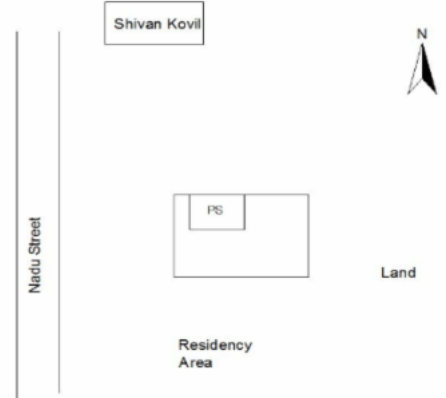

Google Map View

Polling Station Building Front View

Polling Station Front View

Cad View

Key MAP View

1 பெயர் : நிஷாகோபிகா கணவர் பெயர் : பிரேம்குமார் வீட்டு எண் : 1/22-199 வயது : 26 பாலினம் : பெண் Photo is available	WFJ1937184	2 பெயர் : புருஷோத்தமன் - தந்தையின் பெயர் : திருநாராயணன் - வீட்டு எண் : 1-25A வயது : 38 பாலினம் : ஆண் Photo is available	WFJ0079921	3 பெயர் : கமலி - கணவர் பெயர் : அசோகன் - வீட்டு எண் : 1-56 வயது : 44 பாலினம் : பெண் Photo is available	WFJ0306894
4 பெயர் : பாரதி - கணவர் பெயர் : ஞானசேகரன் - வீட்டு எண் : 1-62 வயது : 32 பாலினம் : பெண் Photo is available	WFJ0622159	5 பெயர் : வாணிபுரீ - கணவர் பெயர் : பாலமுருகன் - வீட்டு எண் : 1-67A வயது : 40 பாலினம் : பெண் Photo is available	WFJ0622225	6 பெயர் : வேல்சாமி - தந்தையின் பெயர் : சின்னையன் - வீட்டு எண் : 1E வயது : 50 பாலினம் : ஆண் Photo is available	WFJ0622274
7 பெயர் : சத்தியா - கணவர் பெயர் : வேல்முருகன் - வீட்டு எண் : 1E வயது : 41 பாலினம் : பெண் Photo is available	WFJ0622233	8 பெயர் : ராஜேஸ்வரி - கணவர் பெயர் : விஜயன் - வீட்டு எண் : 1E வயது : 39 பாலினம் : பெண் Photo is available	WFJ0622134	9 பெயர் : ஜானகி - கணவர் பெயர் : வேல்சாமி - வீட்டு எண் : 1E வயது : 39 பாலினம் : பெண் Photo is available	WFJ0622282
10 பெயர் : கமலா - கணவர் பெயர் : பார்த்திபன் - வீட்டு எண் : 1E வயது : 36 பாலினம் : பெண் Photo is available	WFJ0622118	11 பெயர் : தரணிராஜ் - தந்தையின் பெயர் : முருகேசன் - வீட்டு எண் : 1E வயது : 34 பாலினம் : ஆண் Photo is available	WFJ0622100	12 பெயர் : சந்தனலட்சுமி - கணவர் பெயர் : பாரதிதாசன் - வீட்டு எண் : 1E வயது : 34 பாலினம் : பெண் Photo is available	WFJ0622167
13 பெயர் : தர்மராஜா - தந்தையின் பெயர் : பத்மநாபன் - வீட்டு எண் : 1E வயது : 32 பாலினம் : ஆண் Photo is available	WFJ0622258	14 பெயர் : ஆனந்தராமன் - தந்தையின் பெயர் : லட்சுமணன் - வீட்டு எண் : 1E வயது : 32 பாலினம் : ஆண் Photo is available	WFJ0622266	15 பெயர் : பாண்டியன் - தந்தையின் பெயர் : அச்சுதன் - வீட்டு எண் : 1E வயது : 32 பாலினம் : ஆண் Photo is available	WFJ0622183
16 பெயர் : அருணாதேவி - தந்தையின் பெயர் : நாகராஜன் - வீட்டு எண் : 1E வயது : 32 பாலினம் : பெண் Photo is available	WFJ0622191	17 பெயர் : மகாலட்சுமி - தந்தையின் பெயர் : சுந்தரமூர்த்தி - வீட்டு எண் : 1E வயது : 31 பாலினம் : பெண் Photo is available	WFJ0622142	18 பெயர் : ஜெயமூர்த்தி - தந்தையின் பெயர் : கிருஷ்ணமூர்த்தி - வீட்டு எண் : 1E வயது : 31 பாலினம் : ஆண் Photo is available	WFJ0622514
19 பெயர் : சாந்தன்ராஜ் - தந்தையின் பெயர் : கோபாலகிருஷ்ணன் - வீட்டு எண் : 3-49 வயது : 32 பாலினம் : ஆண் Photo is available	WFJ0622373	20 பெயர் : பிரபா தந்தையின் பெயர் : இளங்கோவன் வீட்டு எண் : 05 வயது : 28 பாலினம் : பெண் Photo is available	WFJ2132215	21 பெயர் : பகவத்கீதை தந்தையின் பெயர் : ராமமூர்த்தி வீட்டு எண் : 12 வயது : 23 பாலினம் : ஆண் Photo is available	WFJ1901552
22 பெயர் : சத்யா - கணவர் பெயர் : கல்யாணசுந்தரம் - வீட்டு எண் : 16 வயது : 39 பாலினம் : பெண் Photo is available	WFJ0079913	23 பெயர் : ராசீன்பிரபாகரன் தந்தையின் பெயர் : கல்யாணம் வீட்டு எண் : 16 வயது : 20 பாலினம் : ஆண் Photo is available	WFJ2097947	24 பெயர் : தமிழ்செல்வன் கே தந்தையின் பெயர் : கல்யாணம் டி வீட்டு எண் : 16 வயது : 19 பாலினம் : ஆண் Photo is available	WFJ2191872
25 பெயர் : தைரியலட்சுமி கணவர் பெயர் : இசை வள்ளல் வீட்டு எண் : 19-ஏ வயது : 37 பாலினம் : பெண் Photo is available	WFJ2081537	26 பெயர் : நித்யபுரீ தந்தையின் பெயர் : இசை வள்ளல் வீட்டு எண் : 19-ஏ வயது : 20 பாலினம் : பெண் Photo is available	WFJ2107498	27 பெயர் : உலகநாதன் தந்தையின் பெயர் : வேகடேஸந வீட்டு எண் : 27 வயது : 23 பாலினம் : ஆண் Photo is available	WFJ1903483
28 பெயர் : சரவணன் - தந்தையின் பெயர் : சீனு வாசன் - வீட்டு எண் : 50 வயது : 37 பாலினம் : ஆண் Photo is available	WFJ0079988	29 பெயர் : பவதாரணி - கணவர் பெயர் : சரவணன் - வீட்டு எண் : 50 வயது : 33 பாலினம் : பெண் Photo is available	WFJ0935767	30 பெயர் : ஞானசேகரன் - தாயின் பெயர் : ராமநாயகி - வீட்டு எண் : 62 வயது : 38 பாலினம் : ஆண் Photo is available	WFJ0079962