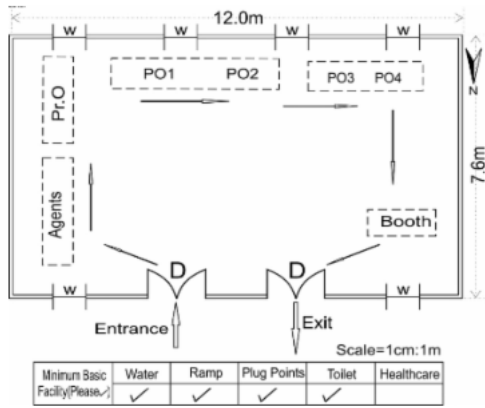

Google Map View

Polling Station Building Front View

Polling Station Front View

Cad View

Key MAP View

1 பெயர் : ராயர் - தந்தையின் பெயர்: முத்தையா - வீட்டு எண் : 1-4 வயது : 65 பாலினம் : ஆண் Photo is available	WFJ0901926	2 பெயர் : நந்தினி - கணவர் பெயர்: ரமேஷ் - வீட்டு எண் : 1-4 வயது : 38 பாலினம் : பெண் Photo is available	WFJ0996926	3 பெயர் : கண்ணகி - கணவர் பெயர்: செல்வராஜ் - வீட்டு எண் : 1-114 வயது : 32 பாலினம் : பெண் Photo is available	WFJ0935841
4 பெயர் : கயல்விழி - கணவர் பெயர்: மகேந்திரன் - வீட்டு எண் : 1E வயது : 36 பாலினம் : பெண் Photo is available	WFJ0186163	5 பெயர் : ஜெயராணி - கணவர் பெயர்: திருமுருகன் - வீட்டு எண் : 1E வயது : 35 பாலினம் : பெண் Photo is available	WFJ0307439	6 பெயர் : சத்திய ஓளி - தந்தையின் பெயர்: சத்தியமூர்த்தி - வீட்டு எண் : 1E வயது : 35 பாலினம் : பெண் Photo is available	WFJ0307363
7 பெயர் : அரவிந்தராஜ் தந்தையின் பெயர்: இராஜசேகரன் - வீட்டு எண் : 1இ வயது : 35 பாலினம் : ஆண் Photo is available	WFJ0307819	8 பெயர் : மலர்கொடி - கணவர் பெயர்: பெரம்பராசன் - வீட்டு எண் : 2 வயது : 64 பாலினம் : பெண் Photo is available	WFJ1707124	9 பெயர் : தனஞ்செயன் - தந்தையின் பெயர்: கோதண்டராமன் - வீட்டு எண் : 2 வயது : 58 பாலினம் : ஆண் Photo is available	WFJ1707132
10 பெயர் : சிவக்குமார் - தந்தையின் பெயர்: செல்லசாமி - வீட்டு எண் : 2 வயது : 58 பாலினம் : ஆண் Photo is available	WFJ1707140	11 பெயர் : கருணாகரன் - தந்தையின் பெயர்: அரிராமகிருஷ்ணன் - வீட்டு எண் : 2 வயது : 50 பாலினம் : ஆண் Photo is available	WFJ1707397	12 பெயர் : பாலமுருகன் - தந்தையின் பெயர்: பெரம்பராஜன் - வீட்டு எண் : 2 வயது : 38 பாலினம் : ஆண் Photo is available	BLQ2864965
13 பெயர் : இந்திராகாந்தி - கணவர் பெயர்: செல்வராஜ் - வீட்டு எண் : 2-50 வயது : 56 பாலினம் : பெண் Photo is available	WFJ0435594	14 பெயர் : விஜயா பிரபாகரன் தந்தையின் பெயர்: செளந்தராஜன் வீட்டு எண் : 2/104 வயது : 27 பாலினம் : ஆண் Photo is available	WFJ1107614	15 பெயர் : சாவித்திரி - கணவர் பெயர்: பன்னீர்செல்வம் - வீட்டு எண் : 4 வயது : 62 பாலினம் : பெண் Photo is available	WFJ1707157
16 பெயர் : சாம்பவதி - கணவர் பெயர்: ராயர் - வீட்டு எண் : 4A வயது : 70 பாலினம் : பெண் Photo is available	WFJ1707165	17 பெயர் : ரமேஷ் - தந்தையின் பெயர்: ராயர் - வீட்டு எண் : 4A வயது : 47 பாலினம் : ஆண் Photo is available	BLQ0992024	18 பெயர் : தமிழ்ச்செல்வன் - தந்தையின் பெயர்: ராயர் - வீட்டு எண் : 4A வயது : 43 பாலினம் : ஆண் Photo is available	BLQ2637866
19 பெயர் : கலைவாணி - கணவர் பெயர்: ஜெயபால் - வீட்டு எண் : 5 வயது : 72 பாலினம் : பெண் Photo is available	BLQ2086635	20 பெயர் : சுகீரியா கணவர் பெயர்: தமிழ்செல்வன் வீட்டு எண் : 6/2 வயது : 30 பாலினம் : பெண் Photo is available	WFJ1096205	21 பெயர் : திருமுருகன் - தந்தையின் பெயர்: கனகசபை - வீட்டு எண் : 7 வயது : 54 பாலினம் : ஆண் Photo is available	BLQ0992792
22 பெயர் : மோகன்குமார் - தந்தையின் பெயர்: கனகசபை - வீட்டு எண் : 7 வயது : 45 பாலினம் : ஆண் Photo is available	BLQ2500577	23 பெயர் : மீனா - கணவர் பெயர்: நடராஜன் - வீட்டு எண் : 8 வயது : 61 பாலினம் : பெண் Photo is available	WFJ1707223	24 பெயர் : ஞானப்பிரகாசம் - தந்தையின் பெயர்: அருணாசலம் - வீட்டு எண் : 9 வயது : 72 பாலினம் : ஆண் Photo is available	WFJ1707231
25 பெயர் : சாந்தி - கணவர் பெயர்: ஞானப்பிரகாசம் - வீட்டு எண் : 9 வயது : 63 பாலினம் : பெண் Photo is available	WFJ1707249	26 பெயர் : சத்தியமூர்த்தி - தந்தையின் பெயர்: அருணாசலம் - வீட்டு எண் : 9 வயது : 62 பாலினம் : ஆண் Photo is available	WFJ1707256	27 பெயர் : ஞானஓளி - கணவர் பெயர்: சத்தியமூர்த்தி - வீட்டு எண் : 9 வயது : 57 பாலினம் : பெண் Photo is available	WFJ1707264
28 பெயர் : திருவரசமூர்த்தி - தந்தையின் பெயர்: ஞானப்பிரகாசம் - வீட்டு எண் : 9 வயது : 43 பாலினம் : ஆண் Photo is available	BLQ1171149	29 பெயர் : பாலசுப்ரமணியம் - தந்தையின் பெயர்: வைத்தியநாதன் - வீட்டு எண் : 10 வயது : 50 பாலினம் : ஆண் Photo is available	WFJ1707272	30 பெயர் : பார்த்தசாரதி - தந்தையின் பெயர்: நடராஜன் - வீட்டு எண் : 10 வயது : 43 பாலினம் : ஆண் Photo is available	BLQ2086783