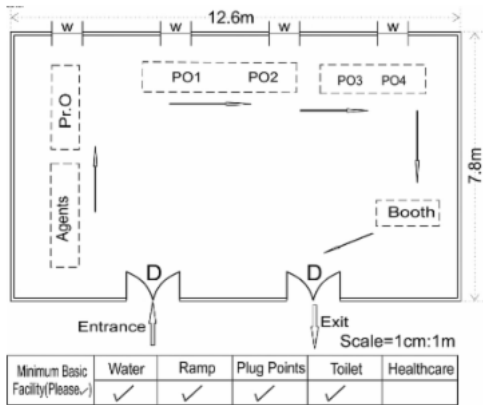

Google Map View

Polling Station Building Front View

Polling Station Front View

Cad View

Key MAP View

1 பெயர் : பன்னீர்செல்வம் தந்தையின் பெயர்: கிருஷ்ணமூர்த்தி வீட்டு எண் : 1 வயது : 56 பாலினம் : ஆண் Photo is available	WFJ1844117	2 பெயர் : ரகுராமன் - தந்தையின் பெயர்: செல்லபெருமாள் - வீட்டு எண் : 1 வயது : 49 பாலினம் : ஆண் Photo is available	WFJ1713379	3 பெயர் : மாரியப்பன் தந்தையின் பெயர்: செல்லபெருமாள் வீட்டு எண் : 1 வயது : 42 பாலினம் : ஆண் Photo is available	WFJ1844125
4 பெயர் : புவனேஸ்வரி - கணவர் பெயர்: ரகுராமன் - வீட்டு எண் : 1 வயது : 36 பாலினம் : பெண் Photo is available	WFJ0503383	5 பெயர் : கார்த்திகா கணவர் பெயர்: மாரியப்பன் வீட்டு எண் : 1 வயது : 36 பாலினம் : பெண் Photo is available	WFJ1844141	6 பெயர் : காயத்திரி தந்தையின் பெயர்: கண்ணன் வீட்டு எண் : 1 வயது : 19 பாலினம் : பெண் Photo is available	WFJ2199164
7 பெயர் : பிரபாகரன் - தந்தையின் பெயர்: வெங்கடேசன் - வீட்டு எண் : 1E வயது : 32 பாலினம் : ஆண் Photo is available	WFJ0728154	8 பெயர் : சங்கர் - தந்தையின் பெயர்: பன்னீர்செல்வம் - வீட்டு எண் : 1E வயது : 30 பாலினம் : ஆண் Photo is available	WFJ0728147	9 பெயர் : உமா - கணவர் பெயர்: பன்னீர்செல்வம் - வீட்டு எண் : 2 வயது : 46 பாலினம் : பெண் Photo is available	BLQ2005346
10 பெயர் : கலைச்செல்வி கணவர் பெயர்: பாஸ்கர் வீட்டு எண் : 3 வயது : 40 பாலினம் : பெண் Photo is available	WFJ1937705	11 பெயர் : ஜெயசுந்தரி - கணவர் பெயர்: முனுசாமி - வீட்டு எண் : 4 வயது : 70 பாலினம் : பெண் Photo is available	WFJ1713395	12 பெயர் : செளந்தர்யா சு கணவர் பெயர்: சுரேந்திரன் சு வீட்டு எண் : 4 வயது : 23 பாலினம் : பெண் Photo is available	WFJ1947506
13 பெயர் : கலியம்மாள் - கணவர் பெயர்: வைத்தியநாதசாமி - வீட்டு எண் : 5 வயது : 76 பாலினம் : பெண் Photo is available	WFJ1713403	# 14 பெயர் : முத்துகுமரன் வைத்தியநாதசாமி தந்தையின் பெயர்: வைத்தியநாதசாமி - வீட்டு எண் : 5 வயது : 39 பாலினம் : ஆண் Photo is available	BLQ0993089	15 பெயர் : ஜீவிதா - கணவர் பெயர்: முத்துக்குமரன் - வீட்டு எண் : 5 வயது : 32 பாலினம் : பெண் Photo is available	WFJ0622928
16 பெயர் : மணிகண்டன் தந்தையின் பெயர்: சக்திவேல் வீட்டு எண் : 5 வயது : 24 பாலினம் : ஆண் Photo is available	WFJ1133982	17 பெயர் : தங்கவேலு - தந்தையின் பெயர்: வைத்தியநாதசாமி - வீட்டு எண் : 6 வயது : 49 பாலினம் : ஆண் Photo is available	WFJ1713411	18 பெயர் : தில்லைக்கரசி - கணவர் பெயர்: தங்கவேல் - வீட்டு எண் : 6 வயது : 45 பாலினம் : பெண் Photo is available	BLQ0993436
19 பெயர் : ரேணுகா கணவர் பெயர்: சீனிவாசன் வீட்டு எண் : 6 வயது : 23 பாலினம் : பெண் Photo is available	WFJ1844075	20 பெயர் : ஆண்டாள் - கணவர் பெயர்: கிருஷ்ணசாமி - வீட்டு எண் : 7 வயது : 76 பாலினம் : பெண் Photo is available	BLQ2707917	21 பெயர் : சுந்தரமூர்த்தி - தந்தையின் பெயர்: கண்ணுசாமி - வீட்டு எண் : 7 வயது : 54 பாலினம் : ஆண் Photo is available	WFJ1713429
22 பெயர் : அமுதா - கணவர் பெயர்: சுந்தரமூர்த்தி - வீட்டு எண் : 7 வயது : 52 பாலினம் : பெண் Photo is available	WFJ1713437	23 பெயர் : வேதவல்லி - கணவர் பெயர்: மகாலிங்கம் - வீட்டு எண் : 8 வயது : 64 பாலினம் : பெண் Photo is available	WFJ1713445	# 24 பெயர் : மாரியப்பன் மகாலிங்கம் தந்தையின் பெயர்: மகாலிங்கம் - வீட்டு எண் : 8 வயது : 40 பாலினம் : ஆண் Photo is available	BLQ2007375
25 பெயர் : மாலதி - கணவர் பெயர்: வேல்முருகன் - வீட்டு எண் : 8 வயது : 39 பாலினம் : பெண் Photo is available	WFJ0622746	26 பெயர் : சுரேந்திரன் - தந்தையின் பெயர்: சக்திவேல் - வீட்டு எண் : 8 வயது : 29 பாலினம் : ஆண் Photo is available	WFJ0834762	27 பெயர் : நித்யாவதி - கணவர் பெயர்: சிவராஜ் - வீட்டு எண் : 10 வயது : 39 பாலினம் : பெண் Photo is available	WFJ0610352
28 பெயர் : சபரிநாதன் தந்தையின் பெயர்: முத்துராமன் வீட்டு எண் : 15 வயது : 22 பாலினம் : ஆண் Photo is available	WFJ2017572	29 பெயர் : வசந்தராஜ் தந்தையின் பெயர்: முத்துராமன் வீட்டு எண் : 15 வயது : 20 பாலினம் : ஆண் Photo is available	WFJ2167849	30 பெயர் : பவித்ரா கே தந்தையின் பெயர்: சூல்தைவேலு வீட்டு எண் : 19 வயது : 28 பாலினம் : பெண் Photo is available	AFM2333870