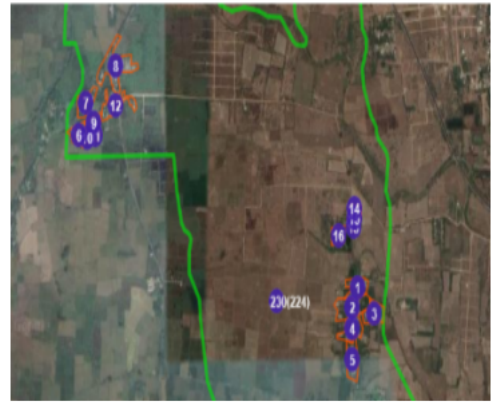

Google Map View