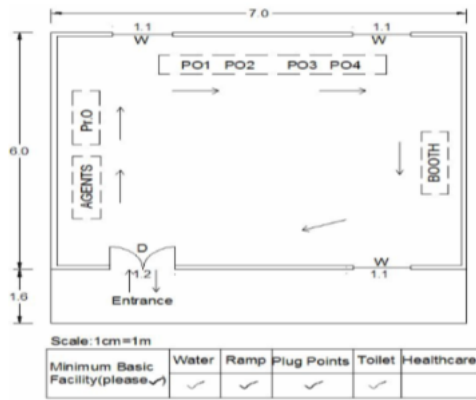

Nazri Naksha

Google Map View

Polling Station Building Front View

Polling Station Front View

Cad View

Key MAP View

1 பெயர் : சத்திய பிரகாஷ் - தந்தையின் பெயர்: சக்திவேல் - வீட்டு எண் : 00 வயது : 29 பாலினம் : ஆண் Photo is available	TPN0769935	2 பெயர் : பிரபாவதி கி கணவர் பெயர்: சத்தியப்பிரகாஷ் வீட்டு எண் : 00 வயது : 24 பாலினம் : பெண் Photo is available	WFJ2229193	3 பெயர் : இளங்கோவன் - தந்தையின் பெயர்: ராஜமாணிக்கம் - வீட்டு எண் : 1 வயது : 51 பாலினம் : ஆண் Photo is available	WFJ1659689
4 பெயர் : தாமரைச்செல்வி - கணவர் பெயர்: இளங்கோவன் - வீட்டு எண் : 1 வயது : 43 பாலினம் : பெண் Photo is available	BLQ2036259	5 பெயர் : வானதி தந்தையின் பெயர்: ராஜேந்தரன் வீட்டு எண் : 1 வயது : 22 பாலினம் : பெண் Photo is available	WFJ1972140	6 பெயர் : ராஜமாணிக்கம் - தந்தையின் பெயர்: அப்பாசாமி - வீட்டு எண் : 1-1 வயது : 81 பாலினம் : ஆண் Photo is available	WFJ1659697
7 பெயர் : பன்னீர்செல்வம் - தந்தையின் பெயர்: ராஜமாணிக்கம் - வீட்டு எண் : 1-1 வயது : 56 பாலினம் : ஆண் Photo is available	WFJ1659705	8 பெயர் : சூபா - தந்தையின் பெயர்: பன்னீர்செல்வம் - வீட்டு எண் : 1-1 வயது : 45 பாலினம் : பெண் Photo is available	BLQ2036168	9 பெயர் : பிரேமா - கணவர் பெயர்: திருமுருகன் - வீட்டு எண் : 1E வயது : 41 பாலினம் : பெண் Photo is available	WFJ0729012
10 பெயர் : சதீஷ்குமார் - தந்தையின் பெயர்: வைத்தியநாதன் - வீட்டு எண் : 1E வயது : 39 பாலினம் : ஆண் Photo is available	WFJ0729210	11 பெயர் : காவ்யா தந்தையின் பெயர்: இளங்கோவன் வீட்டு எண் : 1,மத்திய தெரு வயது : 20 பாலினம் : பெண் Photo is available	WFJ2122695	12 பெயர் : ஆனந்தன் - தந்தையின் பெயர்: ராமச்சந்திரன் - வீட்டு எண் : 2 வயது : 59 பாலினம் : ஆண் Photo is available	WFJ1659713
13 பெயர் : அம்பிகா - கணவர் பெயர்: ஆனந்தன் - வீட்டு எண் : 2 வயது : 52 பாலினம் : பெண் Photo is available	BLQ0995183	14 பெயர் : பிரகாஷ் - தந்தையின் பெயர்: செல்வராசு - வீட்டு எண் : 2 வயது : 35 பாலினம் : ஆண் Photo is available	WFJ0435727	# 15 பெயர் : நந்திதா ஸ்ரீ ப தந்தையின் பெயர்: பன்னீர்செல்வம் ர் வீட்டு எண் : 2 வயது : 22 பாலினம் : பெண் Photo is available	WFJ2235653
16 பெயர் : பிரபுதேவா தந்தையின் பெயர்: கணேசமூர்த்தி வீட்டு எண் : 2/130 வயது : 26 பாலினம் : ஆண் Photo is available	WFJ1788496	17 பெயர் : பிரியதர்ஷினி தந்தையின் பெயர்: பன்னீர்செல்வம் ர் வீட்டு எண் : 2 மத்திய தெரு வயது : 24 பாலினம் : பெண் Photo is available	WFJ2136745	18 பெயர் : ராஜசண்முகேஷ்வர் தந்தையின் பெயர்: ராமதாஸ் வீட்டு எண் : 3 வயது : 22 பாலினம் : ஆண் Photo is available	WFJ1969211
19 பெயர் : சாந்தி - கணவர் பெயர்: ஜெயக்குமார் - வீட்டு எண் : 4 வயது : 56 பாலினம் : பெண் Photo is available	WFJ1659721	20 பெயர் : தங்கதுரை - தந்தையின் பெயர்: கணேசன் - வீட்டு எண் : 6 வயது : 53 பாலினம் : ஆண் Photo is available	WFJ1659739	21 பெயர் : ராஜதுரை - தந்தையின் பெயர்: கணேசன் - வீட்டு எண் : 6 வயது : 51 பாலினம் : ஆண் Photo is available	WFJ1659747
22 பெயர் : சாந்தி - கணவர் பெயர்: தங்கதுரை - வீட்டு எண் : 6 வயது : 43 பாலினம் : பெண் Photo is available	BLQ2037323	23 பெயர் : சிவகாமசுந்தரி - கணவர் பெயர்: ராஜதுரை - வீட்டு எண் : 6 வயது : 42 பாலினம் : பெண் Photo is available	WFJ0775932	24 பெயர் : சாவித்ரி - தந்தையின் பெயர்: கலியன் - வீட்டு எண் : 6 வயது : 36 பாலினம் : பெண் Photo is available	WFJ0776013
25 பெயர் : கமலி தந்தையின் பெயர்: செல்வமணி வீட்டு எண் : 6/114 வயது : 26 பாலினம் : பெண் Photo is available	WFJ1051390	26 பெயர் : சீதாலக்ஷ்மி - கணவர் பெயர்: அறிவுக்கண்ணு - வீட்டு எண் : 7 வயது : 59 பாலினம் : பெண் Photo is available	WFJ1659754	27 பெயர் : ஜீவிதா - கணவர் பெயர்: பிரபாகரன் - வீட்டு எண் : 7 வயது : 40 பாலினம் : பெண் Photo is available	WFJ0369660
28 பெயர் : வசந்தராஜன் ஏ தந்தையின் பெயர்: அறிவுக்கண்ணன் வீட்டு எண் : 7 வயது : 39 பாலினம் : ஆண் Photo is available	WFJ0192666	29 பெயர் : புஷ்பலதா - தந்தையின் பெயர்: அன்பழகன் - வீட்டு எண் : 8 வயது : 56 பாலினம் : பெண் Photo is available	BLQ0995258	30 பெயர் : பிரபாகரன் - தந்தையின் பெயர்: அன்பழகன் - வீட்டு எண் : 8 வயது : 46 பாலினம் : ஆண் Photo is available	BLQ0994541