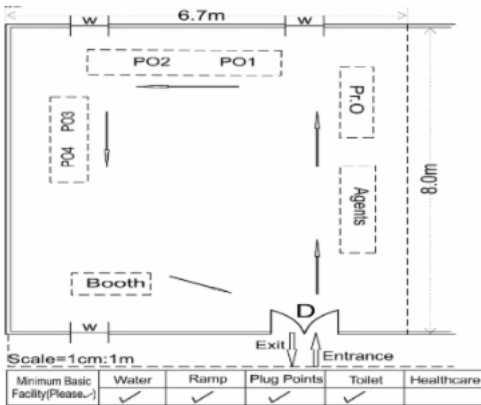

வாக்காளர் பதிவு அலுவலரின்
கையொப்பம்

Nazri Naksha

Google Map View

Polling Station Building Front View

Polling Station Front View

Cad View

Key MAP View

சட்டமன்றத் தொகுதியின் எண் மற்றும் பெயர் : 158-சிதம்பரம் மற்றும் பெயர் 1-கொத்தட்டை (வ.கி) மற்றும் (ஊ), பஞ்சங்குப்பம் பிள்ளையார் கோயில் தெரு பிரிவு எண் மற்றும் பெயர்