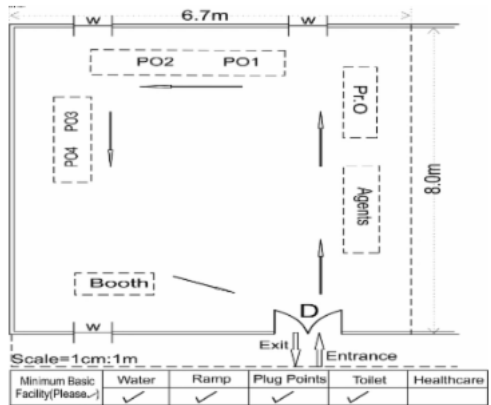

வாக்காளர் பதிவு அலுவலரின்
கையொப்பம்

Nazri Naksha

Google Map View

Polling Station Building Front View

Polling Station Front View

Cad View

Key MAP View

சட்டமன்றத் தொகுதியின் எண் மற்றும் பெயர் : 158-சிதம்பரம் மற்றும் பெயர் 1-கொத்தட்டை (வ.கி) மற்றும் (ஊ), பஞ்சங்குப்பம் பிள்ளையார் கோயில் தெரு பிரிவு எண் மற்றும் பெயர்