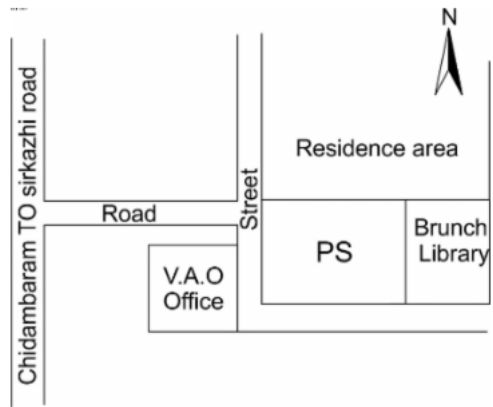

Key MAP View