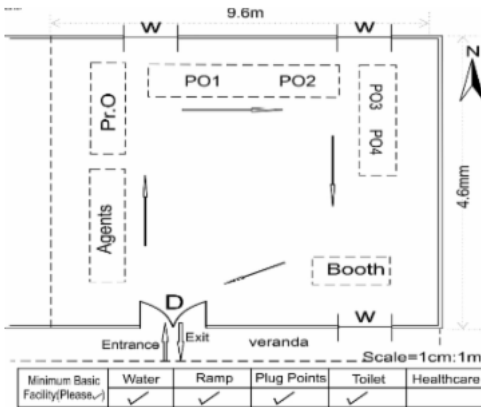

Google Map View

Polling Station Building Front View

Polling Station Front View

Cad View

Key MAP View

1 பெயர் : பொங்கவள்ளி - தந்தையின் பெயர்: உத்திராபதி - வீட்டு எண் : 1 வயது : 44 பாலினம் : பெண் Photo is available	BLQ2720456	2 பெயர் : ஜஸ்வர்யா - கணவர் பெயர்: காளிதாசன் - வீட்டு எண் : 1-30 வயது : 35 பாலினம் : பெண் Photo is available	WFJ0370668	3 பெயர் : தென்மொழி தந்தையின் பெயர்: துரை வீட்டு எண் : 1/94 வயது : 27 பாலினம் : பெண் Photo is available	WFJ1923424
4 பெயர் : ஆண்டன் பாலசிங்கராஜ் தந்தையின் பெயர்: தங்கதுரை வீட்டு எண் : 1/107 வயது : 19 பாலினம் : ஆண் Photo is available	WFJ2202745	5 பெயர் : வணிதா - கணவர் பெயர்: ஸ்ரீதர் - வீட்டு எண் : 1-146 வயது : 38 பாலினம் : பெண் Photo is available	WFJ0370528	6 பெயர் : பிரீனா வீ - தந்தையின் பெயர்: வீரபாண்டியன் இரா - வீட்டு எண் : 1/280 வயது : 34 பாலினம் : பெண் Photo is available	SXG0834655
7 பெயர் : பாலாஜி தாயின் பெயர்: பர்க்கவி வீட்டு எண் : 1/284 வயது : 20 பாலினம் : ஆண் Photo is available	WFJ2142669	8 பெயர் : மதி - கணவர் பெயர்: காமராஜ் - வீட்டு எண் : 1-286 வயது : 49 பாலினம் : பெண் Photo is available	WFJ0370767	9 பெயர் : மஞ்சளா - கணவர் பெயர்: அழகரசன் - வீட்டு எண் : 1-291 வயது : 45 பாலினம் : பெண் Photo is available	BLQ2555407
10 பெயர் : குமார் தந்தையின் பெயர்: அப்பாராசு வீட்டு எண் : 1/292 வயது : 63 பாலினம் : ஆண் Photo is available	WFJ1788447	11 பெயர் : சபரிராஜ் தாயின் பெயர்: பிரேமலதா வீட்டு எண் : 1/293 வயது : 20 பாலினம் : ஆண் Photo is available	WFJ2078087	12 பெயர் : சுந்தரி - கணவர் பெயர்: ரமேஷ் - வீட்டு எண் : 1-294 வயது : 38 பாலினம் : பெண் Photo is available	BLQ2851442
13 பெயர் : அஷ்யா தந்தையின் பெயர்: ரமேஷ் வீட்டு எண் : 1/295 வயது : 19 பாலினம் : பெண் Photo is available	WFJ2235018	14 பெயர் : சுகாமதி - கணவர் பெயர்: மாரியப்பன் - வீட்டு எண் : 1-297 வயது : 42 பாலினம் : பெண் Photo is available	BLQ2851459	15 பெயர் : செளமியா - தந்தையின் பெயர்: ரவிசந்திரன் - வீட்டு எண் : 1-297 வயது : 28 பாலினம் : பெண் Photo is available	WFJ0998567
16 பெயர் : பொற்கவி தந்தையின் பெயர்: மதியழகன் வீட்டு எண் : 1/299 வயது : 23 பாலினம் : பெண் Photo is available	WFJ2099711	17 பெயர் : இலக்கியா தந்தையின் பெயர்: மதியழகன் வீட்டு எண் : 1/299 வயது : 21 பாலினம் : பெண் Photo is available	WFJ2080364	18 பெயர் : ராஜேஸ்வரி - கணவர் பெயர்: சபாஷ்சந்திரபோஸ் - வீட்டு எண் : 1-300 வயது : 45 பாலினம் : பெண் Photo is available	BLQ2006757
19 பெயர் : தீரஜ் தந்தையின் பெயர்: மதுபாலன் வீட்டு எண் : 1/300 வயது : 20 பாலினம் : ஆண் Photo is available	WFJ2143303	20 பெயர் : தீபன் தந்தையின் பெயர்: மதுபாலன் வீட்டு எண் : 1/300 வயது : 20 பாலினம் : ஆண் Photo is available	WFJ2149359	21 பெயர் : தீபக் தாயின் பெயர்: தவமணி வீட்டு எண் : 1/302 வயது : 20 பாலினம் : ஆண் Photo is available	WFJ2078103
22 பெயர் : சந்தியா - கணவர் பெயர்: கருணாநிதி - வீட்டு எண் : 1/309 வயது : 35 பாலினம் : பெண் Photo is available	ULP0353458	23 பெயர் : குமரன் - தந்தையின் பெயர்: வைகுந்தம் - வீட்டு எண் : 1-311 வயது : 38 பாலினம் : ஆண் Photo is available	BLQ2719680	24 பெயர் : நடராஜன் - தந்தையின் பெயர்: காசிநாதன் - வீட்டு எண் : 1/315 வயது : 49 பாலினம் : ஆண் Photo is available	WFJ1657998
25 பெயர் : கார்த்திக் தந்தையின் பெயர்: இளங்கோவன் வீட்டு எண் : 1/315 வயது : 27 பாலினம் : ஆண் Photo is available	WFJ114446	26 பெயர் : கௌசல்யா தந்தையின் பெயர்: இளங்கோவன் வீட்டு எண் : 1/315 வயது : 25 பாலினம் : பெண் Photo is available	WFJ1103340	27 பெயர் : காவியா தந்தையின் பெயர்: அறிவுழகன் வீட்டு எண் : 1/315 வயது : 25 பாலினம் : பெண் Photo is available	WFJ1788546
28 பெயர் : தீபிகா தந்தையின் பெயர்: அறிவுழகன் வீட்டு எண் : 1/315 வயது : 21 பாலினம் : பெண் Photo is available	WFJ2012052	29 பெயர் : கல்பனா தந்தையின் பெயர்: வெங்கடேசன் வீட்டு எண் : 1-316 வயது : 28 பாலினம் : பெண் Photo is available	WFJ1047406	30 பெயர் : கவிபாரதி தந்தையின் பெயர்: வெங்கடேசன் வீட்டு எண் : 1-316 வயது : 27 பாலினம் : ஆண் Photo is available	WFJ1047380