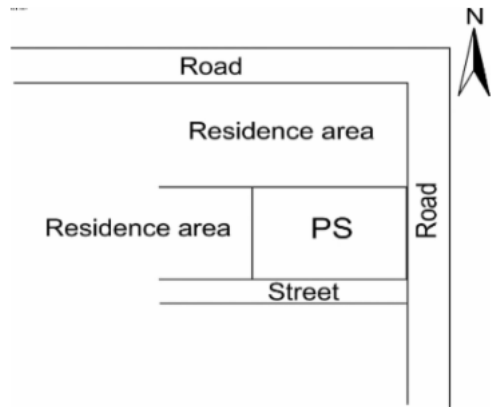

Key MAP View