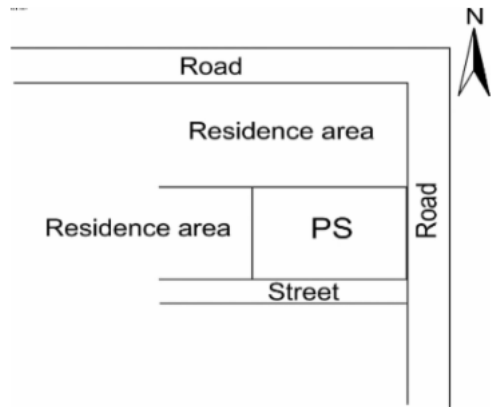

Key MAP View