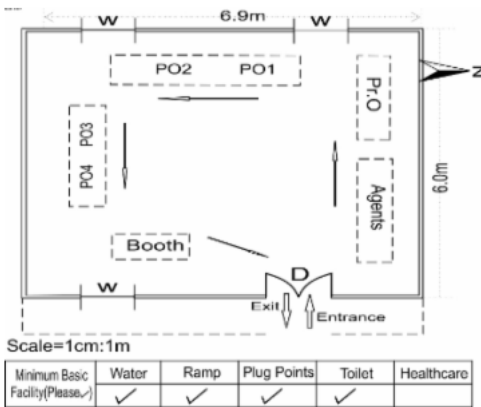

Google Map View

Polling Station Building Front View

Polling Station Front View

Cad View

Key MAP View

1 பெயர் : கலியபெருமாள் தந்தையின் பெயர்: வேலு வீட்டு எண் : 0 வயது : 70 பாலினம் : ஆண் Photo is available	WFJ2056356	2 பெயர் : மாரிமுத்து - தந்தையின் பெயர்: பாவாடை - வீட்டு எண் : 1 வயது : 71 பாலினம் : ஆண் Photo is available	WFJ1725639	3 பெயர் : மல்லிகா - கணவர் பெயர்: மாரிமுத்து - வீட்டு எண் : 1 வயது : 66 பாலினம் : பெண் Photo is available	BLQ1030139
4 பெயர் : உஷா - கணவர் பெயர்: வைத்தியநாதன் - வீட்டு எண் : 1-138 வயது : 38 பாலினம் : பெண் Photo is available	WFJ0311605	5 பெயர் : பெருமாள் - தந்தையின் பெயர்: ரத்தினம் - வீட்டு எண் : 1E வயது : 75 பாலினம் : ஆண் Photo is available	WFJ0311647	6 பெயர் : புஷ்பவள்ளி - கணவர் பெயர்: பெருமாள் - வீட்டு எண் : 1E வயது : 62 பாலினம் : பெண் Photo is available	BLQ1031210
7 பெயர் : பிரமிளாவுசந்தகுமார் - தந்தையின் பெயர்: ராமன் - வீட்டு எண் : 1E வயது : 53 பாலினம் : பெண் Photo is available	WFJ0311621	8 பெயர் : மாரியம்மாள் - கணவர் பெயர்: சிவக்குமார் - வீட்டு எண் : 1E வயது : 46 பாலினம் : பெண் Photo is available	WFJ0311555	9 பெயர் : ராஜா - தந்தையின் பெயர்: ராஜேந்திரன் - வீட்டு எண் : 1E வயது : 40 பாலினம் : ஆண் Photo is available	WFJ0311597
10 பெயர் : இராஜசேகர் - தந்தையின் பெயர்: அழகர் - வீட்டு எண் : 1e வயது : 34 பாலினம் : ஆண் Photo is available	WFJ0625814	11 பெயர் : ராமசந்திரன் - தந்தையின் பெயர்: பாவாடை - வீட்டு எண் : 2 வயது : 76 பாலினம் : ஆண் Photo is available	BLQ2867356	12 பெயர் : முருகன் - தந்தையின் பெயர்: ராமச்சந்திரன் - வீட்டு எண் : 2 வயது : 49 பாலினம் : ஆண் Photo is available	WFJ1725654
13 பெயர் : கல்யாணி கணவர் பெயர்: ரவி வீட்டு எண் : 2/12 (2) வயது : 37 பாலினம் : பெண் Photo is available	WFJ1939271	14 பெயர் : சந்தியா தி தந்தையின் பெயர்: செல்வதிருமேனி வீட்டு எண் : 2/176 வயது : 21 பாலினம் : பெண் Photo is available	WFJ2168904	15 பெயர் : சுவாதிராஜா - தந்தையின் பெயர்: நடராஜன் - வீட்டு எண் : 3 வயது : 39 பாலினம் : ஆண் Photo is available	BLQ2824779
16 பெயர் : குரு - தாயின் பெயர்: ஜமுனாராணி - வீட்டு எண் : 3 வயது : 39 பாலினம் : ஆண் Photo is available	BLQ2824803	17 பெயர் : இராகுல் - தந்தையின் பெயர்: இராமச்சந்திரன் - வீட்டு எண் : 3 வயது : 34 பாலினம் : ஆண் Photo is available	WFJ0776815	18 பெயர் : மாலா - கணவர் பெயர்: செல்வமணி - வீட்டு எண் : 3 வயது : 31 பாலினம் : பெண் Photo is available	WFJ0836460
19 பெயர் : மணிவண்ணன் - தந்தையின் பெயர்: செல்வம் - வீட்டு எண் : 3 வயது : 30 பாலினம் : ஆண் Photo is available	WFJ0776773	20 பெயர் : ஐயப்பன் - தந்தையின் பெயர்: செல்வம் - வீட்டு எண் : 3 வயது : 29 பாலினம் : ஆண் Photo is available	WFJ0836437	21 பெயர் : அபிராஜ் - தந்தையின் பெயர்: ராஜேந்திரன் - வீட்டு எண் : 3-12 வயது : 33 பாலினம் : ஆண் Photo is available	WFJ0371419
22 பெயர் : சிவகணேசன் - தந்தையின் பெயர்: கோவிந்தராசு - வீட்டு எண் : 3-21 வயது : 37 பாலினம் : ஆண் Photo is available	WFJ0626028	23 பெயர் : கனகா - தந்தையின் பெயர்: கோவிந்தராசு - வீட்டு எண் : 3-21 வயது : 33 பாலினம் : பெண் Photo is available	WFJ0626077	24 பெயர் : யோகபிரியா ராசப்பன் தந்தையின் பெயர்: ராசப்பன் துரையப்பன் வீட்டு எண் : 3/29 வயது : 21 பாலினம் : பெண் Photo is available	WFJ2132546
25 பெயர் : திருச்செல்வம் தந்தையின் பெயர்: நாகராஜ் வீட்டு எண் : 3/30 வயது : 27 பாலினம் : ஆண் Photo is available	WFJ1044460	26 பெயர் : பாலதிருஷ்ணன் தந்தையின் பெயர்: நடராஜன் வீட்டு எண் : 3/31 வயது : 30 பாலினம் : ஆண் Photo is available	WFJ1787316	27 பெயர் : காவியா தந்தையின் பெயர்: பாண்டியன் வீட்டு எண் : 3/33 வயது : 25 பாலினம் : பெண் Photo is available	WFJ1789809
28 பெயர் : வெங்கடேஷ் பா தந்தையின் பெயர்: பாண்டியன் வீட்டு எண் : 3/33 வயது : 22 பாலினம் : ஆண் Photo is available	WFJ2171742	29 பெயர் : மனோஜ்குமார் - தந்தையின் பெயர்: மூர்த்தி - வீட்டு எண் : 3-37 வயது : 33 பாலினம் : ஆண் Photo is available	WFJ0421198	30 பெயர் : ஸ்ரீதரன் தந்தையின் பெயர்: நடராஜன் - வீட்டு எண் : 3/38 வயது : 43 பாலினம் : ஆண் Photo is available	BLQ1029784