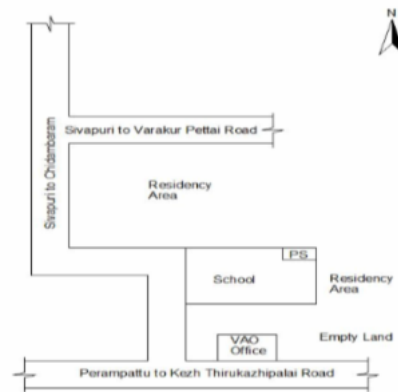

Google Map View

Polling Station Building Front View

Polling Station Front View

Cad View

Key MAP View

1 பெயர் : கலியபெருமாள் தந்தையின் பெயர்: வேலு வீட்டு எண் : 0 வயது : 70 பாலினம் : ஆண் Photo is available	WFJ2056356	2 பெயர் : மாரிமுத்து - தந்தையின் பெயர்: பாவாடை - வீட்டு எண் : 1 வயது : 71 பாலினம் : ஆண் Photo is available	WFJ1725639	3 பெயர் : மல்லிகா - கணவர் பெயர்: மாரிமுத்து - வீட்டு எண் : 1 வயது : 66 பாலினம் : பெண் Photo is available	BLQ1030139
4 பெயர் : உஷா - கணவர் பெயர்: வைத்தியநாதன் - வீட்டு எண் : 1-138 வயது : 38 பாலினம் : பெண் Photo is available	WFJ0311605	5 பெயர் : பெருமாள் - தந்தையின் பெயர்: ரத்தினம் - வீட்டு எண் : 1E வயது : 75 பாலினம் : ஆண் Photo is available	WFJ0311647	6 பெயர் : புஷ்பவள்ளி - கணவர் பெயர்: பெருமாள் - வீட்டு எண் : 1E வயது : 62 பாலினம் : பெண் Photo is available	BLQ1031210
7 பெயர் : பிரமிளாவுசந்தகுமார் - தந்தையின் பெயர்: ராமன் - வீட்டு எண் : 1E வயது : 53 பாலினம் : பெண் Photo is available	WFJ0311621	8 பெயர் : மாரியம்மாள் - கணவர் பெயர்: சிவக்குமார் - வீட்டு எண் : 1E வயது : 46 பாலினம் : பெண் Photo is available	WFJ0311555	9 பெயர் : ராஜா - தந்தையின் பெயர்: ராஜேந்திரன் - வீட்டு எண் : 1E வயது : 40 பாலினம் : ஆண் Photo is available	WFJ0311597
10 பெயர் : இராஜசேகர் - தந்தையின் பெயர்: அழகர் - வீட்டு எண் : 1e வயது : 34 பாலினம் : ஆண் Photo is available	WFJ0625814	11 பெயர் : ராமசந்திரன் - தந்தையின் பெயர்: பாவாடை - வீட்டு எண் : 2 வயது : 76 பாலினம் : ஆண் Photo is available	BLQ2867356	12 பெயர் : முருகன் - தந்தையின் பெயர்: ராமச்சந்திரன் - வீட்டு எண் : 2 வயது : 49 பாலினம் : ஆண் Photo is available	WFJ1725654
13 பெயர் : கல்யாணி கணவர் பெயர்: ரவி வீட்டு எண் : 2/12 (2) வயது : 37 பாலினம் : பெண் Photo is available	WFJ1939271	14 பெயர் : சந்தியா தி தந்தையின் பெயர்: செல்வதிருமேனி வீட்டு எண் : 2/176 வயது : 21 பாலினம் : பெண் Photo is available	WFJ2168904	15 பெயர் : சுவாதிராஜா - தந்தையின் பெயர்: நடராஜன் - வீட்டு எண் : 3 வயது : 39 பாலினம் : ஆண் Photo is available	BLQ2824779
16 பெயர் : குரு - தாயின் பெயர்: ஜமுனாராணி - வீட்டு எண் : 3 வயது : 39 பாலினம் : ஆண் Photo is available	BLQ2824803	17 பெயர் : இராகுல் - தந்தையின் பெயர்: இராமச்சந்திரன் - வீட்டு எண் : 3 வயது : 34 பாலினம் : ஆண் Photo is available	WFJ0776815	18 பெயர் : மாலா - கணவர் பெயர்: செல்வமணி - வீட்டு எண் : 3 வயது : 31 பாலினம் : பெண் Photo is available	WFJ0836460
19 பெயர் : மணிவண்ணன் - தந்தையின் பெயர்: செல்வம் - வீட்டு எண் : 3 வயது : 30 பாலினம் : ஆண் Photo is available	WFJ0776773	20 பெயர் : ஐயப்பன் - தந்தையின் பெயர்: செல்வம் - வீட்டு எண் : 3 வயது : 29 பாலினம் : ஆண் Photo is available	WFJ0836437	21 பெயர் : அபிராஜ் - தந்தையின் பெயர்: ராஜேந்திரன் - வீட்டு எண் : 3-12 வயது : 33 பாலினம் : ஆண் Photo is available	WFJ0371419
22 பெயர் : சிவகணேசன் - தந்தையின் பெயர்: கோவிந்தராசு - வீட்டு எண் : 3-21 வயது : 37 பாலினம் : ஆண் Photo is available	WFJ0626028	23 பெயர் : கனகா - தந்தையின் பெயர்: கோவிந்தராசு - வீட்டு எண் : 3-21 வயது : 33 பாலினம் : பெண் Photo is available	WFJ0626077	24 பெயர் : யோகபிரியா ராசப்பன் தந்தையின் பெயர்: ராசப்பன் துரையப்பன் வீட்டு எண் : 3/29 வயது : 21 பாலினம் : பெண் Photo is available	WFJ2132546
25 பெயர் : திருச்செல்வம் தந்தையின் பெயர்: நாகராஜ் வீட்டு எண் : 3/30 வயது : 27 பாலினம் : ஆண் Photo is available	WFJ1044460	26 பெயர் : பாலதிருஷ்ணன் தந்தையின் பெயர்: நடராஜன் வீட்டு எண் : 3/31 வயது : 30 பாலினம் : ஆண் Photo is available	WFJ1787316	27 பெயர் : காவியா தந்தையின் பெயர்: பாண்டியன் வீட்டு எண் : 3/33 வயது : 25 பாலினம் : பெண் Photo is available	WFJ1789809
28 பெயர் : வெங்கடேஷ் பா தந்தையின் பெயர்: பாண்டியன் வீட்டு எண் : 3/33 வயது : 22 பாலினம் : ஆண் Photo is available	WFJ2171742	29 பெயர் : மனோஜ்குமார் - தந்தையின் பெயர்: மூர்த்தி - வீட்டு எண் : 3-37 வயது : 33 பாலினம் : ஆண் Photo is available	WFJ0421198	30 பெயர் : ஸ்ரீதரன் தந்தையின் பெயர்: நடராஜன் - வீட்டு எண் : 3/38 வயது : 43 பாலினம் : ஆண் Photo is available	BLQ1029784