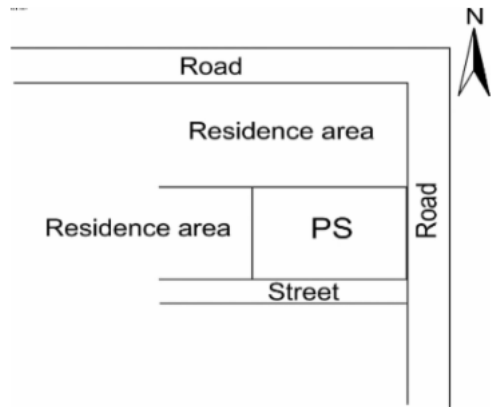

Google Map View

Polling Station Building Front View

Polling Station Front View

Cad View

Key MAP View

1 பெயர் : சுரேந்தர் தந்தையின் பெயர்: வெங்கடேசன் வெங்கடேசன் வீட்டு எண் : 0 வயது : 21 பாலினம் : ஆண்	WFJ2080141 Photo is available	2 பெயர் : மதுமதி தந்தையின் பெயர்: உத்திராபதி வீட்டு எண் : 01 வயது : 26 பாலினம் : பெண்	WFJ1860998 Photo is available	3 பெயர் : அருள் வேணி கணவர் பெயர்: மணிவண்ணன் வீட்டு எண் : 01 வயது : 23 பாலினம் : பெண்	WFJ1860931 Photo is available
4 பெயர் : சந்திய கே தந்தையின் பெயர்: கவிதாசன் வீட்டு எண் : 01 வயது : 20 பாலினம் : பெண்	WFJ2087096 Photo is available	5 பெயர் : ஆகல்யா ஏ தந்தையின் பெயர்: இளையராஜா வீட்டு எண் : 01 வயது : 20 பாலினம் : பெண்	WFJ2089365 Photo is available	6 பெயர் : சுப்புநீ தந்தையின் பெயர்: ராஜேந்திரன் ராஜேந்திரன் வீட்டு எண் : 1/251 வயது : 26 பாலினம் : பெண்	WFJ2071850 Photo is available
7 பெயர் : பாலாஜி தந்தையின் பெயர்: ராஜேந்திரன் ராஜேந்திரன் வீட்டு எண் : 1/251 வயது : 24 பாலினம் : ஆண்	WFJ2076263 Photo is available	8 பெயர் : நடராஜன் - தந்தையின் பெயர்: வரதன் - வீட்டு எண் : 1/256/1 வயது : 51 பாலினம் : ஆண்	BLQ1963164 Photo is available	9 பெயர் : அரிவழகன் - தந்தையின் பெயர்: செல்வகுமார் - வீட்டு எண் : 1-326 வயது : 39 பாலினம் : ஆண்	WFJ0372011 Photo is available
10 பெயர் : மாலதி - கணவர் பெயர்: திருசங்கு - வீட்டு எண் : 1E வயது : 61 பாலினம் : பெண்	WFJ0731307 Photo is available	11 பெயர் : வெள்ளையம்மாள் - கணவர் பெயர்: கணேசமூர்த்தி - வீட்டு எண் : 1E வயது : 51 பாலினம் : பெண்	WFJ0731448 Photo is available	12 பெயர் : ஸ்டெல்லா - கணவர் பெயர்: சீனிவாசன் - வீட்டு எண் : 1E வயது : 41 பாலினம் : பெண்	WFJ0731406 Photo is available
13 பெயர் : மரகதம் - கணவர் பெயர்: ஐயப்பன் - வீட்டு எண் : 1E வயது : 39 பாலினம் : பெண்	WFJ0731398 Photo is available	14 பெயர் : சாந்தி - கணவர் பெயர்: நடராஜன் - வீட்டு எண் : 1E வயது : 39 பாலினம் : பெண்	WFJ0731323 Photo is available	15 பெயர் : குணமதி - கணவர் பெயர்: பாலையா - வீட்டு எண் : 1E வயது : 38 பாலினம் : பெண்	WFJ0731364 Photo is available
16 பெயர் : சரஸ்வதி - கணவர் பெயர்: குமார் - வீட்டு எண் : 1E வயது : 37 பாலினம் : பெண்	WFJ0731265 Photo is available	17 பெயர் : சுரேஷ் - தந்தையின் பெயர்: சேகர் - வீட்டு எண் : 1E வயது : 35 பாலினம் : ஆண்	WFJ0731463 Photo is available	18 பெயர் : தமிழரசன் - தந்தையின் பெயர்: கருணாநிதி - வீட்டு எண் : 1E வயது : 31 பாலினம் : ஆண்	WFJ0731117 Photo is available
19 பெயர் : சிவசங்கர் - தந்தையின் பெயர்: சேகர் - வீட்டு எண் : 1E வயது : 31 பாலினம் : ஆண்	WFJ0731471 Photo is available	20 பெயர் : சிவராஜ் - தந்தையின் பெயர்: சேகர் - வீட்டு எண் : 1E வயது : 30 பாலினம் : ஆண்	WFJ0731489 Photo is available	21 பெயர் : அருள்பாண்டியன் - தந்தையின் பெயர்: அர்ச்சுணன் - வீட்டு எண் : 1E வயது : 29 பாலினம் : ஆண்	WFJ0731349 Photo is available
22 பெயர் : வள்ளி - கணவர் பெயர்: சிவராஜ் - வீட்டு எண் : 1E வயது : 29 பாலினம் : பெண்	WFJ0731414 Photo is available	# 23 பெயர் : பூநீராம் கு தந்தையின் பெயர்: குமார் கோ வீட்டு எண் : 8/1591 வயது : 21 பாலினம் : ஆண்	WFJ2088565 Photo is available	24 பெயர் : விஜயகுமாரி - கணவர் பெயர்: ராஜேஷ் - வீட்டு எண் : 3 வயது : 37 பாலினம் : பெண்	WFJ0731356 Photo is available
25 பெயர் : மணிகண்டன் ர் தந்தையின் பெயர்: ராஜேந்திரன் வீட்டு எண் : 03 வயது : 37 பாலினம் : ஆண்	WFJ2088623 Photo is available	26 பெயர் : ஜெகதீசன் - தந்தையின் பெயர்: கருணாநிதி - வீட்டு எண் : 3 வயது : 33 பாலினம் : ஆண்	WFJ0731109 Photo is available	27 பெயர் : அருண்ராஜ் - தந்தையின் பெயர்: இராசேந்திரன் - வீட்டு எண் : 3 வயது : 32 பாலினம் : ஆண்	WFJ0731182 Photo is available
28 பெயர் : சரவணராஜ் - தந்தையின் பெயர்: இராசேந்திரன் - வீட்டு எண் : 3 வயது : 30 பாலினம் : ஆண்	WFJ0731174 Photo is available	29 பெயர் : அமுதா - கணவர் பெயர்: அண்ணாதுரை - வீட்டு எண் : 3-107 வயது : 42 பாலினம் : பெண்	WFJ0999631 Photo is available	30 பெயர் : சுரேஷ் - தந்தையின் பெயர்: ஜெயராமன் - வீட்டு எண் : 3-107 வயது : 35 பாலினம் : ஆண்	WFJ0999649 Photo is available