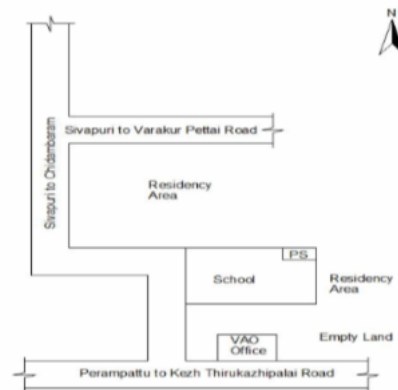

Key MAP View