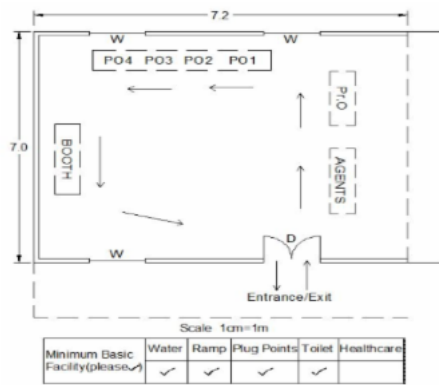

Google Map View

Polling Station Building Front View

Polling Station Front View

Cad View

Key MAP View

1 பெயர் : அபிராமி தந்தையின் பெயர்: ராஜேந்திரன் வீட்டு எண் : 000 வயது : 26 பாலினம் : பெண் Photo is available	WFJ1068618	2 பெயர் : நவீன் குமார் தாயின் பெயர்: வனிதா வீட்டு எண் : 0 வயது : 19 பாலினம் : ஆண் Photo is available	WFJ2234839	3 பெயர் : கனகா தந்தையின் பெயர்: துரை சாமி வீட்டு எண் : 1 வயது : 23 பாலினம் : பெண் Photo is available	WFJ1883719
4 பெயர் : ஸ்ரீராம் தந்தையின் பெயர்: கண்ணன் வீட்டு எண் : 1/30 வயது : 27 பாலினம் : ஆண் Photo is available	WFJ1136233	5 பெயர் : ஸ்ரீபிரபு தந்தையின் பெயர்: கண்ணன் வீட்டு எண் : 1/30 வயது : 26 பாலினம் : ஆண் Photo is available	WFJ1136225	6 பெயர் : மைதிலி - கணவர் பெயர்: ரமேஷ் - வீட்டு எண் : 1-92 வயது : 43 பாலினம் : பெண் Photo is available	WFJ0731737
7 பெயர் : அசோகன் - தந்தையின் பெயர்: குப்புசாமி - வீட்டு எண் : 1E வயது : 46 பாலினம் : ஆண் Photo is available	WFJ0626895	8 பெயர் : அறிவுழகன் - தந்தையின் பெயர்: மாரிமுத்து - வீட்டு எண் : 1E வயது : 43 பாலினம் : ஆண் Photo is available	WFJ0626770	9 பெயர் : கனகராஜ் - தந்தையின் பெயர்: குப்புசாமி - வீட்டு எண் : 1E வயது : 39 பாலினம் : ஆண் Photo is available	WFJ0626903
10 பெயர் : தவமணி - கணவர் பெயர்: ரமேஷ் - வீட்டு எண் : 1E வயது : 37 பாலினம் : பெண் Photo is available	WFJ0626762	11 பெயர் : அலமேலு - கணவர் பெயர்: கிருஷ்ணமூர்த்தி - வீட்டு எண் : 2 வயது : 52 பாலினம் : பெண் Photo is available	WFJ0507376	12 பெயர் : குமார் - தந்தையின் பெயர்: அஞ்சாபுலி - வீட்டு எண் : 2 வயது : 47 பாலினம் : ஆண் Photo is available	WFJ0312553
13 பெயர் : மோகன் தாஸ் - தந்தையின் பெயர்: பொன்னுசாமி - வீட்டு எண் : 2-69B வயது : 50 பாலினம் : ஆண் Photo is available	WFJ0082792	14 பெயர் : பாலாஜி - தந்தையின் பெயர்: அரங்கராஜன் - வீட்டு எண் : 2-214 வயது : 33 பாலினம் : ஆண் Photo is available	WFJ0731778	15 பெயர் : சிவசண்முகம் - தந்தையின் பெயர்: செல்வராசு - வீட்டு எண் : 2-227 வயது : 41 பாலினம் : ஆண் Photo is available	BLQ2852382
16 பெயர் : தியாகராஜன் - தந்தையின் பெயர்: செல்வராசு - வீட்டு எண் : 2-227 வயது : 39 பாலினம் : ஆண் Photo is available	BLQ2852374	17 பெயர் : பிரகாஷ் - தந்தையின் பெயர்: சக்கராபாணி - வீட்டு எண் : 2-248 வயது : 38 பாலினம் : ஆண் Photo is available	BLQ2557437	18 பெயர் : ரேவதி கணவர் பெயர்: பிரகாஷ் வீட்டு எண் : 2/248,மடத்தான் தோப்பு வயது : 30 பாலினம் : பெண் Photo is available	WFJ2207728
19 பெயர் : வாசு - தந்தையின் பெயர்: அஞ்சாபுலி - வீட்டு எண் : 2-293 வயது : 41 பாலினம் : ஆண் Photo is available	WFJ0312546	20 பெயர் : சண்முகம் - தந்தையின் பெயர்: ராஜகோபால் - வீட்டு எண் : 3 வயது : 51 பாலினம் : ஆண் Photo is available	WFJ0507459	21 பெயர் : நளினி - கணவர் பெயர்: சண்முகம் - வீட்டு எண் : 3 வயது : 44 பாலினம் : பெண் Photo is available	WFJ0507509
22 பெயர் : நளினி - கணவர் பெயர்: மணிவண்ணன் - வீட்டு எண் : 3 வயது : 35 பாலினம் : பெண் Photo is available	WFJ0780700	# 23 பெயர் : கார்த்திக் கோதண்டபாணி தந்தையின் பெயர்: கோதண்டபாணி - வீட்டு எண் : 3-5 வயது : 31 பாலினம் : ஆண் Photo is available	WFJ0626911	24 பெயர் : மணிவண்ணன் தந்தையின் பெயர்: ராமையன் வீட்டு எண் : 3/6 வயது : 42 பாலினம் : ஆண் Photo is available	WFJ1835909
25 பெயர் : கோபு - தந்தையின் பெயர்: கோதண்டபாணி - வீட்டு எண் : 3-8 வயது : 33 பாலினம் : ஆண் Photo is available	WFJ0507293	26 பெயர் : பரமேஸ்வரி - கணவர் பெயர்: மதியழகன் - வீட்டு எண் : 3-13 வயது : 34 பாலினம் : பெண் Photo is available	WFJ0731653	27 பெயர் : ராஜவள்ளி கணவர் பெயர்: கணபதி வீட்டு எண் : 3/21 வயது : 46 பாலினம் : பெண் Photo is available	WFJ1931112
28 பெயர் : பன்னீர்செல்வம் - தந்தையின் பெயர்: கிருஷ்ணமூர்த்தி - வீட்டு எண் : 3-22 வயது : 35 பாலினம் : ஆண் Photo is available	WFJ0507319	29 பெயர் : சீனுவாசன் - தந்தையின் பெயர்: அருள்பிரகாசம் - வீட்டு எண் : 3-22 வயது : 33 பாலினம் : ஆண் Photo is available	WFJ0507343	30 பெயர் : பாஸ்கரன் க தந்தையின் பெயர்: கலியன் வீட்டு எண் : 3/23 வயது : 42 பாலினம் : ஆண் Photo is available	WFJ1993633