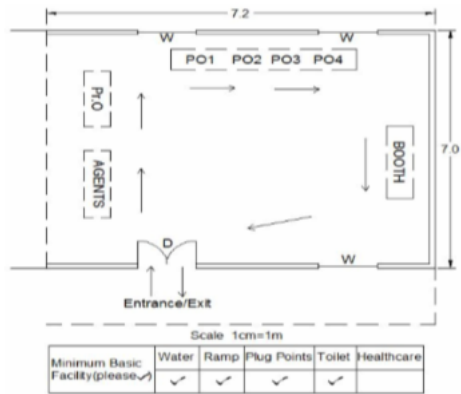

Google Map View

Polling Station Building Front View

Polling Station Front View

Cad View

Key MAP View

சட்டமன்றத் தொகுதியின் எண் மற்றும் பெயர் : 158-சிதம்பரம்
பிரிவு எண் மற்றும் பெயர் 1-பெராம்பட்டு (வ.கி) மற்றும் (ஊ), காளியம்மன் கோயில் தெரு