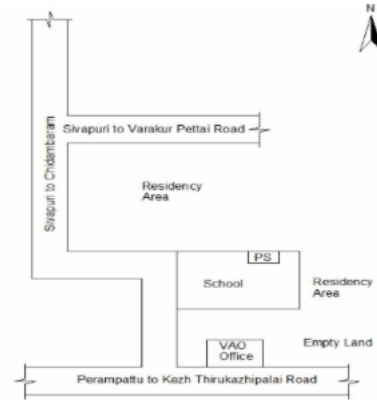

Google Map View

Polling Station Building Front View

Polling Station Front View

Cad View

Key MAP View

சட்டமன்றத் தொகுதியின் எண் மற்றும் பெயர் : 158-சிதம்பரம்
பிரிவு எண் மற்றும் பெயர் 1-பெராம்பட்டு (வ.கி) மற்றும் (ஊ), காளியம்மன் கோயில் தெரு