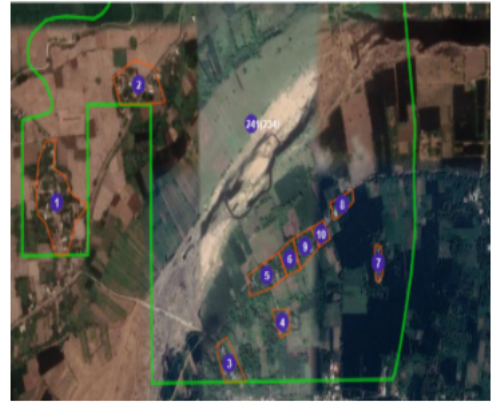

2. பாகத்தின் விவரங்கள் மற்றும் வாக்குச்சாவடிக்கான பரப்பளவு

இந்த பாகத்தில், பாகத்தின் கீழ் வரும் பிரிவின் எண் மற்றும் பெயர்															
1-பெராம்பட்டு (வ.கி) மற்றும் (ஊ), காளியம்மன் கோயில் தெரு 2-பெராம்பட்டு (வ.கி) மற்றும் (ஊ), பெராம்பட்டு மெயின்ரோடு 3-பெராம்பட்டு (வ.கி) மற்றும் (ஊ), பெராம்பட்டு மெயின்ரோடு கிழக்கு 4-பெராம்பட்டு (வ.கி) மற்றும் (ஊ), மீனவர் தெரு 5-பெராம்பட்டு (வ.கி) மற்றும் (ஊ), பெராம்பட்டு மேல தெரு	<table style="width: 100%; border-collapse: collapse;"> <tr> <td style="width: 60%;">முக்கிய நகரம்/கிராமம் வார்டு</td> <td style="width: 40%;">: பெராம்பட்டு</td> </tr> <tr> <td>அஞ்சல் அலுவலகம்</td> <td>: அம்மாபேட்டை</td> </tr> <tr> <td>காவல் நிலையம்</td> <td>: சிதம்பரம்</td> </tr> <tr> <td>பஞ்சாயத்து வட்டம்</td> <td>: பெராம்பட்டு</td> </tr> <tr> <td>கோட்டம்</td> <td>: சிதம்பரம்</td> </tr> <tr> <td>மாவட்டம்</td> <td>: சிதம்பரம்</td> </tr> <tr> <td>அஞ்சல் குறியீட்டு எண்</td> <td>: 608401</td> </tr> </table>	முக்கிய நகரம்/கிராமம் வார்டு	: பெராம்பட்டு	அஞ்சல் அலுவலகம்	: அம்மாபேட்டை	காவல் நிலையம்	: சிதம்பரம்	பஞ்சாயத்து வட்டம்	: பெராம்பட்டு	கோட்டம்	: சிதம்பரம்	மாவட்டம்	: சிதம்பரம்	அஞ்சல் குறியீட்டு எண்	: 608401
முக்கிய நகரம்/கிராமம் வார்டு	: பெராம்பட்டு														
அஞ்சல் அலுவலகம்	: அம்மாபேட்டை														
காவல் நிலையம்	: சிதம்பரம்														
பஞ்சாயத்து வட்டம்	: பெராம்பட்டு														
கோட்டம்	: சிதம்பரம்														
மாவட்டம்	: சிதம்பரம்														
அஞ்சல் குறியீட்டு எண்	: 608401														

Google Map View

Polling Station Building Front View

Polling Station Front View

Cad View

Key MAP View

சட்டமன்றத் தொகுதியின் எண் மற்றும் பெயர் : 158-சிதம்பரம்
பிரிவு எண் மற்றும் பெயர் 1-பெராம்பட்டு (வ.கி) மற்றும் (ஊ), காளியம்மன் கோயில் தெரு