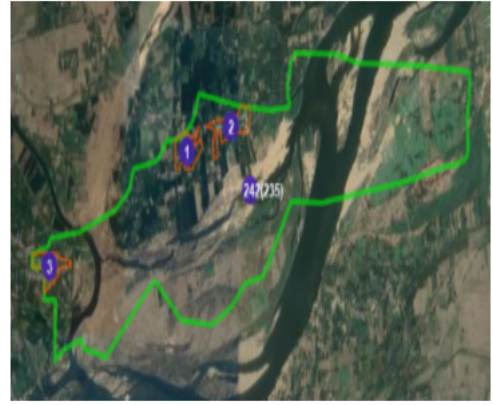

Google Map View