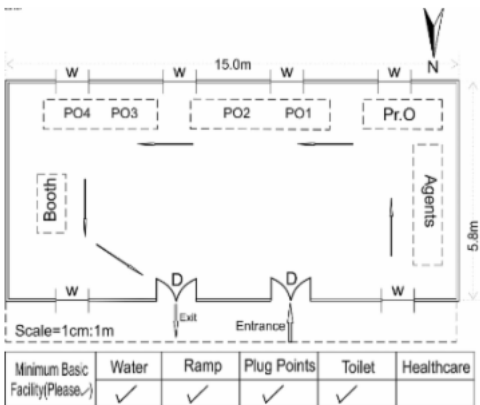

Google Map View

Polling Station Building Front View

Polling Station Front View

Cad View

Key MAP View

1	WFJ0083238	பெயர் : தனம் - கணவர் பெயர்: வைத்தியநாதன் - வீட்டு எண் : 1 வயது : 98 பாலினம் : பெண்	Photo is available	2	WFJ0083246	பெயர் : வெண்ணிலா - கணவர் பெயர்: பொன்னம்பலம் - வீட்டு எண் : 1 வயது : 50 பாலினம் : பெண்	Photo is available	3	WFJ0083220	பெயர் : பாலமுருகன் - தந்தையின் பெயர்: பாலகிருஷ்ணன் - வீட்டு எண் : 1 வயது : 47 பாலினம் : ஆண்	Photo is available
4	WFJ0837518	பெயர் : யேசுராஜன் - தந்தையின் பெயர்: பெருமாள் - வீட்டு எண் : 1 வயது : 38 பாலினம் : ஆண்	Photo is available	5	WFJ0732644	பெயர் : பிரபாகரன் - தந்தையின் பெயர்: ஆருமுகம் - வீட்டு எண் : 1 வயது : 38 பாலினம் : ஆண்	Photo is available	6	WFJ0837500	பெயர் : புனிதா - தந்தையின் பெயர்: பெருமாள் - வீட்டு எண் : 1 வயது : 34 பாலினம் : பெண்	Photo is available
7	WFJ0732701	பெயர் : ராமசந்திரன் - தந்தையின் பெயர்: தட்சணாமூர்த்தி - வீட்டு எண் : 1 வயது : 34 பாலினம் : ஆண்	Photo is available	8	WFJ0837476	பெயர் : இராஜமணிகண்டன் - தந்தையின் பெயர்: மாரியப்பன் - வீட்டு எண் : 1 வயது : 33 பாலினம் : ஆண்	Photo is available	9	WFJ0732727	பெயர் : சிலம்பரசன் - தந்தையின் பெயர்: ராமதாசன் - வீட்டு எண் : 1 வயது : 31 பாலினம் : ஆண்	Photo is available
10	WFJ0732628	பெயர் : மனோஜ்குமார் - தந்தையின் பெயர்: மதிவாணன் - வீட்டு எண் : 1 வயது : 31 பாலினம் : ஆண்	Photo is available	11	WFJ0732776	பெயர் : காமராஜ் - தந்தையின் பெயர்: பொன்னுசாமி - வீட்டு எண் : 1 வயது : 30 பாலினம் : ஆண்	Photo is available	12	WFJ0837468	பெயர் : சிவசங்கரி - தந்தையின் பெயர்: பழனிவேல் - வீட்டு எண் : 1 வயது : 30 பாலினம் : பெண்	Photo is available
13	WFJ0837443	பெயர் : நடராஜன் - தந்தையின் பெயர்: தெஷ்ணாமூர்த்தி - வீட்டு எண் : 1 வயது : 30 பாலினம் : ஆண்	Photo is available	14	WFJ0905273	பெயர் : சஞ்சிவீ - தந்தையின் பெயர்: ராஜாராமன் - வீட்டு எண் : 1-3 வயது : 28 பாலினம் : ஆண்	Photo is available	15	WFJ2012045	பெயர் : யஷ்வந்த் தந்தையின் பெயர்: செல்வம் வீட்டு எண் : 1/18 வயது : 21 பாலினம் : ஆண்	Photo is available
16	WFJ2164903	பெயர் : மோகனாபுரீ செ தந்தையின் பெயர்: செல்வம் வீட்டு எண் : 1/18 வயது : 19 பாலினம் : பெண்	Photo is available	17	WFJ1881788	பெயர் : வாலிகரந தந்தையின் பெயர்: வரதராஜன் வீட்டு எண் : 1/26 வயது : 23 பாலினம் : ஆண்	Photo is available	18	WFJ2057289	பெயர் : வசந்தகுமார் வரதராஜன் தந்தையின் பெயர்: வரதராஜன் சாமிகண்ணு வீட்டு எண் : 1/26 வயது : 21 பாலினம் : ஆண்	Photo is available
19	WFJ2064822	பெயர் : வைஷ்ணவி தாயின் பெயர்: ஷகிலா வீட்டு எண் : 1/26 வயது : 20 பாலினம் : பெண்	Photo is available	20	WFJ1000686	பெயர் : சூரியகுமார் - தந்தையின் பெயர்: மதிவாணன் - வீட்டு எண் : 1-29 வயது : 27 பாலினம் : ஆண்	Photo is available	21	WFJ0905232	பெயர் : பாமா - கணவர் பெயர்: தமிழ்ச்செல்வன் - வீட்டு எண் : 1-36 வயது : 37 பாலினம் : பெண்	Photo is available
22	WFJ0968305	பெயர் : ராஜலட்சுமி - கணவர் பெயர்: பிரபாகரன் - வீட்டு எண் : 1-80 வயது : 33 பாலினம் : பெண்	Photo is available	23	WFJ0083212	பெயர் : தனலெட்சுமி - கணவர் பெயர்: பாலகிருஷ்ணன் - வீட்டு எண் : 1-81 வயது : 66 பாலினம் : பெண்	Photo is available	24	WFJ1895218	பெயர் : சத்யா கணவர் பெயர்: நடராஜன் வீட்டு எண் : 1/88 வயது : 24 பாலினம் : பெண்	Photo is available
# 25	WFJ1069624	பெயர் : செண்பகம் செ தந்தையின் பெயர்: செல்வராசு வீட்டு எண் : 318/2 வயது : 26 பாலினம் : பெண்	Photo is available	26	WFJ0905281	பெயர் : பாலாஜி - தந்தையின் பெயர்: பாஸ்கர் - வீட்டு எண் : 1-177 வயது : 28 பாலினம் : ஆண்	Photo is available	27	WFJ1066323	பெயர் : வீரமணி தந்தையின் பெயர்: பொன்னம்பலம் வீட்டு எண் : 1/182 வயது : 26 பாலினம் : ஆண்	Photo is available
28	WFJ1130566	பெயர் : இலக்கியா தந்தையின் பெயர்: கண்ணன் வீட்டு எண் : 2 வயது : 26 பாலினம் : பெண்	Photo is available	29	WFJ1884642	பெயர் : ஹர்ஷிதஹந தந்தையின் பெயர்: கண்ணன் வீட்டு எண் : 2 வயது : 23 பாலினம் : ஆண்	Photo is available	30	WFJ0114918	பெயர் : செல்வி - கணவர் பெயர்: இராசேந்திரன் - வீட்டு எண் : 2-51 வயது : 37 பாலினம் : பெண்	Photo is available