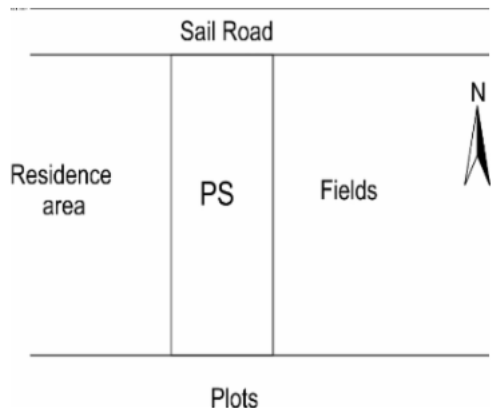

Google Map View

Polling Station Building Front View

Polling Station Front View

Cad View

Key MAP View

1	WFJ0083238	பெயர் : தனம் - கணவர் பெயர்: வைத்தியநாதன் - வீட்டு எண் : 1 வயது : 98 பாலினம் : பெண்	Photo is available	2	WFJ0083246	பெயர் : வெண்ணிலா - கணவர் பெயர்: பொன்னம்பலம் - வீட்டு எண் : 1 வயது : 50 பாலினம் : பெண்	Photo is available	3	WFJ0083220	பெயர் : பாலமுருகன் - தந்தையின் பெயர்: பாலகிருஷ்ணன் - வீட்டு எண் : 1 வயது : 47 பாலினம் : ஆண்	Photo is available
4	WFJ0837518	பெயர் : யேசுராஜன் - தந்தையின் பெயர்: பெருமாள் - வீட்டு எண் : 1 வயது : 38 பாலினம் : ஆண்	Photo is available	5	WFJ0732644	பெயர் : பிரபாகரன் - தந்தையின் பெயர்: ஆருமுகம் - வீட்டு எண் : 1 வயது : 38 பாலினம் : ஆண்	Photo is available	6	WFJ0837500	பெயர் : புனிதா - தந்தையின் பெயர்: பெருமாள் - வீட்டு எண் : 1 வயது : 34 பாலினம் : பெண்	Photo is available
7	WFJ0732701	பெயர் : ராமசந்திரன் - தந்தையின் பெயர்: தட்சணாமூர்த்தி - வீட்டு எண் : 1 வயது : 34 பாலினம் : ஆண்	Photo is available	8	WFJ0837476	பெயர் : இராஜமணிகண்டன் - தந்தையின் பெயர்: மாரியப்பன் - வீட்டு எண் : 1 வயது : 33 பாலினம் : ஆண்	Photo is available	9	WFJ0732727	பெயர் : சிலம்பரசன் - தந்தையின் பெயர்: ராமதாசன் - வீட்டு எண் : 1 வயது : 31 பாலினம் : ஆண்	Photo is available
10	WFJ0732628	பெயர் : மனோஜ்குமார் - தந்தையின் பெயர்: மதிவாணன் - வீட்டு எண் : 1 வயது : 31 பாலினம் : ஆண்	Photo is available	11	WFJ0732776	பெயர் : காமராஜ் - தந்தையின் பெயர்: பொன்னுசாமி - வீட்டு எண் : 1 வயது : 30 பாலினம் : ஆண்	Photo is available	12	WFJ0837468	பெயர் : சிவசங்கரி - தந்தையின் பெயர்: பழனிவேல் - வீட்டு எண் : 1 வயது : 30 பாலினம் : பெண்	Photo is available
13	WFJ0837443	பெயர் : நடராஜன் - தந்தையின் பெயர்: தெஷ்ணாமூர்த்தி - வீட்டு எண் : 1 வயது : 30 பாலினம் : ஆண்	Photo is available	14	WFJ0905273	பெயர் : சஞ்சிவீ - தந்தையின் பெயர்: ராஜாராமன் - வீட்டு எண் : 1-3 வயது : 28 பாலினம் : ஆண்	Photo is available	15	WFJ2012045	பெயர் : யஷ்வந்த் தந்தையின் பெயர்: செல்வம் வீட்டு எண் : 1/18 வயது : 21 பாலினம் : ஆண்	Photo is available
16	WFJ2164903	பெயர் : மோகனாபுரீ செ தந்தையின் பெயர்: செல்வம் வீட்டு எண் : 1/18 வயது : 19 பாலினம் : பெண்	Photo is available	17	WFJ1881788	பெயர் : வாலிகரந தந்தையின் பெயர்: வரதராஜன் வீட்டு எண் : 1/26 வயது : 23 பாலினம் : ஆண்	Photo is available	18	WFJ2057289	பெயர் : வசந்தகுமார் வரதராஜன் தந்தையின் பெயர்: வரதராஜன் சாமிகண்ணு வீட்டு எண் : 1/26 வயது : 21 பாலினம் : ஆண்	Photo is available
19	WFJ2064822	பெயர் : வைஷ்ணவி தாயின் பெயர்: ஷகிலா வீட்டு எண் : 1/26 வயது : 20 பாலினம் : பெண்	Photo is available	20	WFJ1000686	பெயர் : சூரியகுமார் - தந்தையின் பெயர்: மதிவாணன் - வீட்டு எண் : 1-29 வயது : 27 பாலினம் : ஆண்	Photo is available	21	WFJ0905232	பெயர் : பாமா - கணவர் பெயர்: தமிழ்ச்செல்வன் - வீட்டு எண் : 1-36 வயது : 37 பாலினம் : பெண்	Photo is available
22	WFJ0968305	பெயர் : ராஜலட்சுமி - கணவர் பெயர்: பிரபாகரன் - வீட்டு எண் : 1-80 வயது : 33 பாலினம் : பெண்	Photo is available	23	WFJ0083212	பெயர் : தனலெட்சுமி - கணவர் பெயர்: பாலகிருஷ்ணன் - வீட்டு எண் : 1-81 வயது : 66 பாலினம் : பெண்	Photo is available	24	WFJ1895218	பெயர் : சத்யா கணவர் பெயர்: நடராஜன் வீட்டு எண் : 1/88 வயது : 24 பாலினம் : பெண்	Photo is available
# 25	WFJ1069624	பெயர் : செண்பகம் செ தந்தையின் பெயர்: செல்வராசு வீட்டு எண் : 318/2 வயது : 26 பாலினம் : பெண்	Photo is available	26	WFJ0905281	பெயர் : பாலாஜி - தந்தையின் பெயர்: பாஸ்கர் - வீட்டு எண் : 1-177 வயது : 28 பாலினம் : ஆண்	Photo is available	27	WFJ1066323	பெயர் : வீரமணி தந்தையின் பெயர்: பொன்னம்பலம் வீட்டு எண் : 1/182 வயது : 26 பாலினம் : ஆண்	Photo is available
28	WFJ1130566	பெயர் : இலக்கியா தந்தையின் பெயர்: கண்ணன் வீட்டு எண் : 2 வயது : 26 பாலினம் : பெண்	Photo is available	29	WFJ1884642	பெயர் : ஹர்ஷிதஹந தந்தையின் பெயர்: கண்ணன் வீட்டு எண் : 2 வயது : 23 பாலினம் : ஆண்	Photo is available	30	WFJ0114918	பெயர் : செல்வி - கணவர் பெயர்: இராசேந்திரன் - வீட்டு எண் : 2-51 வயது : 37 பாலினம் : பெண்	Photo is available