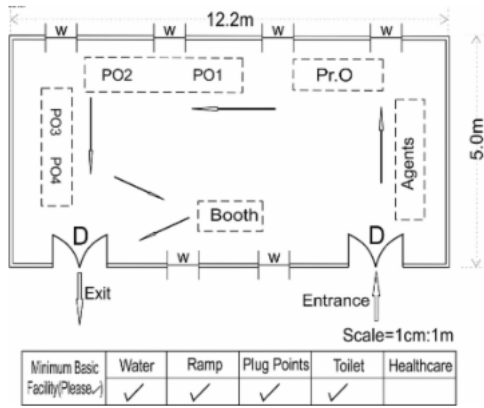

Google Map View

Polling Station Building Front View

Polling Station Front View

Cad View

Key MAP View

சட்டமன்றத் தொகுதியின் எண் மற்றும் பெயர் : 158-சிதம்பரம்

பிரிவு எண் மற்றும் பெயர் 1-கொத்தட்டை (வ.கி) மற்றும் (ஊ), புதுக்குப்பம் பள்ளி ஓடை தெரு