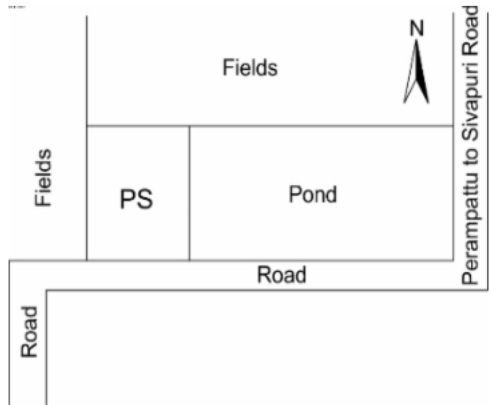

Key MAP View