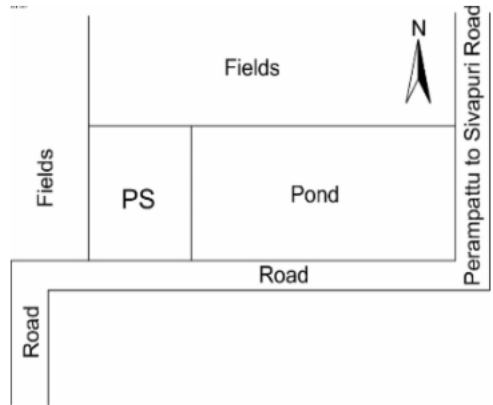

Key MAP View