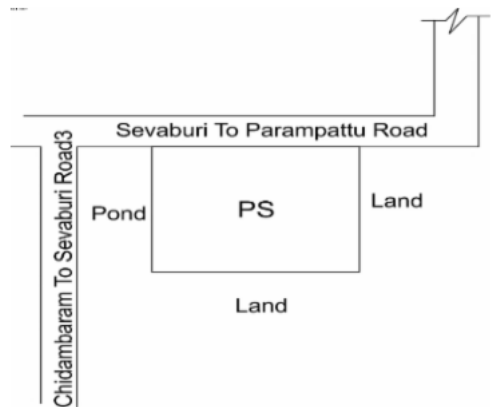

Key MAP View