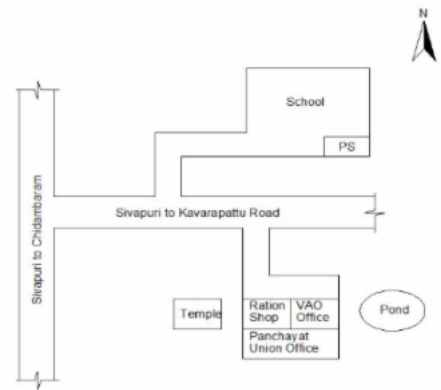

Key MAP View