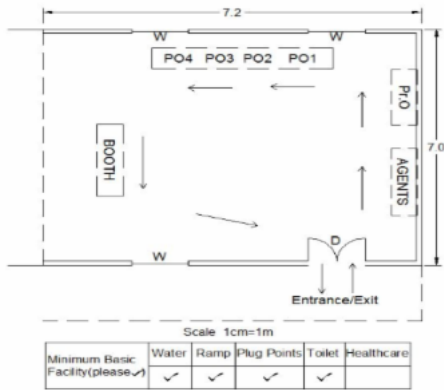

Google Map View

Polling Station Building Front View

Polling Station Front View

Cad View

Key MAP View

1 பெயர் : சிந்தனை செல்வன் தந்தையின் பெயர்: ஜெயச்சந்திரன் வீட்டு எண் : 0 வயது : 24 பாலினம் : ஆண்	WFJ1944701 Photo is available	2 பெயர் : வெங்கடேசன் - தந்தையின் பெயர்: மோகன் - வீட்டு எண் : 1 வயது : 33 பாலினம் : ஆண்	WFJ0373225 Photo is available	3 பெயர் : சிவபாலன் தந்தையின் பெயர்: செந்தில்குமார் வீட்டு எண் : 01 வயது : 23 பாலினம் : ஆண்	WFJ1872217 Photo is available
4 பெயர் : சுபத்ரா கணவர் பெயர்: கோபிநாத் வீட்டு எண் : 1/23 வயது : 26 பாலினம் : பெண்	WFJ2089415 Photo is available	5 பெயர் : சாந்தி கணவர் பெயர்: ராஜேந்திரன் வீட்டு எண் : 1/24 வயது : 55 பாலினம் : பெண்	WFJ1874346 Photo is available	6 பெயர் : பிரசன்னா ராஜ் தந்தையின் பெயர்: ராஜேந்திரன் வீட்டு எண் : 1/24 வயது : 42 பாலினம் : ஆண்	WFJ1875202 Photo is available
7 பெயர் : ப்ரீயந்தா தந்தையின் பெயர்: ராஜேந்திரன் வீட்டு எண் : 1/24 வயது : 32 பாலினம் : பெண்	WFJ1875046 Photo is available	8 பெயர் : பிரேமராஜ் தந்தையின் பெயர்: ராஜேந்திரன் வீட்டு எண் : 1/24 வயது : 30 பாலினம் : ஆண்	WFJ1875525 Photo is available	9 பெயர் : நவீனா வே தந்தையின் பெயர்: வேல்முருகன் வீட்டு எண் : 1/24 வயது : 20 பாலினம் : பெண்	WFJ2188894 Photo is available
10 பெயர் : அனிதாதேவி - கணவர் பெயர்: ராஜா - வீட்டு எண் : 1-34 வயது : 42 பாலினம் : பெண்	WFJ0315093 Photo is available	11 பெயர் : அமுதகணேசன் தந்தையின் பெயர்: பாலசுப்ரமணியன் வீட்டு எண் : 1-42 வயது : 48 பாலினம் : ஆண்	BLQ2554244 Photo is available	12 பெயர் : அருண் குமார் தந்தையின் பெயர்: ஜெயக்குமார் வீட்டு எண் : 1/43 வயது : 27 பாலினம் : ஆண்	WFJ1068485 Photo is available
13 பெயர் : திரு ராம் தந்தையின் பெயர்: குணஜோதீஷ்வரன் வீட்டு எண் : 1/45 வயது : 24 பாலினம் : ஆண்	WFJ1910942 Photo is available	14 பெயர் : வேலன் தந்தையின் பெயர்: முருகவேல் வீட்டு எண் : 1/97 வயது : 24 பாலினம் : ஆண்	WFJ1794346 Photo is available	15 பெயர் : ஜெயப்ரியன் தந்தையின் பெயர்: சபாநாயகம் வீட்டு எண் : 1/97A வயது : 23 பாலினம் : ஆண்	WFJ1879790 Photo is available
16 பெயர் : பரத் தந்தையின் பெயர்: பாரிவள்ளல் வீட்டு எண் : 1/141 வயது : 19 பாலினம் : ஆண்	WFJ2166171 Photo is available	17 பெயர் : உமாமகேஸ்வரி - தந்தையின் பெயர்: ஆறுமுகம் - வீட்டு எண் : 1-148 வயது : 43 பாலினம் : பெண்	WFJ0949685 Photo is available	18 பெயர் : பிரதீப் ராஜ் ஆர் தந்தையின் பெயர்: ராஜேந்திரன் வீட்டு எண் : 2/24 வயது : 28 பாலினம் : ஆண்	WFJ1829027 Photo is available
19 பெயர் : விஷ்ணு தந்தையின் பெயர்: வீரகுமார் வீட்டு எண் : 2/34 வயது : 23 பாலினம் : ஆண்	WFJ2039428 Photo is available	20 பெயர் : சந்துரு தந்தையின் பெயர்: சண்முகவடிவேல் வீட்டு எண் : 2/44 வயது : 19 பாலினம் : ஆண்	WFJ2200491 Photo is available	21 பெயர் : பிரதீப்ராஜன் ம தந்தையின் பெயர்: மதியழகன் வீட்டு எண் : 2/68 வயது : 19 பாலினம் : ஆண்	WFJ2181873 Photo is available
22 பெயர் : ஷர்மினி - கணவர் பெயர்: ரஜினிக்காந்த் - வீட்டு எண் : 3 வயது : 40 பாலினம் : பெண்	WFJ0937755 Photo is available	23 பெயர் : அபிஷேக ராஜ் தந்தையின் பெயர்: ராஜா கோபால் வீட்டு எண் : 3 வயது : 23 பாலினம் : ஆண்	WFJ1910751 Photo is available	24 பெயர் : விஷால் தந்தையின் பெயர்: வீரகுமார் வீட்டு எண் : 3/23 வயது : 20 பாலினம் : ஆண்	WFJ2067338 Photo is available
25 பெயர் : உமாராணி - கணவர் பெயர்: தில்லைநடராஜன் - வீட்டு எண் : 3-72 வயது : 33 பாலினம் : பெண்	WFJ0628719 Photo is available	26 பெயர் : முகமது ரஹீம் தந்தையின் பெயர்: நூர்முகமது வீட்டு எண் : 3/105 வயது : 23 பாலினம் : ஆண்	WFJ2063808 Photo is available	27 பெயர் : ஆஷா கணவர் பெயர்: முகமது ரஹீம் வீட்டு எண் : 3/105 வயது : 23 பாலினம் : பெண்	WFJ2146033 Photo is available
28 பெயர் : அருள்மணி தந்தையின் பெயர்: தங்கசாமி வீட்டு எண் : 5/1 வயது : 44 பாலினம் : ஆண்	WFJ2041564 Photo is available	29 பெயர் : ராஜலெட்சுமி கணவர் பெயர்: அருள்மணி வீட்டு எண் : 5/1 வயது : 27 பாலினம் : பெண்	WFJ2041622 Photo is available	30 பெயர் : வனிதா - கணவர் பெயர்: முருகவேல் - வீட்டு எண் : 6 வயது : 38 பாலினம் : பெண்	WFJ0937748 Photo is available