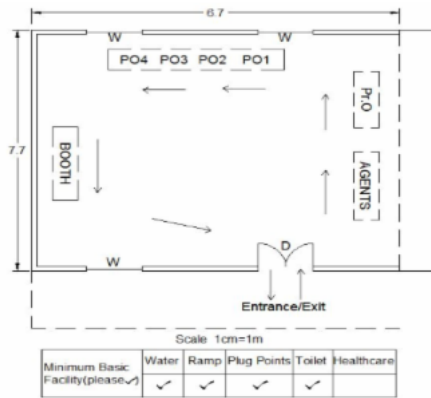

வாக்காளர் பதிவு அலுவலரின்
கையொப்பம்

Nazri Naksha

Google Map View

Polling Station Building Front View

Polling Station Front View

Cad View

Key MAP View

சட்டமன்றத் தொகுதியின் எண் மற்றும் பெயர் : 158-சிதம்பரம்
பிரிவு எண் மற்றும் பெயர் 1-வரசூர் (வ.கி) மற்றும் (ஊ), பெரியார் தெரு