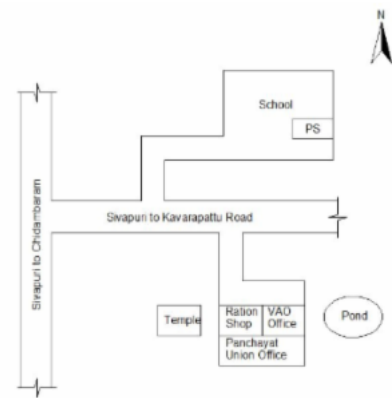

வாக்காளர் பதிவு அலுவலரின்
கையொப்பம்

Nazri Naksha

Google Map View

Polling Station Building Front View

Polling Station Front View

Cad View

Key MAP View

சட்டமன்றத் தொகுதியின் எண் மற்றும் பெயர் : 158-சிதம்பரம்
பிரிவு எண் மற்றும் பெயர் 1-வரசூர் (வ.கி) மற்றும் (ஊ), பெரியார் தெரு