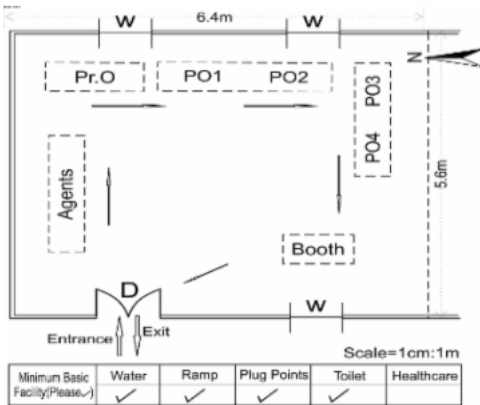

**Google Map View**

**Polling Station Building Front View**

**Polling Station Front View**

**Cad View**

**Key MAP View**

1 பெயர் : கணேசன் - தந்தையின் பெயர்: நடராஜன் - வீட்டு எண் : 1 வயது : 85 பாலினம் : ஆண் Photo is available	BLQ2640589	2 பெயர் : விஜயலட்சுமி - கணவர் பெயர்: கணேசன் - வீட்டு எண் : 1 வயது : 69 பாலினம் : பெண் Photo is available	WFJ1661024	3 பெயர் : மைல்சாமி - தந்தையின் பெயர்: கணேசன் - வீட்டு எண் : 1 வயது : 43 பாலினம் : ஆண் Photo is available	BLQ2717221
4 பெயர் : திருமலைசாமி - தந்தையின் பெயர்: கணேசன் - வீட்டு எண் : 1 வயது : 42 பாலினம் : ஆண் Photo is available	BLQ1988054	5 பெயர் : கார்த்திக் - தந்தையின் பெயர்: கணேசன் - வீட்டு எண் : 1 வயது : 36 பாலினம் : ஆண் Photo is available	WFJ0084269	6 பெயர் : ம செல்வராணி தாயின் பெயர்: லக்ஷ்மி வீட்டு எண் : 1/45 ஏ வயது : 22 பாலினம் : பெண் Photo is available	WFJ1983857
7 பெயர் : கிருபாநிதி தந்தையின் பெயர்: காமராஜ் வீட்டு எண் : 335 வயது : 29 பாலினம் : பெண் Photo is available	WFJ1884600	8 பெயர் : கிரிஜா - கணவர் பெயர்: நல்லசிவகுரு - வீட்டு எண் : 1E வயது : 46 பாலினம் : பெண் Photo is available	WFJ0373423	9 பெயர் : அருணா - கணவர் பெயர்: கந்தகுமார் - வீட்டு எண் : 1E வயது : 42 பாலினம் : பெண் Photo is available	WFJ0373407
10 பெயர் : காயத்ரி - தந்தையின் பெயர்: குமரவேல் - வீட்டு எண் : 1E வயது : 35 பாலினம் : பெண் Photo is available	WFJ0373670	11 பெயர் : ரம்யா - தந்தையின் பெயர்: ராமதாஸ் - வீட்டு எண் : 1E வயது : 35 பாலினம் : ஆண் Photo is available	WFJ0373381	12 பெயர் : கருணாகரன் - தந்தையின் பெயர்: கலியபெருமாள் - வீட்டு எண் : 2 வயது : 64 பாலினம் : ஆண் Photo is available	BLQ1018704
13 பெயர் : சின்னசாமி - தந்தையின் பெயர்: கலியபெருமாள் - வீட்டு எண் : 2 வயது : 60 பாலினம் : ஆண் Photo is available	WFJ1661040	14 பெயர் : முத்துசாமி - தந்தையின் பெயர்: கலியபெருமாள் - வீட்டு எண் : 2 வயது : 54 பாலினம் : ஆண் Photo is available	WFJ1661057	15 பெயர் : மணிமேகலை - கணவர் பெயர்: கருணாகரன் - வீட்டு எண் : 2 வயது : 48 பாலினம் : பெண் Photo is available	BLQ1988021
16 பெயர் : சந்திரோதயம் - கணவர் பெயர்: சின்னசாமி - வீட்டு எண் : 2 வயது : 47 பாலினம் : பெண் Photo is available	BLQ1988039	17 பெயர் : தேவி - கணவர் பெயர்: முத்துசாமி - வீட்டு எண் : 2-11B வயது : 43 பாலினம் : பெண் Photo is available	BLQ2875680	18 பெயர் : சந்தோஷ் குமார் தந்தையின் பெயர்: சின்னசாமி வீட்டு எண் : 2/312 வயது : 23 பாலினம் : ஆண் Photo is available	WFJ1883495
19 பெயர் : தில்லைராஜன் - தந்தையின் பெயர்: நடன குஞ்சிதபாதம் - வீட்டு எண் : 3 வயது : 51 பாலினம் : ஆண் Photo is available	WFJ1661081	20 பெயர் : சுரேஷ்குமார் - தந்தையின் பெயர்: நடனகுஞ்சிதபாதம் - வீட்டு எண் : 3 வயது : 47 பாலினம் : ஆண் Photo is available	BLQ1103555	21 பெயர் : நக்கீரன் - தந்தையின் பெயர்: நடனகுஞ்சிதபாதம் - வீட்டு எண் : 3 வயது : 42 பாலினம் : ஆண் Photo is available	BLQ1987916
22 பெயர் : சத்தியா - கணவர் பெயர்: சுரேஷ்குமார் - வீட்டு எண் : 3 வயது : 40 பாலினம் : பெண் Photo is available	WFJ0115394	23 பெயர் : வளர்மதி - கணவர் பெயர்: தில்லைராஜன் - வீட்டு எண் : 3-6 வயது : 47 பாலினம் : பெண் Photo is available	WFJ0084285	24 பெயர் : ராம்குமார் .அ தந்தையின் பெயர்: அரியபுத்திரன் வீட்டு எண் : 3/16 வயது : 22 பாலினம் : ஆண் Photo is available	WFJ2082972
25 பெயர் : திவ்யா தந்தையின் பெயர்: அரியபுத்திரன் வீட்டு எண் : 3/16 வயது : 19 பாலினம் : பெண் Photo is available	WFJ2199123	26 பெயர் : உமாமகேஸ்வரி - கணவர் பெயர்: பாலதண்டாயுதம் - வீட்டு எண் : 4 வயது : 52 பாலினம் : பெண் Photo is available	BLQ1017920	27 பெயர் : குமரவேல் - தந்தையின் பெயர்: பொன்னம்பலம் - வீட்டு எண் : 6 வயது : 68 பாலினம் : ஆண் Photo is available	BLQ1019249
28 பெயர் : ஜோதிலட்சுமி - கணவர் பெயர்: குமரவேல் - வீட்டு எண் : 6 வயது : 56 பாலினம் : பெண் Photo is available	WFJ1661099	29 பெயர் : சிந்தாமணி - கணவர் பெயர்: வைத்தியநாதசாமி - வீட்டு எண் : 7 வயது : 83 பாலினம் : பெண் Photo is available	WFJ1661107	30 பெயர் : லலிதா - கணவர் பெயர்: அரியபுத்திரன் - வீட்டு எண் : 7 வயது : 43 பாலினம் : பெண் Photo is available	BLQ2717247