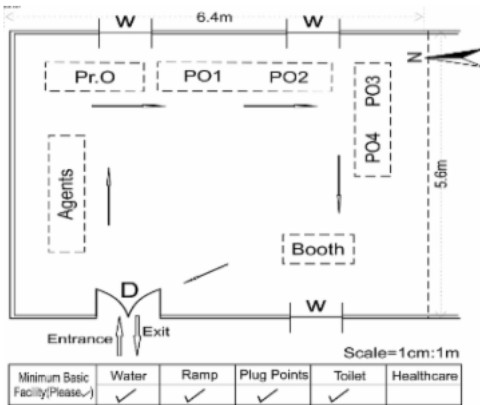

Google Map View

Polling Station Building Front View

Polling Station Front View

Cad View

Key MAP View

1 பெயர் : முருகபாண்டியன் தந்தையின் பெயர்: நாகப்பன் - வீட்டு எண் : 1/32 வயது : 71 பாலினம் : ஆண் Photo is available	BLQ2717510	2 பெயர் : மலையரசன் - கணவர் பெயர்: நாகப்பன் வீட்டு எண் : 1/32 வயது : 42 பாலினம் : பெண் Photo is available	BLQ2717528	3 பெயர் : சுகன்யா - கணவர் பெயர்: நாகராஜன் - வீட்டு எண் : 1E வயது : 38 பாலினம் : பெண் Photo is available	WFJ0629394
4 பெயர் : சிவகலா - கணவர் பெயர்: பாலகிருஷ்ணன் - வீட்டு எண் : 1E வயது : 38 பாலினம் : பெண் Photo is available	WFJ0629402	5 பெயர் : தினேஷ்குமார் - தந்தையின் பெயர்: இளங்கோவன் - வீட்டு எண் : 1E வயது : 35 பாலினம் : ஆண் Photo is available	WFJ0373522	6 பெயர் : வினோதன் - தந்தையின் பெயர்: ராமதாஸ் - வீட்டு எண் : 10 வயது : 32 பாலினம் : ஆண் Photo is available	WFJ0629238
7 பெயர் : கோகிலவாணி - தந்தையின் பெயர்: கருணாநிதி - வீட்டு எண் : 143 வயது : 28 பாலினம் : பெண் Photo is available	WFJ0906347	8 பெயர் : பிரியா - கணவர் பெயர்: ஜெயகணேஷ் - வீட்டு எண் : 156 வயது : 38 பாலினம் : பெண் Photo is available	WFJ0511709	9 பெயர் : திபபூர் தந்தையின் பெயர்: பழனிசாமி வீட்டு எண் : 159 வயது : 23 பாலினம் : பெண் Photo is available	WFJ1897040
10 பெயர் : அபிநயா - தந்தையின் பெயர்: பாண்டியன் - வீட்டு எண் : 169 வயது : 29 பாலினம் : பெண் Photo is available	WFJ0838722	11 பெயர் : நித்தியா தந்தையின் பெயர்: ரமேஷ் வீட்டு எண் : 178/359 வயது : 26 பாலினம் : பெண் Photo is available	WFJ1069442	12 பெயர் : மாரியப்பன் - தந்தையின் பெயர்: ராமச்சந்திரன் - வீட்டு எண் : 179 வயது : 33 பாலினம் : ஆண் Photo is available	WFJ0511568
13 பெயர் : நித்யா கணவர் பெயர்: புஷ்பராஜ் வீட்டு எண் : 193 வயது : 32 பாலினம் : பெண் Photo is available	WFJ1896638	14 பெயர் : அரிஹரன் தந்தையின் பெயர்: தாமோதரன் வீட்டு எண் : 202 வயது : 24 பாலினம் : ஆண் Photo is available	WFJ1897933	15 பெயர் : ஆனந்தராஜ் தந்தையின் பெயர்: நடராஜன் வீட்டு எண் : 203 வயது : 20 பாலினம் : ஆண் Photo is available	WFJ2083665
16 பெயர் : பிரியா தந்தையின் பெயர்: சந்திரபாபு வீட்டு எண் : 212 வயது : 27 பாலினம் : பெண் Photo is available	WFJ1951516	17 பெயர் : அரிஹரன் தந்தையின் பெயர்: பழனிசாமி வீட்டு எண் : 212 வயது : 20 பாலினம் : ஆண் Photo is available	WFJ2066868	18 பெயர் : சாந்தி கணவர் பெயர்: மாரியப்பன் வீட்டு எண் : 217 வயது : 33 பாலினம் : பெண் Photo is available	WFJ2023703
19 பெயர் : பாலசுப்ரமணியன் தந்தையின் பெயர்: தங்கதுரை வீட்டு எண் : 218 வயது : 25 பாலினம் : ஆண் Photo is available	WFJ1818830	20 பெயர் : செந்தில்குமார் - தந்தையின் பெயர்: வாசுதேவன் - வீட்டு எண் : 221 வயது : 46 பாலினம் : ஆண் Photo is available	BLQ1017839	21 பெயர் : ஆகாஷ் தந்தையின் பெயர்: முருகவேல் வீட்டு எண் : 225 வயது : 22 பாலினம் : ஆண் Photo is available	WFJ2012466
22 பெயர் : கிருத்திகா கணவர் பெயர்: கனகவிஜயன் வீட்டு எண் : 227 வயது : 24 பாலினம் : பெண் Photo is available	WFJ1818822	23 பெயர் : அறிவழகன் தந்தையின் பெயர்: ஆறுமுகம் வீட்டு எண் : 228 வயது : 29 பாலினம் : ஆண் Photo is available	WFJ1951714	24 பெயர் : ராஜேஷ் தந்தையின் பெயர்: ரவி சந்திரன் வீட்டு எண் : 229 வயது : 23 பாலினம் : ஆண் Photo is available	WFJ1959881
25 பெயர் : பாலாஜி தந்தையின் பெயர்: பழனிசாமி வீட்டு எண் : 231 வயது : 24 பாலினம் : ஆண் Photo is available	WFJ1818855	26 பெயர் : சந்தோஷ் தந்தையின் பெயர்: பழனி சாமி வீட்டு எண் : 231 வயது : 22 பாலினம் : ஆண் Photo is available	WFJ1984376	27 பெயர் : பிரேம்குமார் தந்தையின் பெயர்: கருணாநிதி வீட்டு எண் : 236 வயது : 26 பாலினம் : ஆண் Photo is available	WFJ1059914
28 பெயர் : வைதேகி தந்தையின் பெயர்: பழனிசாமி வீட்டு எண் : 238 வயது : 25 பாலினம் : பெண் Photo is available	WFJ1068881	29 பெயர் : மகாலெஷ்மி - கணவர் பெயர்: நடராஜன் - வீட்டு எண் : 261 வயது : 32 பாலினம் : பெண் Photo is available	WFJ0838714	30 பெயர் : மணிவண்ணன் - தந்தையின் பெயர்: தண்டபாளி - வீட்டு எண் : 262 வயது : 29 பாலினம் : ஆண் Photo is available	WFJ0838631