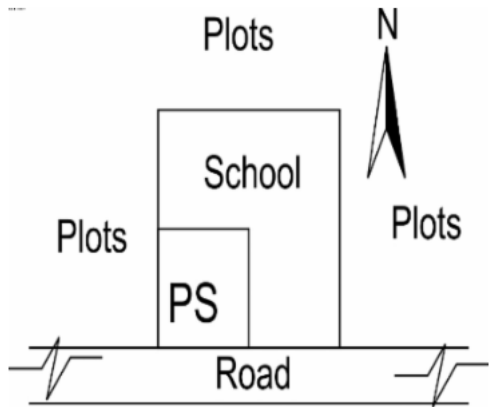

Nazri Naksha

Google Map View

Polling Station Building Front View

Polling Station Front View

Cad View

Key MAP View

1 பெயர் : இன்பநிலா தந்தையின் பெயர்: கோதண்டபாணி வீட்டு எண் : 1 வயது : 51 பாலினம் : பெண் Photo is available	WFJ2193100	2 பெயர் : ரஜினி - தந்தையின் பெயர்: கோதண்டபாணி - வீட்டு எண் : 1 வயது : 46 பாலினம் : ஆண் Photo is available	LBC1923077	3 பெயர் : மஞ்சளா - தந்தையின் பெயர்: கோதண்டபாணி - வீட்டு எண் : 1 வயது : 38 பாலினம் : பெண் Photo is available	WFJ0316158
4 பெயர் : ராகுல் தந்தையின் பெயர்: ரமேஷ்பாபு வீட்டு எண் : 1/8 வயது : 21 பாலினம் : ஆண் Photo is available	WFJ2095768	5 பெயர் : அட்சன் - தந்தையின் பெயர்: ஞானபிரகாசம் - வீட்டு எண் : 1-11 வயது : 29 பாலினம் : ஆண் Photo is available	WFJ0906487	6 பெயர் : மனோகரன் - தந்தையின் பெயர்: கோவிந்தசாமி - வீட்டு எண் : 1/13 ஏ வயது : 59 பாலினம் : ஆண் Photo is available	LBC1924901
7 பெயர் : உமா கணவர் பெயர்: சிவக்குமார் வீட்டு எண் : 1/13ஏ வயது : 40 பாலினம் : பெண் Photo is available	WFJ1049444	8 பெயர் : அபிஷேக் தந்தையின் பெயர்: மனோகரன் வீட்டு எண் : 1/13 ஏ வயது : 34 பாலினம் : ஆண் Photo is available	WFJ0316042	9 பெயர் : பிரிதிவிராஜ் தந்தையின் பெயர்: தியாகராஜன் வீட்டு எண் : 1/15 வயது : 21 பாலினம் : ஆண் Photo is available	WFJ2050219
10 பெயர் : எழில்மதி கணவர் பெயர்: லீக்கோணி வீட்டு எண் : 1/16 வயது : 42 பாலினம் : பெண் Photo is available	WFJ1140318	11 பெயர் : ராஜலட்சுமி கணவர் பெயர்: பாபு வீட்டு எண் : 1/16 வயது : 31 பாலினம் : பெண் Photo is available	WFJ2050235	12 பெயர் : அசோக் தந்தையின் பெயர்: அன்பரசன் வீட்டு எண் : 1/18 வயது : 24 பாலினம் : ஆண் Photo is available	WFJ1882281
13 பெயர் : அஜய் தந்தையின் பெயர்: அன்பரசன் வீட்டு எண் : 1/18 வயது : 22 பாலினம் : ஆண் Photo is available	WFJ2045748	14 பெயர் : பாலமுருகன் தந்தையின் பெயர்: சண்முகசுந்தரம் வீட்டு எண் : 1/23 வயது : 26 பாலினம் : ஆண் Photo is available	WFJ1140300	15 பெயர் : சத்தியா கணவர் பெயர்: செல்வேந்திர குமார் வீட்டு எண் : 1/31 வயது : 36 பாலினம் : பெண் Photo is available	WFJ1912922
16 பெயர் : திவ்யா கணவர் பெயர்: செல்வேந்திர சோமு வீட்டு எண் : 1/31 வயது : 27 பாலினம் : பெண் Photo is available	WFJ1912872	17 பெயர் : ச இளந்தேவி கணவர் பெயர்: செல்வேந்திரயோகேஷ் வீட்டு எண் : 1/31,பெரிய தெரு வயது : 22 பாலினம் : பெண் Photo is available	WFJ2149102	18 பெயர் : பிரவீன் தந்தையின் பெயர்: சாமிவேல் வீட்டு எண் : 1/34 வயது : 22 பாலினம் : ஆண் Photo is available	WFJ2096394
19 பெயர் : சுதா கணவர் பெயர்: குரூமர்த்தி வீட்டு எண் : 1/44 வயது : 49 பாலினம் : பெண் Photo is available	WFJ2207090	20 பெயர் : சீமா கு தந்தையின் பெயர்: குரூமர்த்தி வீட்டு எண் : 1/44 வயது : 20 பாலினம் : பெண் Photo is available	WFJ2207108	21 பெயர் : சந்திரா - தந்தையின் பெயர்: ராமமூர்த்தி - வீட்டு எண் : 1/44 ஏ வயது : 44 பாலினம் : பெண் Photo is available	LBC1925791
22 பெயர் : பார்த்தசாரதி தந்தையின் பெயர்: சுப்ரமணியன் வீட்டு எண் : 1/44,ஏ வயது : 30 பாலினம் : ஆண் Photo is available	WFJ1134626	23 பெயர் : வித்யா தந்தையின் பெயர்: வில்வம் வீட்டு எண் : 1/75 வயது : 28 பாலினம் : பெண் Photo is available	WFJ1140326	24 பெயர் : மணிமொழி - தந்தையின் பெயர்: சங்கரன் - வீட்டு எண் : 1/80 வயது : 36 பாலினம் : பெண் Photo is available	WFJ0040642
25 பெயர் : முருகானந்தன் தந்தையின் பெயர்: பூராசாமி வீட்டு எண் : 1/80 வயது : 28 பாலினம் : ஆண் Photo is available	WFJ1140284	26 பெயர் : பிரபாநந்தன் தந்தையின் பெயர்: பூராசாமி வீட்டு எண் : 1/80 வயது : 28 பாலினம் : ஆண் Photo is available	WFJ1140292	27 பெயர் : ஜீவானந்தன் தந்தையின் பெயர்: பூராசாமி வீட்டு எண் : 1/80 வயது : 26 பாலினம் : ஆண் Photo is available	WFJ1134592
28 பெயர் : திருமூர்த்தி - தந்தையின் பெயர்: ரத்தினம் - வீட்டு எண் : 1E வயது : 49 பாலினம் : ஆண் Photo is available	WFJ0316398	29 பெயர் : சவீதா - கணவர் பெயர்: ரமேஷ்பாபு - வீட்டு எண் : 1E வயது : 42 பாலினம் : பெண் Photo is available	WFJ0315945	30 பெயர் : இரவிச்சந்திரன் - தந்தையின் பெயர்: சிங்காரூ - வீட்டு எண் : 1E வயது : 39 பாலினம் : ஆண் Photo is available	WFJ0315762