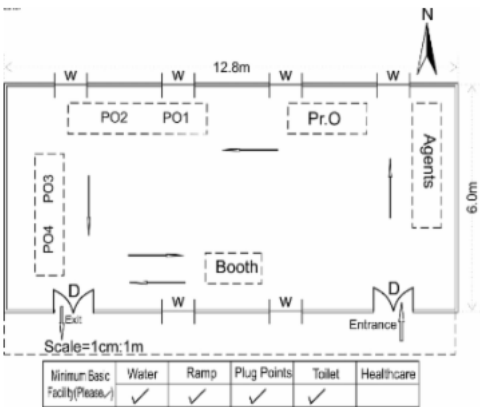

Nazri Naksha

Google Map View

Polling Station Building Front View

Polling Station Front View

Cad View

Key MAP View

1 பெயர் : இன்பநிலா தந்தையின் பெயர்: கோதண்டபாணி வீட்டு எண் : 1 வயது : 51 பாலினம் : பெண் Photo is available	WFJ2193100	2 பெயர் : ரஜினி - தந்தையின் பெயர்: கோதண்டபாணி - வீட்டு எண் : 1 வயது : 46 பாலினம் : ஆண் Photo is available	LBC1923077	3 பெயர் : மஞ்சளா - தந்தையின் பெயர்: கோதண்டபாணி - வீட்டு எண் : 1 வயது : 38 பாலினம் : பெண் Photo is available	WFJ0316158
4 பெயர் : ராகுல் தந்தையின் பெயர்: ரமேஷ்பாபு வீட்டு எண் : 1/8 வயது : 21 பாலினம் : ஆண் Photo is available	WFJ2095768	5 பெயர் : அட்சன் - தந்தையின் பெயர்: ஞானபிரகாசம் - வீட்டு எண் : 1-11 வயது : 29 பாலினம் : ஆண் Photo is available	WFJ0906487	6 பெயர் : மனோகரன் - தந்தையின் பெயர்: கோவிந்தசாமி - வீட்டு எண் : 1/13 ஏ வயது : 59 பாலினம் : ஆண் Photo is available	LBC1924901
7 பெயர் : உமா கணவர் பெயர்: சிவக்குமார் வீட்டு எண் : 1/13ஏ வயது : 40 பாலினம் : பெண் Photo is available	WFJ1049444	8 பெயர் : அபிஷேக் தந்தையின் பெயர்: மனோகரன் வீட்டு எண் : 1/13 ஏ வயது : 34 பாலினம் : ஆண் Photo is available	WFJ0316042	9 பெயர் : பிரிதிவிராஜ் தந்தையின் பெயர்: தியாகராஜன் வீட்டு எண் : 1/15 வயது : 21 பாலினம் : ஆண் Photo is available	WFJ2050219
10 பெயர் : எழில்மதி கணவர் பெயர்: லீக்கோணி வீட்டு எண் : 1/16 வயது : 42 பாலினம் : பெண் Photo is available	WFJ1140318	11 பெயர் : ராஜலட்சுமி கணவர் பெயர்: பாபு வீட்டு எண் : 1/16 வயது : 31 பாலினம் : பெண் Photo is available	WFJ2050235	12 பெயர் : அசோக் தந்தையின் பெயர்: அன்பரசன் வீட்டு எண் : 1/18 வயது : 24 பாலினம் : ஆண் Photo is available	WFJ1882281
13 பெயர் : அஜய் தந்தையின் பெயர்: அன்பரசன் வீட்டு எண் : 1/18 வயது : 22 பாலினம் : ஆண் Photo is available	WFJ2045748	14 பெயர் : பாலமுருகன் தந்தையின் பெயர்: சண்முகசுந்தரம் வீட்டு எண் : 1/23 வயது : 26 பாலினம் : ஆண் Photo is available	WFJ1140300	15 பெயர் : சத்தியா கணவர் பெயர்: செல்வேந்திர குமார் வீட்டு எண் : 1/31 வயது : 36 பாலினம் : பெண் Photo is available	WFJ1912922
16 பெயர் : திவ்யா கணவர் பெயர்: செல்வேந்திர சோமு வீட்டு எண் : 1/31 வயது : 27 பாலினம் : பெண் Photo is available	WFJ1912872	17 பெயர் : ச இளந்தேவி கணவர் பெயர்: செல்வேந்திரயோகேஷ் வீட்டு எண் : 1/31,பெரிய தெரு வயது : 22 பாலினம் : பெண் Photo is available	WFJ2149102	18 பெயர் : பிரவீன் தந்தையின் பெயர்: சாமிவேல் வீட்டு எண் : 1/34 வயது : 22 பாலினம் : ஆண் Photo is available	WFJ2096394
19 பெயர் : சுதா கணவர் பெயர்: குரூமர்த்தி வீட்டு எண் : 1/44 வயது : 49 பாலினம் : பெண் Photo is available	WFJ2207090	20 பெயர் : சீமா கு தந்தையின் பெயர்: குரூமர்த்தி வீட்டு எண் : 1/44 வயது : 20 பாலினம் : பெண் Photo is available	WFJ2207108	21 பெயர் : சந்திரா - தந்தையின் பெயர்: ராமமூர்த்தி - வீட்டு எண் : 1/44 ஏ வயது : 44 பாலினம் : பெண் Photo is available	LBC1925791
22 பெயர் : பார்த்தசாரதி தந்தையின் பெயர்: சுப்ரமணியன் வீட்டு எண் : 1/44,ஏ வயது : 30 பாலினம் : ஆண் Photo is available	WFJ1134626	23 பெயர் : வித்யா தந்தையின் பெயர்: வில்வம் வீட்டு எண் : 1/75 வயது : 28 பாலினம் : பெண் Photo is available	WFJ1140326	24 பெயர் : மணிமொழி - தந்தையின் பெயர்: சங்கரன் - வீட்டு எண் : 1/80 வயது : 36 பாலினம் : பெண் Photo is available	WFJ0040642
25 பெயர் : முருகானந்தன் தந்தையின் பெயர்: பூராசாமி வீட்டு எண் : 1/80 வயது : 28 பாலினம் : ஆண் Photo is available	WFJ1140284	26 பெயர் : பிரபாநந்தன் தந்தையின் பெயர்: பூராசாமி வீட்டு எண் : 1/80 வயது : 28 பாலினம் : ஆண் Photo is available	WFJ1140292	27 பெயர் : ஜீவானந்தன் தந்தையின் பெயர்: பூராசாமி வீட்டு எண் : 1/80 வயது : 26 பாலினம் : ஆண் Photo is available	WFJ1134592
28 பெயர் : திருமூர்த்தி - தந்தையின் பெயர்: ரத்தினம் - வீட்டு எண் : 1E வயது : 49 பாலினம் : ஆண் Photo is available	WFJ0316398	29 பெயர் : சவீதா - கணவர் பெயர்: ரமேஷ்பாபு - வீட்டு எண் : 1E வயது : 42 பாலினம் : பெண் Photo is available	WFJ0315945	30 பெயர் : இரவிச்சந்திரன் - தந்தையின் பெயர்: சிங்காரூ - வீட்டு எண் : 1E வயது : 39 பாலினம் : ஆண் Photo is available	WFJ0315762