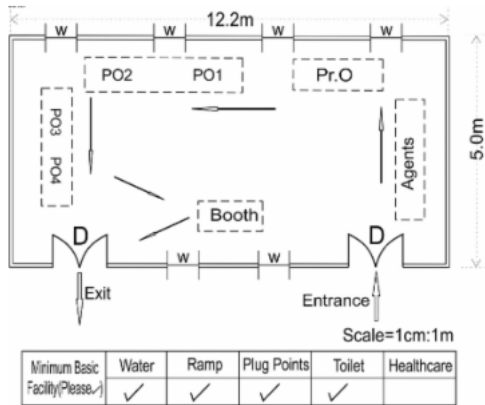

Google Map View

Polling Station Building Front View

Polling Station Front View

Cad View

Key MAP View

சட்டமன்றத் தொகுதியின் எண் மற்றும் பெயர் : 158-சிதம்பரம்

பிரிவு எண் மற்றும் பெயர் 1-கொத்தட்டை (வ.கி) மற்றும் (ஊ), புதுக்குப்பம் அண்ணாசாலை சுனாமி குடியிருப்பு