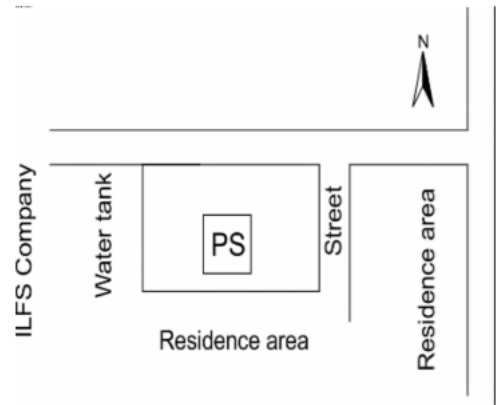

Google Map View

Polling Station Building Front View

Polling Station Front View

Cad View

Key MAP View

சட்டமன்றத் தொகுதியின் எண் மற்றும் பெயர் : 158-சிதம்பரம்

பிரிவு எண் மற்றும் பெயர் 1-கொத்தட்டை (வ.கி) மற்றும் (ஊ), புதுக்குப்பம் அண்ணாசாலை சுனாமி குடியிருப்பு