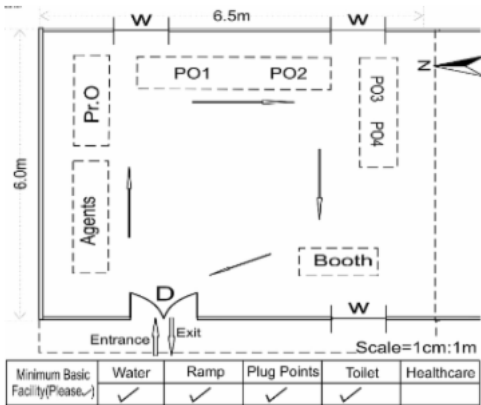

Nazri Naksha

Google Map View

Polling Station Building Front View

Polling Station Front View

Cad View

Key MAP View

1	WFJ1755081	பெயர் : குப்புசாமி - தந்தையின் பெயர்: பெருமாள் - வீட்டு எண் : 1 வயது : 61 பாலினம் : ஆண்	Photo is available	2	WFJ1755099	பெயர் : கஸ்தூரி - கணவர் பெயர்: குப்புசாமி - வீட்டு எண் : 1 வயது : 55 பாலினம் : பெண்	Photo is available	3	WFJ1002898	பெயர் : சரண்யா - கணவர் பெயர்: சிவகுமார் - வீட்டு எண் : 1 வயது : 40 பாலினம் : பெண்	Photo is available
4	WFJ0130617	பெயர் : லெட்சுமி நாராயணன் - தந்தையின் பெயர்: பாலசுப்ரமணியம் - வீட்டு எண் : 1 வயது : 35 பாலினம் : ஆண்	Photo is available	5	WFJ0512871	பெயர் : திருநாவுக்கரசு - தந்தையின் பெயர்: பாலசுப்ரமணியம் - வீட்டு எண் : 1 வயது : 32 பாலினம் : ஆண்	Photo is available	6	WFJ0066027	பெயர் : ராஜலிவி - கணவர் பெயர்: சதாசிவம் - வீட்டு எண் : 1-3 வயது : 42 பாலினம் : பெண்	Photo is available
7	WFJ0066050	பெயர் : கோதலட்சுமி - கணவர் பெயர்: புகழேந்தி - வீட்டு எண் : 1-8 வயது : 42 பாலினம் : பெண்	Photo is available	8	LBC2425254	பெயர் : ராஜசெல்வம் - கணவர் பெயர்: காமராஜ் - வீட்டு எண் : 1-9 வயது : 48 பாலினம் : பெண்	Photo is available	9	WFJ1988740	பெயர் : மதுமிதா கா தந்தையின் பெயர்: காமராஜ் ம வீட்டு எண் : 1/12 வயது : 26 பாலினம் : பெண்	Photo is available
10	WFJ1145184	பெயர் : ரஞ்சிதா தந்தையின் பெயர்: பாத்திமா வீட்டு எண் : 1/13 வயது : 27 பாலினம் : பெண்	Photo is available	11	LBC2425932	பெயர் : ரமேஷ் - தந்தையின் பெயர்: அம்மாவாசை - வீட்டு எண் : 1-14 வயது : 51 பாலினம் : ஆண்	Photo is available	12	LBC2425940	பெயர் : அருள்செல்வி - கணவர் பெயர்: ரமேஷ் - வீட்டு எண் : 1-14 வயது : 44 பாலினம் : பெண்	Photo is available
13	WFJ2196574	பெயர் : கமோகனா தந்தையின் பெயர்: கலியமூர்த்தி வீட்டு எண் : 2/11 வயது : 24 பாலினம் : பெண்	Photo is available	14	WFJ1084144	பெயர் : சூரிய பிரகாஷ் தந்தையின் பெயர்: பாஸ்கரன் வீட்டு எண் : 2/14 வயது : 25 பாலினம் : ஆண்	Photo is available	15	WFJ0950014	பெயர் : மகாலட்சுமி - கணவர் பெயர்: வெங்கடகிருஷ்ணன் - வீட்டு எண் : 2-47 வயது : 35 பாலினம் : பெண்	Photo is available
16	WFJ1755115	பெயர் : சாரதாம்பாள் - கணவர் பெயர்: ஆதிமுலம் - வீட்டு எண் : 3 வயது : 83 பாலினம் : பெண்	Photo is available	17	LBC1205335	பெயர் : ஜெயக்குமாரி - கணவர் பெயர்: பாலசுப்பிரமணியன் - வீட்டு எண் : 3 வயது : 59 பாலினம் : பெண்	Photo is available	18	LBC1913318	பெயர் : சதாசிவம் - தந்தையின் பெயர்: ஆதிமுலம் - வீட்டு எண் : 3 வயது : 53 பாலினம் : ஆண்	Photo is available
19	WFJ1755131	பெயர் : மகேஷ் - தந்தையின் பெயர்: ராசாராம் - வீட்டு எண் : 6 வயது : 49 பாலினம் : ஆண்	Photo is available	20	WFJ0188110	பெயர் : மகேஸ்வரி - கணவர் பெயர்: மகேஷ் - வீட்டு எண் : 6 வயது : 36 பாலினம் : பெண்	Photo is available	21	LBC1205509	பெயர் : ராஜேஷ்குமார் - தந்தையின் பெயர்: ராஜாராம் - வீட்டு எண் : 7 வயது : 48 பாலினம் : ஆண்	Photo is available
22	LBC1251453	பெயர் : தினேஷ்குமார் - தந்தையின் பெயர்: ராசாராம் - வீட்டு எண் : 7 வயது : 45 பாலினம் : ஆண்	Photo is available	23	WFJ1755156	பெயர் : சுரேஷ் - தந்தையின் பெயர்: ராசாராம் - வீட்டு எண் : 8 வயது : 53 பாலினம் : ஆண்	Photo is available	24	LBC1251479	பெயர் : சுகந்தி - கணவர் பெயர்: சுரேஷ் - வீட்டு எண் : 8 வயது : 47 பாலினம் : பெண்	Photo is available
25	LBC1251461	பெயர் : கலியமூர்த்தி - தந்தையின் பெயர்: மருதை - வீட்டு எண் : 9 வயது : 70 பாலினம் : ஆண்	Photo is available	26	WFJ1755164	பெயர் : இந்திரா - கணவர் பெயர்: கலியமூர்த்தி - வீட்டு எண் : 9 வயது : 58 பாலினம் : பெண்	Photo is available	27	LBC2425908	பெயர் : காமராஜ் - தந்தையின் பெயர்: மருதை - வீட்டு எண் : 9 வயது : 54 பாலினம் : ஆண்	Photo is available
28	WFJ1756162	பெயர் : ஆறுமுகம் - தந்தையின் பெயர்: சிவலிங்கம் - வீட்டு எண் : 10 வயது : 61 பாலினம் : ஆண்	Photo is available	29	WFJ0778225	பெயர் : தமிழரசி - கணவர் பெயர்: ஆறுமுகம் - வீட்டு எண் : 10 வயது : 45 பாலினம் : பெண்	Photo is available	30	WFJ2196533	பெயர் : ஆ சிவபிரகாஷ் தந்தையின் பெயர்: ஆறுமுகம் வீட்டு எண் : 10 வயது : 22 பாலினம் : ஆண்	Photo is available