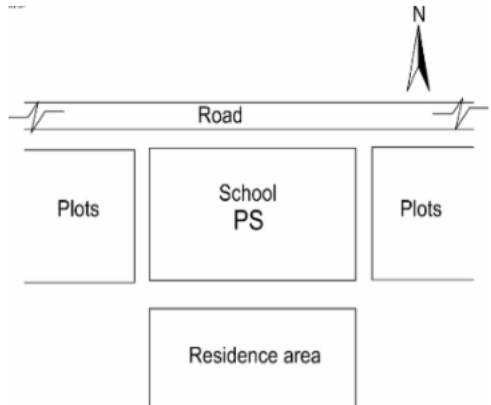

Key MAP View