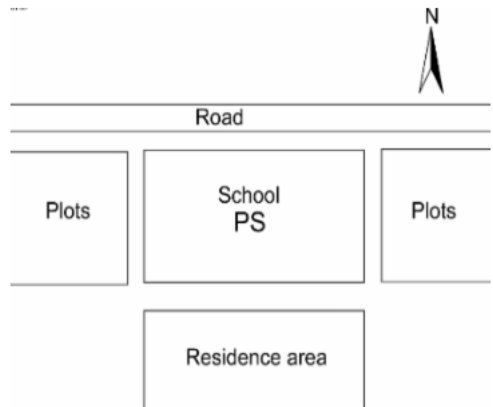

Google Map View

Polling Station Building Front View

Polling Station Front View

Cad View

Key MAP View

1 பெயர் : ரவிச்சந்திரன் - தந்தையின் பெயர்: தங்கவேல் - வீட்டு எண் : 1-15A வயது : 56 பாலினம் : ஆண் Photo is available	LBC1917251	# 2 பெயர் : ஸ்வாதி அ தந்தையின் பெயர்: அப்பாதுரை - வீட்டு எண் : 1-274 வயது : 29 பாலினம் : பெண் Photo is available	WFJ0844449	3 பெயர் : ஆறுமுகம் - தந்தையின் பெயர்: சபாபதி - வீட்டு எண் : 1E வயது : 87 பாலினம் : ஆண் Photo is available	WFJ0188755
4 பெயர் : சரோஜா - கணவர் பெயர்: கிருஷ்ணமூர்த்தி - வீட்டு எண் : 1E வயது : 83 பாலினம் : பெண் Photo is available	WFJ0188680	5 பெயர் : சிவகாமி - கணவர் பெயர்: ஆறுமுகம் - வீட்டு எண் : 1E வயது : 77 பாலினம் : பெண் Photo is available	WFJ0188763	6 பெயர் : சிவகாமசுந்தரி - கணவர் பெயர்: ஜோதிராமலிங்கம் - வீட்டு எண் : 1E வயது : 55 பாலினம் : பெண் Photo is available	WFJ0188862
7 பெயர் : வள்ளி - கணவர் பெயர்: கந்தசாமி - வீட்டு எண் : 1E வயது : 51 பாலினம் : பெண் Photo is available	WFJ0188698	8 பெயர் : அருள்மொழி - கணவர் பெயர்: ஆதிநாராயணன் - வீட்டு எண் : 1E வயது : 49 பாலினம் : பெண் Photo is available	WFJ0188847	9 பெயர் : சுந்தரி - கணவர் பெயர்: கனகசபை - வீட்டு எண் : 1E வயது : 46 பாலினம் : பெண் Photo is available	WFJ0188839
10 பெயர் : சாந்தி - கணவர் பெயர்: பாரதிதாசன் - வீட்டு எண் : 1E வயது : 45 பாலினம் : பெண் Photo is available	WFJ0188656	11 பெயர் : வனிதா - கணவர் பெயர்: இரவிச்சந்திரன் - வீட்டு எண் : 1E வயது : 43 பாலினம் : பெண் Photo is available	WFJ0188649	12 பெயர் : தீபா - கணவர் பெயர்: வேல்முருகன் - வீட்டு எண் : 1E வயது : 41 பாலினம் : பெண் Photo is available	WFJ0188714
13 பெயர் : சுமித்ரா - கணவர் பெயர்: விஜயராகவன் - வீட்டு எண் : 1E வயது : 39 பாலினம் : பெண் Photo is available	WFJ0188854	14 பெயர் : கிரிஜா - கணவர் பெயர்: கனகராஜ் - வீட்டு எண் : 1E வயது : 36 பாலினம் : பெண் Photo is available	WFJ0188664	15 பெயர் : கீர்த்திவாசன் - தந்தையின் பெயர்: அருட்செல்வம் - வீட்டு எண் : 1E வயது : 35 பாலினம் : ஆண் Photo is available	WFJ0188706
16 பெயர் : புவனேஸ்வரி - கணவர் பெயர்: செல்வராஜ் - வீட்டு எண் : 3-7B வயது : 37 பாலினம் : பெண் Photo is available	WFJ0968974	17 பெயர் : பூந்தேவி - கணவர் பெயர்: லட்சுமிகாந்தன் - வீட்டு எண் : 3-225 வயது : 40 பாலினம் : பெண் Photo is available	WFJ0066324	18 பெயர் : இளையபெருமாள் - தந்தையின் பெயர்: சந்திரகாசு - வீட்டு எண் : 4-354 வயது : 50 பாலினம் : ஆண் Photo is available	WFJ0949834
19 பெயர் : பார்த்திபன் தந்தையின் பெயர்: காசிநாதன் வீட்டு எண் : 007 வயது : 27 பாலினம் : ஆண் Photo is available	WFJ1160266	20 பெயர் : சரண்யா - தந்தையின் பெயர்: சங்கர் - வீட்டு எண் : 18/35 வயது : 33 பாலினம் : பெண் Photo is available	WFJ0323618	21 பெயர் : ரேவதி - கணவர் பெயர்: அப்பாதுரை - வீட்டு எண் : 28 வயது : 51 பாலினம் : பெண் Photo is available	LBC1915545
22 பெயர் : ஜெயப்ரியா தந்தையின் பெயர்: வேல்முருகன் வீட்டு எண் : 55 வயது : 24 பாலினம் : பெண் Photo is available	WFJ1923366	23 பெயர் : சிநேகலதா தந்தையின் பெயர்: கந்தசாமி வீட்டு எண் : 55,வடக்கு தெரு வயது : 20 பாலினம் : பெண் Photo is available	WFJ2129427	24 பெயர் : ரவிச்சந்திரன் - தந்தையின் பெயர்: சபாபதி - வீட்டு எண் : 148 வயது : 61 பாலினம் : ஆண் Photo is available	WFJ0631291
25 பெயர் : கணேசன் - தந்தையின் பெயர்: இராஜகோபாலன் - வீட்டு எண் : 182 வயது : 56 பாலினம் : ஆண் Photo is available	LBC2519007	26 பெயர் : சபாசினி தந்தையின் பெயர்: கணேசன் வீட்டு எண் : 182 வயது : 27 பாலினம் : பெண் Photo is available	WFJ1869536	27 பெயர் : க சிவசங்கரன் தந்தையின் பெயர்: கணேசன் வீட்டு எண் : 182 வயது : 24 பாலினம் : ஆண் Photo is available	WFJ1868983
28 பெயர் : சபரிநாதன் தந்தையின் பெயர்: அப்பாதுரை வீட்டு எண் : 189 வயது : 25 பாலினம் : ஆண் Photo is available	WFJ1171081	29 பெயர் : சுஜாதா - கணவர் பெயர்: கணேசன் - வீட்டு எண் : 192 வயது : 53 பாலினம் : பெண் Photo is available	LBC2265155	30 பெயர் : கந்தசாமி - தந்தையின் பெயர்: பரமசிவம் - வீட்டு எண் : 215 வயது : 79 பாலினம் : ஆண் Photo is available	LBC2518983