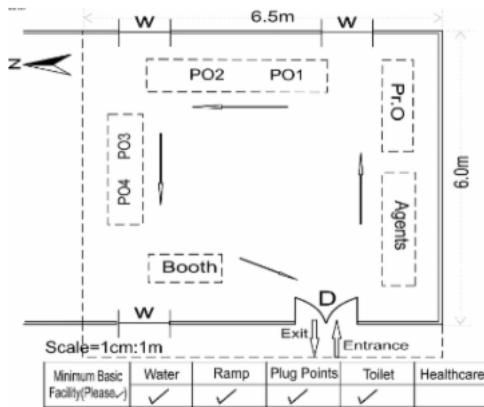

Google Map View

Polling Station Building Front View

Polling Station Front View

Cad View

Key MAP View

1 பெயர் : ரவிச்சந்திரன் - தந்தையின் பெயர்: தங்கவேல் - வீட்டு எண் : 1-15A வயது : 56 பாலினம் : ஆண் Photo is available	LBC1917251	# 2 பெயர் : ஸ்வாதி அ தந்தையின் பெயர்: அப்பாதுரை - வீட்டு எண் : 1-274 வயது : 29 பாலினம் : பெண் Photo is available	WFJ0844449	3 பெயர் : ஆறுமுகம் - தந்தையின் பெயர்: சபாபதி - வீட்டு எண் : 1E வயது : 87 பாலினம் : ஆண் Photo is available	WFJ0188755
4 பெயர் : சரோஜா - கணவர் பெயர்: கிருஷ்ணமூர்த்தி - வீட்டு எண் : 1E வயது : 83 பாலினம் : பெண் Photo is available	WFJ0188680	5 பெயர் : சிவகாமி - கணவர் பெயர்: ஆறுமுகம் - வீட்டு எண் : 1E வயது : 77 பாலினம் : பெண் Photo is available	WFJ0188763	6 பெயர் : சிவகாமசுந்தரி - கணவர் பெயர்: ஜோதிராமலிங்கம் - வீட்டு எண் : 1E வயது : 55 பாலினம் : பெண் Photo is available	WFJ0188862
7 பெயர் : வள்ளி - கணவர் பெயர்: கந்தசாமி - வீட்டு எண் : 1E வயது : 51 பாலினம் : பெண் Photo is available	WFJ0188698	8 பெயர் : அருள்மொழி - கணவர் பெயர்: ஆதிநாராயணன் - வீட்டு எண் : 1E வயது : 49 பாலினம் : பெண் Photo is available	WFJ0188847	9 பெயர் : சுந்தரி - கணவர் பெயர்: கனகசபை - வீட்டு எண் : 1E வயது : 46 பாலினம் : பெண் Photo is available	WFJ0188839
10 பெயர் : சாந்தி - கணவர் பெயர்: பாரதிதாசன் - வீட்டு எண் : 1E வயது : 45 பாலினம் : பெண் Photo is available	WFJ0188656	11 பெயர் : வனிதா - கணவர் பெயர்: இரவிச்சந்திரன் - வீட்டு எண் : 1E வயது : 43 பாலினம் : பெண் Photo is available	WFJ0188649	12 பெயர் : தீபா - கணவர் பெயர்: வேல்முருகன் - வீட்டு எண் : 1E வயது : 41 பாலினம் : பெண் Photo is available	WFJ0188714
13 பெயர் : சுமித்ரா - கணவர் பெயர்: விஜயராகவன் - வீட்டு எண் : 1E வயது : 39 பாலினம் : பெண் Photo is available	WFJ0188854	14 பெயர் : கிரிஜா - கணவர் பெயர்: கனகராஜ் - வீட்டு எண் : 1E வயது : 36 பாலினம் : பெண் Photo is available	WFJ0188664	15 பெயர் : கீர்த்திவாசன் - தந்தையின் பெயர்: அருட்செல்வம் - வீட்டு எண் : 1E வயது : 35 பாலினம் : ஆண் Photo is available	WFJ0188706
16 பெயர் : புவனேஸ்வரி - கணவர் பெயர்: செல்வராஜ் - வீட்டு எண் : 3-7B வயது : 37 பாலினம் : பெண் Photo is available	WFJ0968974	17 பெயர் : பூந்தேவி - கணவர் பெயர்: லட்சுமிகாந்தன் - வீட்டு எண் : 3-225 வயது : 40 பாலினம் : பெண் Photo is available	WFJ0066324	18 பெயர் : இளையபெருமாள் - தந்தையின் பெயர்: சந்திரகாசு - வீட்டு எண் : 4-354 வயது : 50 பாலினம் : ஆண் Photo is available	WFJ0949834
19 பெயர் : பார்த்திபன் தந்தையின் பெயர்: காசிநாதன் வீட்டு எண் : 007 வயது : 27 பாலினம் : ஆண் Photo is available	WFJ1160266	20 பெயர் : சரண்யா - தந்தையின் பெயர்: சங்கர் - வீட்டு எண் : 18/35 வயது : 33 பாலினம் : பெண் Photo is available	WFJ0323618	21 பெயர் : ரேவதி - கணவர் பெயர்: அப்பாதுரை - வீட்டு எண் : 28 வயது : 51 பாலினம் : பெண் Photo is available	LBC1915545
22 பெயர் : ஜெயப்ரியா தந்தையின் பெயர்: வேல்முருகன் வீட்டு எண் : 55 வயது : 24 பாலினம் : பெண் Photo is available	WFJ1923366	23 பெயர் : சிநேகலதா தந்தையின் பெயர்: கந்தசாமி வீட்டு எண் : 55,வடக்கு தெரு வயது : 20 பாலினம் : பெண் Photo is available	WFJ2129427	24 பெயர் : ரவிச்சந்திரன் - தந்தையின் பெயர்: சபாபதி - வீட்டு எண் : 148 வயது : 61 பாலினம் : ஆண் Photo is available	WFJ0631291
25 பெயர் : கணேசன் - தந்தையின் பெயர்: இராஜகோபாலன் - வீட்டு எண் : 182 வயது : 56 பாலினம் : ஆண் Photo is available	LBC2519007	26 பெயர் : சபாசினி தந்தையின் பெயர்: கணேசன் வீட்டு எண் : 182 வயது : 27 பாலினம் : பெண் Photo is available	WFJ1869536	27 பெயர் : க சிவசங்கரன் தந்தையின் பெயர்: கணேசன் வீட்டு எண் : 182 வயது : 24 பாலினம் : ஆண் Photo is available	WFJ1868983
28 பெயர் : சபரிநாதன் தந்தையின் பெயர்: அப்பாதுரை வீட்டு எண் : 189 வயது : 25 பாலினம் : ஆண் Photo is available	WFJ1171081	29 பெயர் : சுஜாதா - கணவர் பெயர்: கணேசன் - வீட்டு எண் : 192 வயது : 53 பாலினம் : பெண் Photo is available	LBC2265155	30 பெயர் : கந்தசாமி - தந்தையின் பெயர்: பரமசிவம் - வீட்டு எண் : 215 வயது : 79 பாலினம் : ஆண் Photo is available	LBC2518983