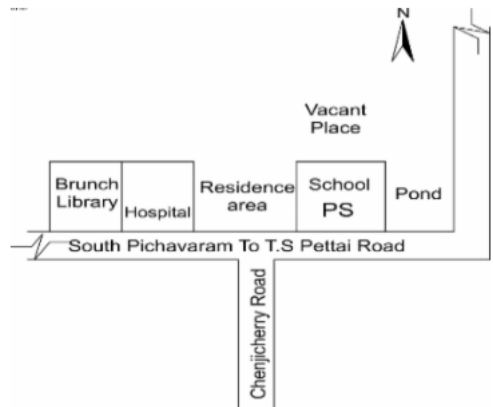

Google Map View

Polling Station Building Front View

Polling Station Front View

Cad View

Key MAP View

1	WFJ0505651	பெயர் : சரவணன் - தந்தையின் பெயர்: ராமதுரை - வீட்டு எண் : 0 வயது : 55 பாலினம் : ஆண்	Photo is available	2	WFJ2113934	பெயர் : பத்மா கணவர் பெயர்: சரவணன் வீட்டு எண் : 0 வயது : 47 பாலினம் : பெண்	Photo is available	3	WFJ0085381	பெயர் : பிரேமா - கணவர் பெயர்: மாரியப்பன் - வீட்டு எண் : 1 வயது : 61 பாலினம் : பெண்	Photo is available
4	WFJ1762020	பெயர் : சாமிதுரை - தந்தையின் பெயர்: தங்கராசு - வீட்டு எண் : 1 வயது : 57 பாலினம் : ஆண்	Photo is available	5	WFJ1990613	பெயர் : மீனா கணவர் பெயர்: தட்சணாமூர்த்தி வீட்டு எண் : 01 வயது : 50 பாலினம் : பெண்	Photo is available	6	WFJ0736504	பெயர் : தர்மராஜா - தந்தையின் பெயர்: பஞ்சமூர்த்தி - வீட்டு எண் : 1 வயது : 41 பாலினம் : ஆண்	Photo is available
7	WFJ0736066	பெயர் : சூதா - கணவர் பெயர்: பரமகுரு - வீட்டு எண் : 1 வயது : 38 பாலினம் : பெண்	Photo is available	8	WFJ0735969	பெயர் : வேல்முருகன் - தந்தையின் பெயர்: கலியமூர்த்தி - வீட்டு எண் : 1 வயது : 30 பாலினம் : ஆண்	Photo is available	9	WFJ1083971	பெயர் : சதீஷ் தந்தையின் பெயர்: ஆனந்த் வீட்டு எண் : 1 வயது : 26 பாலினம் : ஆண்	Photo is available
10	WFJ2055317	பெயர் : கார்த்திகா கணவர் பெயர்: கொளஞ்சிவேல் வீட்டு எண் : 01 வயது : 26 பாலினம் : பெண்	Photo is available	11	WFJ1762038	பெயர் : செயந்தி - கணவர் பெயர்: சாமிதுரை - வீட்டு எண் : 1-1 வயது : 53 பாலினம் : பெண்	Photo is available	12	WFJ0085514	பெயர் : உதயகுமார் - தந்தையின் பெயர்: மணி - வீட்டு எண் : 1-3 வயது : 48 பாலினம் : ஆண்	Photo is available
13	WFJ0085399	பெயர் : கவிதா - கணவர் பெயர்: உதயகுமார் - வீட்டு எண் : 1-3 வயது : 44 பாலினம் : பெண்	Photo is available	14	WFJ2212967	பெயர் : டோனிஷா தந்தையின் பெயர்: ஆனந்த் வீட்டு எண் : 1/3 வயது : 20 பாலினம் : பெண்	Photo is available	15	WFJ0085324	பெயர் : குருமூர்த்தி - தந்தையின் பெயர்: மாசிலாமணி - வீட்டு எண் : 1-4 வயது : 37 பாலினம் : ஆண்	Photo is available
16	WFJ2057875	பெயர் : மகாலட்சுமி கணவர் பெயர்: குருமூர்த்தி வீட்டு எண் : 1/4 வயது : 28 பாலினம் : பெண்	Photo is available	17	WFJ0839308	பெயர் : இந்திரா - கணவர் பெயர்: கிருஷ்ணசாமி - வீட்டு எண் : 1-6 வயது : 57 பாலினம் : பெண்	Photo is available	18	WFJ0085340	பெயர் : மோகன்ராஜ் - தந்தையின் பெயர்: ஜெயராமன் - வீட்டு எண் : 1-7 வயது : 38 பாலினம் : ஆண்	Photo is available
19	WFJ0839316	பெயர் : சுகமதி - தந்தையின் பெயர்: ஜெயராமன் - வீட்டு எண் : 1-7 வயது : 34 பாலினம் : பெண்	Photo is available	20	WFJ0374272	பெயர் : அண்ணாதுரை - தந்தையின் பெயர்: ஆறுமுகம் - வீட்டு எண் : 1-13 வயது : 64 பாலினம் : ஆண்	Photo is available	21	WFJ2022291	பெயர் : அருள் தந்தையின் பெயர்: ஆறுமுகம் வீட்டு எண் : 1/15 வயது : 24 பாலினம் : ஆண்	Photo is available
22	WFJ0085308	பெயர் : வினோத் - தந்தையின் பெயர்: திருஞானம் - வீட்டு எண் : 1-16 வயது : 36 பாலினம் : ஆண்	Photo is available	23	WFJ0085498	பெயர் : கணேசன் - தந்தையின் பெயர்: மாரிமுத்து - வீட்டு எண் : 1-17 வயது : 66 பாலினம் : ஆண்	Photo is available	24	WFJ0969055	பெயர் : தயாநிதி - தந்தையின் பெயர்: கோபால் - வீட்டு எண் : 1-20 வயது : 32 பாலினம் : ஆண்	Photo is available
25	WFJ0085357	பெயர் : சரவணக்குமார் - தந்தையின் பெயர்: விஸ்வநாதன் - வீட்டு எண் : 1-25 வயது : 36 பாலினம் : ஆண்	Photo is available	26	WFJ1078393	பெயர் : அம்சவள்ளி கணவர் பெயர்: வினோத் வீட்டு எண் : 1/26 வயது : 27 பாலினம் : பெண்	Photo is available	27	WFJ0374314	பெயர் : பார்த்திபன் - தந்தையின் பெயர்: ராமலிங்கம் - வீட்டு எண் : 1-28 வயது : 35 பாலினம் : ஆண்	Photo is available
28	WFJ0631440	பெயர் : ராஜா - தந்தையின் பெயர்: ராஜதுரை - வீட்டு எண் : 1-31 வயது : 34 பாலினம் : ஆண்	Photo is available	29	WFJ0969188	பெயர் : ரம்யா - தந்தையின் பெயர்: கலியமூர்த்தி - வீட்டு எண் : 1-35 வயது : 32 பாலினம் : பெண்	Photo is available	30	WFJ2134260	பெயர் : தவமணி கணவர் பெயர்: பார்த்தசாரதி வீட்டு எண் : 1/36 வயது : 25 பாலினம் : பெண்	Photo is available