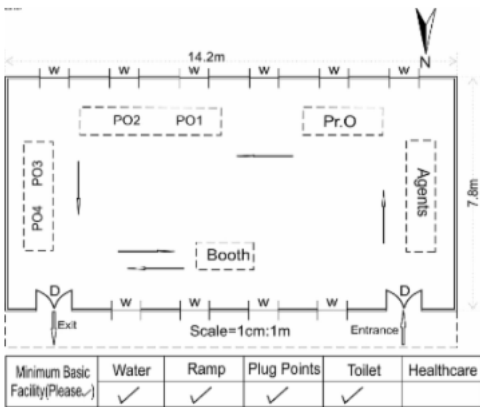

Google Map View

Polling Station Building Front View

Polling Station Front View

Cad View

Key MAP View

1	WFJ0505651	பெயர் : சரவணன் - தந்தையின் பெயர்: ராமதுரை - வீட்டு எண் : 0 வயது : 55 பாலினம் : ஆண்	Photo is available	2	WFJ2113934	பெயர் : பத்மா கணவர் பெயர்: சரவணன் வீட்டு எண் : 0 வயது : 47 பாலினம் : பெண்	Photo is available	3	WFJ0085381	பெயர் : பிரேமா - கணவர் பெயர்: மாரியப்பன் - வீட்டு எண் : 1 வயது : 61 பாலினம் : பெண்	Photo is available
4	WFJ1762020	பெயர் : சாமிதுரை - தந்தையின் பெயர்: தங்கராசு - வீட்டு எண் : 1 வயது : 57 பாலினம் : ஆண்	Photo is available	5	WFJ1990613	பெயர் : மீனா கணவர் பெயர்: தட்சணாமூர்த்தி வீட்டு எண் : 01 வயது : 50 பாலினம் : பெண்	Photo is available	6	WFJ0736504	பெயர் : தர்மராஜா - தந்தையின் பெயர்: பஞ்சமூர்த்தி - வீட்டு எண் : 1 வயது : 41 பாலினம் : ஆண்	Photo is available
7	WFJ0736066	பெயர் : சூதா - கணவர் பெயர்: பரமகுரு - வீட்டு எண் : 1 வயது : 38 பாலினம் : பெண்	Photo is available	8	WFJ0735969	பெயர் : வேல்முருகன் - தந்தையின் பெயர்: கலியமூர்த்தி - வீட்டு எண் : 1 வயது : 30 பாலினம் : ஆண்	Photo is available	9	WFJ1083971	பெயர் : சதீஷ் தந்தையின் பெயர்: ஆனந்த் வீட்டு எண் : 1 வயது : 26 பாலினம் : ஆண்	Photo is available
10	WFJ2055317	பெயர் : கார்த்திகா கணவர் பெயர்: கொளஞ்சிவேல் வீட்டு எண் : 01 வயது : 26 பாலினம் : பெண்	Photo is available	11	WFJ1762038	பெயர் : செயந்தி - கணவர் பெயர்: சாமிதுரை - வீட்டு எண் : 1-1 வயது : 53 பாலினம் : பெண்	Photo is available	12	WFJ0085514	பெயர் : உதயகுமார் - தந்தையின் பெயர்: மணி - வீட்டு எண் : 1-3 வயது : 48 பாலினம் : ஆண்	Photo is available
13	WFJ0085399	பெயர் : கவிதா - கணவர் பெயர்: உதயகுமார் - வீட்டு எண் : 1-3 வயது : 44 பாலினம் : பெண்	Photo is available	14	WFJ2212967	பெயர் : டோனிஷா தந்தையின் பெயர்: ஆனந்த் வீட்டு எண் : 1/3 வயது : 20 பாலினம் : பெண்	Photo is available	15	WFJ0085324	பெயர் : குருமூர்த்தி - தந்தையின் பெயர்: மாசிலாமணி - வீட்டு எண் : 1-4 வயது : 37 பாலினம் : ஆண்	Photo is available
16	WFJ2057875	பெயர் : மகாலட்சுமி கணவர் பெயர்: குருமூர்த்தி வீட்டு எண் : 1/4 வயது : 28 பாலினம் : பெண்	Photo is available	17	WFJ0839308	பெயர் : இந்திரா - கணவர் பெயர்: கிருஷ்ணசாமி - வீட்டு எண் : 1-6 வயது : 57 பாலினம் : பெண்	Photo is available	18	WFJ0085340	பெயர் : மோகன்ராஜ் - தந்தையின் பெயர்: ஜெயராமன் - வீட்டு எண் : 1-7 வயது : 38 பாலினம் : ஆண்	Photo is available
19	WFJ0839316	பெயர் : சுகமதி - தந்தையின் பெயர்: ஜெயராமன் - வீட்டு எண் : 1-7 வயது : 34 பாலினம் : பெண்	Photo is available	20	WFJ0374272	பெயர் : அண்ணாதுரை - தந்தையின் பெயர்: ஆறுமுகம் - வீட்டு எண் : 1-13 வயது : 64 பாலினம் : ஆண்	Photo is available	21	WFJ2022291	பெயர் : அருள் தந்தையின் பெயர்: ஆறுமுகம் வீட்டு எண் : 1/15 வயது : 24 பாலினம் : ஆண்	Photo is available
22	WFJ0085308	பெயர் : வினோத் - தந்தையின் பெயர்: திருஞானம் - வீட்டு எண் : 1-16 வயது : 36 பாலினம் : ஆண்	Photo is available	23	WFJ0085498	பெயர் : கணேசன் - தந்தையின் பெயர்: மாரிமுத்து - வீட்டு எண் : 1-17 வயது : 66 பாலினம் : ஆண்	Photo is available	24	WFJ0969055	பெயர் : தயாநிதி - தந்தையின் பெயர்: கோபால் - வீட்டு எண் : 1-20 வயது : 32 பாலினம் : ஆண்	Photo is available
25	WFJ0085357	பெயர் : சரவணக்குமார் - தந்தையின் பெயர்: விஸ்வநாதன் - வீட்டு எண் : 1-25 வயது : 36 பாலினம் : ஆண்	Photo is available	26	WFJ1078393	பெயர் : அம்சவள்ளி கணவர் பெயர்: வினோத் வீட்டு எண் : 1/26 வயது : 27 பாலினம் : பெண்	Photo is available	27	WFJ0374314	பெயர் : பார்த்திபன் - தந்தையின் பெயர்: ராமலிங்கம் - வீட்டு எண் : 1-28 வயது : 35 பாலினம் : ஆண்	Photo is available
28	WFJ0631440	பெயர் : ராஜா - தந்தையின் பெயர்: ராஜதுரை - வீட்டு எண் : 1-31 வயது : 34 பாலினம் : ஆண்	Photo is available	29	WFJ0969188	பெயர் : ரம்யா - தந்தையின் பெயர்: கலியமூர்த்தி - வீட்டு எண் : 1-35 வயது : 32 பாலினம் : பெண்	Photo is available	30	WFJ2134260	பெயர் : தவமணி கணவர் பெயர்: பார்த்தசாரதி வீட்டு எண் : 1/36 வயது : 25 பாலினம் : பெண்	Photo is available