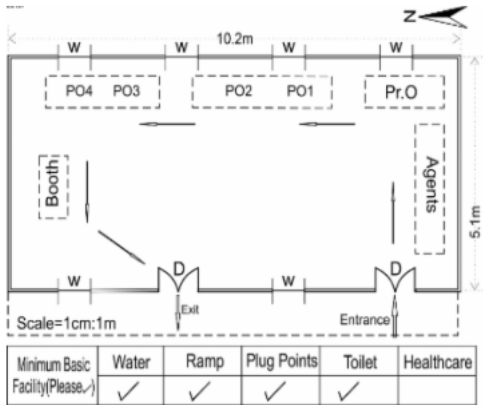

Google Map View

Polling Station Building Front View

Polling Station Front View

Cad View

Key MAP View

1 பெயர் : சாந்தா கணவர் பெயர்: ராஜேந்திரன் வீட்டு எண் : 1E வயது : 50 பாலினம் : பெண் Photo is available	WFJ0319020	2 பெயர் : பழனிசாமி - தந்தையின் பெயர்: ஜெயபால் வீட்டு எண் : 1E வயது : 46 பாலினம் : ஆண் Photo is available	WFJ0318980	3 பெயர் : பாஸ்கர் - தந்தையின் பெயர்: ராமசாமி - வீட்டு எண் : 1E வயது : 45 பாலினம் : ஆண் Photo is available	WFJ0319004
4 பெயர் : சரிதா - கணவர் பெயர்: தங்கமணி - வீட்டு எண் : 1E வயது : 43 பாலினம் : பெண் Photo is available	WFJ0318956	5 பெயர் : ஜெயவேல் - தந்தையின் பெயர்: கோவிந்தம் - வீட்டு எண் : 1E வயது : 41 பாலினம் : ஆண் Photo is available	WFJ0319053	6 பெயர் : ரகுமார் - தந்தையின் பெயர்: முர்த்தி - வீட்டு எண் : 1E வயது : 41 பாலினம் : ஆண் Photo is available	WFJ0318972
7 பெயர் : சங்கீதா - கணவர் பெயர்: முருகன் - வீட்டு எண் : 1E வயது : 40 பாலினம் : பெண் Photo is available	WFJ0319061	8 பெயர் : ரேவதி - கணவர் பெயர்: பாஸ்கர் - வீட்டு எண் : 1E வயது : 40 பாலினம் : பெண் Photo is available	WFJ0318998	9 பெயர் : பாக்கியராஜ் - தந்தையின் பெயர்: விநாயகமுர்த்தி - வீட்டு எண் : 1E வயது : 39 பாலினம் : ஆண் Photo is available	WFJ0318964
10 பெயர் : இளையராஜா - தந்தையின் பெயர்: விநாயகமுர்த்தி - வீட்டு எண் : 1E வயது : 36 பாலினம் : ஆண் Photo is available	WFJ0319038	11 பெயர் : புஷ்பவள்ளி - தந்தையின் பெயர்: ரெத்தினவேலு - வீட்டு எண் : 1E வயது : 35 பாலினம் : பெண் Photo is available	WFJ0319046	12 பெயர் : சபரிநாதன் - தந்தையின் பெயர்: குமாரசாமி - வீட்டு எண் : 2 வயது : 30 பாலினம் : ஆண் Photo is available	WFJ0737114
13 பெயர் : சுமதி - கணவர் பெயர்: சேகர் - வீட்டு எண் : 2-435 வயது : 36 பாலினம் : பெண் Photo is available	WFJ0632232	14 பெயர் : கலையரசி - தந்தையின் பெயர்: கலைஞானம் - வீட்டு எண் : 3-139 வயது : 27 பாலினம் : பெண் Photo is available	WFJ1037555	15 பெயர் : அஞ்சம்மாள் - கணவர் பெயர்: காசிநாதன் - வீட்டு எண் : 3-153 வயது : 58 பாலினம் : பெண் Photo is available	WFJ1718287
16 பெயர் : ஜோதிவேலன் தந்தையின் பெயர்: வரதராஜன் வீட்டு எண் : 3/417 வயது : 27 பாலினம் : ஆண் Photo is available	WFJ1129063	17 பெயர் : மகேந்திரன் தந்தையின் பெயர்: ராமு வீட்டு எண் : 4/167 வயது : 27 பாலினம் : ஆண் Photo is available	WFJ1828755	18 பெயர் : கதிர்வேல் தந்தையின் பெயர்: பழனிசாமி வீட்டு எண் : 4/308 வயது : 40 பாலினம் : ஆண் Photo is available	WFJ1829183
19 பெயர் : ஆதிலெட்சுமி கணவர் பெயர்: சரவணன் வீட்டு எண் : 4/367 வயது : 38 பாலினம் : பெண் Photo is available	WFJ1829092	20 பெயர் : கலைச்செல்வி தாயின் பெயர்: புஷ்பவள்ளி வீட்டு எண் : 4/393 வயது : 47 பாலினம் : பெண் Photo is available	WFJ1823822	21 பெயர் : பிரியா கணவர் பெயர்: ரகுமார் வீட்டு எண் : 4/403 வயது : 29 பாலினம் : பெண் Photo is available	WFJ1829324
22 பெயர் : காமாட்சி தந்தையின் பெயர்: குமார் வீட்டு எண் : 4/411 வயது : 27 பாலினம் : பெண் Photo is available	WFJ1795533	23 பெயர் : வீரச்செல்வன் தந்தையின் பெயர்: குமார் வீட்டு எண் : 4/411 வயது : 24 பாலினம் : ஆண் Photo is available	WFJ1795491	24 பெயர் : ஆர்த்தி தந்தையின் பெயர்: பாஸ்கர் வீட்டு எண் : 4/413 வயது : 25 பாலினம் : பெண் Photo is available	WFJ1795574
25 பெயர் : அஜித் தந்தையின் பெயர்: ராமலிங்கம் வீட்டு எண் : 4/417 வயது : 25 பாலினம் : ஆண் Photo is available	WFJ1795459	26 பெயர் : பிரகாஷ் தந்தையின் பெயர்: பழனிவேல் வீட்டு எண் : 4/421 வயது : 25 பாலினம் : ஆண் Photo is available	WFJ1795517	27 பெயர் : லிபினா தந்தையின் பெயர்: பழனிவேல் வீட்டு எண் : 4/421 வயது : 24 பாலினம் : பெண் Photo is available	WFJ1796267
28 பெயர் : தமிழ்பிரியா தந்தையின் பெயர்: சங்கர் வீட்டு எண் : 4/423 வயது : 25 பாலினம் : பெண் Photo is available	WFJ1795558	29 பெயர் : மணிகண்டன் தந்தையின் பெயர்: விஸ்வநாதன் வீட்டு எண் : 4/424 வயது : 24 பாலினம் : ஆண் Photo is available	WFJ1796234	30 பெயர் : பிரியா தந்தையின் பெயர்: ரங்கன் வீட்டு எண் : 4/444 வயது : 29 பாலினம் : பெண் Photo is available	WFJ1828854