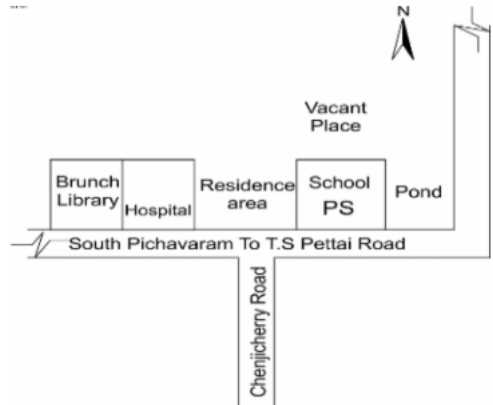

Key MAP View