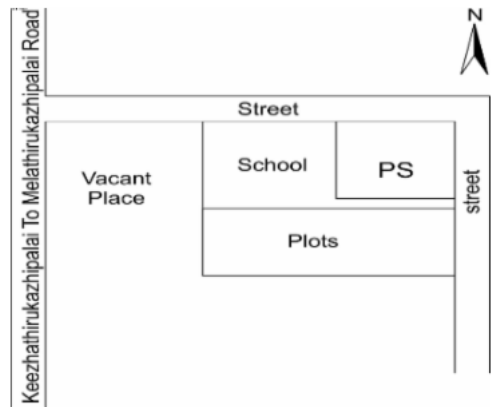

Google Map View

Polling Station Building Front View

Polling Station Front View

Cad View

Key MAP View

1 பெயர் : முத்துசாமி - தந்தையின் பெயர்: நாராயணன் - வீட்டு எண் : 1 வயது : 101 பாலினம் : ஆண் Photo is available	LBC1922558	2 பெயர் : புதம்மாள் - கணவர் பெயர்: வீராசாமி - வீட்டு எண் : 1 வயது : 91 பாலினம் : பெண் Photo is available	WFJ1698489	3 பெயர் : வயிரம் - கணவர் பெயர்: முத்துசாமி - வீட்டு எண் : 1 வயது : 72 பாலினம் : பெண் Photo is available	WFJ1698497
4 பெயர் : பாலதண்டாயுதம் - தந்தையின் பெயர்: முத்துசாமி - வீட்டு எண் : 1 வயது : 62 பாலினம் : ஆண் Photo is available	WFJ1698505	5 பெயர் : ராணி - கணவர் பெயர்: பாலதண்டாயுதம் - வீட்டு எண் : 1 வயது : 53 பாலினம் : பெண் Photo is available	WFJ1698513	6 பெயர் : பாலசந்தர் தந்தையின் பெயர்: பாலதண்டாயுதம் வீட்டு எண் : 1 வயது : 29 பாலினம் : ஆண் Photo is available	WFJ2210698
7 பெயர் : ராஜபுரீ தந்தையின் பெயர்: ரமசாமி வீட்டு எண் : 1/17 வயது : 24 பாலினம் : பெண் Photo is available	WFJ1889393	8 பெயர் : தினகரன் தந்தையின் பெயர்: ரவி ரவி வீட்டு எண் : 1/40 வயது : 20 பாலினம் : ஆண் Photo is available	WFJ2108801	9 பெயர் : நதியா கணவர் பெயர்: மாதவன் வீட்டு எண் : 1/57 வயது : 21 பாலினம் : பெண் Photo is available	WFJ2050185
10 பெயர் : ராம் பிரசாத் தந்தையின் பெயர்: ஜயா சந்திரன் வீட்டு எண் : 1/66 வயது : 24 பாலினம் : ஆண் Photo is available	WFJ1889492	11 பெயர் : பார்த்திபன் - தந்தையின் பெயர்: பழனிசாமி - வீட்டு எண் : 1-76 வயது : 31 பாலினம் : ஆண் Photo is available	WFJ0737874	12 பெயர் : பாலச்சந்திரன் - தந்தையின் பெயர்: பழனிசாமி - வீட்டு எண் : 1-76B வயது : 29 பாலினம் : ஆண் Photo is available	WFJ0939306
13 பெயர் : அருணா - தந்தையின் பெயர்: வேலு - வீட்டு எண் : 1/76 பி வயது : 29 பாலினம் : பெண் Photo is available	WFJ0789776	14 பெயர் : சரிதா கணவர் பெயர்: மாரியப்பன் வீட்டு எண் : 1/78 வயது : 39 பாலினம் : பெண் Photo is available	WFJ1797836	15 பெயர் : கீதா கணவர் பெயர்: செந்தில் குமார் வீட்டு எண் : 1/85 மேலத்தெரு வயது : 47 பாலினம் : பெண் Photo is available	WFJ2101418
16 பெயர் : மகாலட்சுமி தந்தையின் பெயர்: திருஞானம் வீட்டு எண் : 1/94மேல தெரு வயது : 20 பாலினம் : பெண் Photo is available	WFJ2164275	17 பெயர் : விக்னேஷ் - தந்தையின் பெயர்: கண்ணன் - வீட்டு எண் : 1-96 வயது : 27 பாலினம் : ஆண் Photo is available	WFJ1037704	18 பெயர் : சாந்தா - கணவர் பெயர்: ஜெயசங்கர் - வீட்டு எண் : 1-102A வயது : 47 பாலினம் : பெண் Photo is available	WFJ0086785
19 பெயர் : ஆனந்தி கணவர் பெயர்: பிரேம்குமார் வீட்டு எண் : 1/126 ஏ வயது : 29 பாலினம் : பெண் Photo is available	WFJ1889633	20 பெயர் : சங்கீதா தந்தையின் பெயர்: வேல்முருகன் வீட்டு எண் : 1/141 வயது : 26 பாலினம் : பெண் Photo is available	WFJ2021210	21 பெயர் : விக்னேஷ் - தந்தையின் பெயர்: செந்தில் குமார் - வீட்டு எண் : 1-854 வயது : 27 பாலினம் : ஆண் Photo is available	WFJ1004399
22 பெயர் : புருஷோத்தம்மன் தந்தையின் பெயர்: கிருஷ்ணன் வீட்டு எண் : 1ஏ வயது : 36 பாலினம் : ஆண் Photo is available	WFJ2072817	23 பெயர் : ம ஆர்த்தி தந்தையின் பெயர்: மதியழகன் வீட்டு எண் : 1/ஏ வயது : 24 பாலினம் : பெண் Photo is available	WFJ2210714	24 பெயர் : இளவரசன் - தந்தையின் பெயர்: சின்னதம்பி - வீட்டு எண் : 1ஏ/ பெரிய கார மேடு வயது : 48 பாலினம் : ஆண் Photo is available	LBC1924034
25 பெயர் : சரண்யா - கணவர் பெயர்: ஐயப்பன் வீட்டு எண் : 1E வயது : 34 பாலினம் : பெண் Photo is available	WFJ0633735	26 பெயர் : உத்திராபதி - தந்தையின் பெயர்: விராசாமி - வீட்டு எண் : 2 வயது : 58 பாலினம் : ஆண் Photo is available	WFJ1698521	27 பெயர் : சரசு - கணவர் பெயர்: உத்திராபதி - வீட்டு எண் : 2 வயது : 52 பாலினம் : பெண் Photo is available	WFJ1698539
28 பெயர் : மணிமேகலை தந்தையின் பெயர்: சக்திவேல் வீட்டு எண் : 2/2 வயது : 25 பாலினம் : பெண் Photo is available	WFJ1127208	29 பெயர் : செந்தில் தந்தையின் பெயர்: செம்புலிங்கம் வீட்டு எண் : 2/304 வயது : 44 பாலினம் : ஆண் Photo is available	WFJ1910769	30 பெயர் : பாப்பா - கணவர் பெயர்: சி்ட்டிலிங்கம் - வீட்டு எண் : 3 வயது : 79 பாலினம் : பெண் Photo is available	WFJ1698554