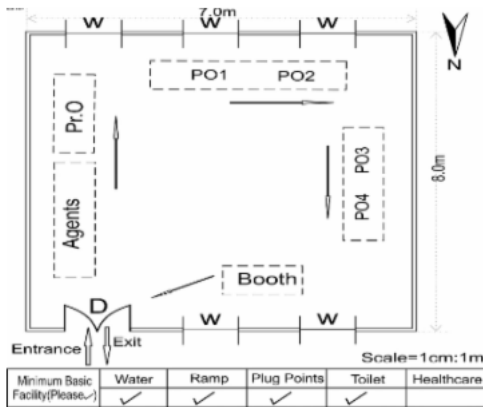

Google Map View

Polling Station Building Front View

Polling Station Front View

Cad View

Key MAP View

1 பெயர் : முத்துசாமி - தந்தையின் பெயர்: நாராயணன் - வீட்டு எண் : 1 வயது : 101 பாலினம் : ஆண் Photo is available	LBC1922558	2 பெயர் : புதம்மாள் - கணவர் பெயர்: வீராசாமி - வீட்டு எண் : 1 வயது : 91 பாலினம் : பெண் Photo is available	WFJ1698489	3 பெயர் : வயிரம் - கணவர் பெயர்: முத்துசாமி - வீட்டு எண் : 1 வயது : 72 பாலினம் : பெண் Photo is available	WFJ1698497
4 பெயர் : பாலதண்டாயுதம் - தந்தையின் பெயர்: முத்துசாமி - வீட்டு எண் : 1 வயது : 62 பாலினம் : ஆண் Photo is available	WFJ1698505	5 பெயர் : ராணி - கணவர் பெயர்: பாலதண்டாயுதம் - வீட்டு எண் : 1 வயது : 53 பாலினம் : பெண் Photo is available	WFJ1698513	6 பெயர் : பாலசந்தர் தந்தையின் பெயர்: பாலதண்டாயுதம் வீட்டு எண் : 1 வயது : 29 பாலினம் : ஆண் Photo is available	WFJ2210698
7 பெயர் : ராஜபுரீ தந்தையின் பெயர்: ரமசாமி வீட்டு எண் : 1/17 வயது : 24 பாலினம் : பெண் Photo is available	WFJ1889393	8 பெயர் : தினகரன் தந்தையின் பெயர்: ரவி ரவி வீட்டு எண் : 1/40 வயது : 20 பாலினம் : ஆண் Photo is available	WFJ2108801	9 பெயர் : நதியா கணவர் பெயர்: மாதவன் வீட்டு எண் : 1/57 வயது : 21 பாலினம் : பெண் Photo is available	WFJ2050185
10 பெயர் : ராம் பிரசாத் தந்தையின் பெயர்: ஜயா சந்திரன் வீட்டு எண் : 1/66 வயது : 24 பாலினம் : ஆண் Photo is available	WFJ1889492	11 பெயர் : பார்த்திபன் - தந்தையின் பெயர்: பழனிசாமி - வீட்டு எண் : 1-76 வயது : 31 பாலினம் : ஆண் Photo is available	WFJ0737874	12 பெயர் : பாலச்சந்திரன் - தந்தையின் பெயர்: பழனிசாமி - வீட்டு எண் : 1-76B வயது : 29 பாலினம் : ஆண் Photo is available	WFJ0939306
13 பெயர் : அருணா - தந்தையின் பெயர்: வேலு - வீட்டு எண் : 1/76 பி வயது : 29 பாலினம் : பெண் Photo is available	WFJ0789776	14 பெயர் : சரிதா கணவர் பெயர்: மாரியப்பன் வீட்டு எண் : 1/78 வயது : 39 பாலினம் : பெண் Photo is available	WFJ1797836	15 பெயர் : கீதா கணவர் பெயர்: செந்தில் குமார் வீட்டு எண் : 1/85 மேலத்தெரு வயது : 47 பாலினம் : பெண் Photo is available	WFJ2101418
16 பெயர் : மகாலட்சுமி தந்தையின் பெயர்: திருஞானம் வீட்டு எண் : 1/94மேல தெரு வயது : 20 பாலினம் : பெண் Photo is available	WFJ2164275	17 பெயர் : விக்னேஷ் - தந்தையின் பெயர்: கண்ணன் - வீட்டு எண் : 1-96 வயது : 27 பாலினம் : ஆண் Photo is available	WFJ1037704	18 பெயர் : சாந்தா - கணவர் பெயர்: ஜெயசங்கர் - வீட்டு எண் : 1-102A வயது : 47 பாலினம் : பெண் Photo is available	WFJ0086785
19 பெயர் : ஆனந்தி கணவர் பெயர்: பிரேம்குமார் வீட்டு எண் : 1/126 ஏ வயது : 29 பாலினம் : பெண் Photo is available	WFJ1889633	20 பெயர் : சங்கீதா தந்தையின் பெயர்: வேல்முருகன் வீட்டு எண் : 1/141 வயது : 26 பாலினம் : பெண் Photo is available	WFJ2021210	21 பெயர் : விக்னேஷ் - தந்தையின் பெயர்: செந்தில் குமார் - வீட்டு எண் : 1-854 வயது : 27 பாலினம் : ஆண் Photo is available	WFJ1004399
22 பெயர் : புருஷோத்தம்மன் தந்தையின் பெயர்: கிருஷ்ணன் வீட்டு எண் : 1ஏ வயது : 36 பாலினம் : ஆண் Photo is available	WFJ2072817	23 பெயர் : ம ஆர்த்தி தந்தையின் பெயர்: மதியழகன் வீட்டு எண் : 1/ஏ வயது : 24 பாலினம் : பெண் Photo is available	WFJ2210714	24 பெயர் : இளவரசன் - தந்தையின் பெயர்: சின்னதம்பி - வீட்டு எண் : 1ஏ/ பெரிய கார மேடு வயது : 48 பாலினம் : ஆண் Photo is available	LBC1924034
25 பெயர் : சரண்யா - கணவர் பெயர்: ஐயப்பன் வீட்டு எண் : 1E வயது : 34 பாலினம் : பெண் Photo is available	WFJ0633735	26 பெயர் : உத்திராபதி - தந்தையின் பெயர்: விராசாமி - வீட்டு எண் : 2 வயது : 58 பாலினம் : ஆண் Photo is available	WFJ1698521	27 பெயர் : சரசு - கணவர் பெயர்: உத்திராபதி - வீட்டு எண் : 2 வயது : 52 பாலினம் : பெண் Photo is available	WFJ1698539
28 பெயர் : மணிமேகலை தந்தையின் பெயர்: சக்திவேல் வீட்டு எண் : 2/2 வயது : 25 பாலினம் : பெண் Photo is available	WFJ1127208	29 பெயர் : செந்தில் தந்தையின் பெயர்: செம்புலிங்கம் வீட்டு எண் : 2/304 வயது : 44 பாலினம் : ஆண் Photo is available	WFJ1910769	30 பெயர் : பாப்பா - கணவர் பெயர்: சி்ட்டிலிங்கம் - வீட்டு எண் : 3 வயது : 79 பாலினம் : பெண் Photo is available	WFJ1698554