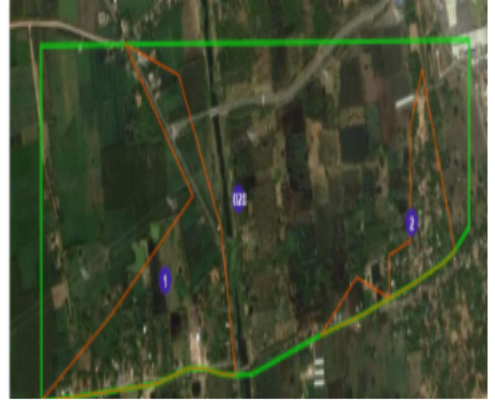

3. வாக்குச் சாவடியின் விவரங்கள்

வாக்குச் சாவடியின் எண் மற்றும் பெயர் : 30 - ஊராட்சி ஒன்றிய நடுநிலைப்பள்ளி,தெற்கு பார்த்த எஸ் எஸ் ஏ கட்டிடம்,கரிக்குப்பம் (கொத்தட்டை) - 608501 வாக்குச் சாவடியின் முகவரி : ஊராட்சிஒன்றிய நடுநிலைப்பள்ளி,, கரிக்குப்பம் (கொத்தட்டை) - 608501	வாக்குச் சாவடியின் வகைப்பாடு (ஆண்/பெண்/பொது) துணை வாக்குச் சாவடிகளின் எண்ணிக்கை :	பொது 0
---	--	---------------

Google Map View

Polling Station Building Front View

Polling Station Front View

Cad View

Key MAP View

சட்டமன்றத் தொகுதியின் எண் மற்றும் பெயர் : 158-சிதம்பரம்
பிரிவு எண் மற்றும் பெயர் 1-கொத்தட்டை (வ.கி) மற்றும் (ஊ), தோப்பிருப்பு