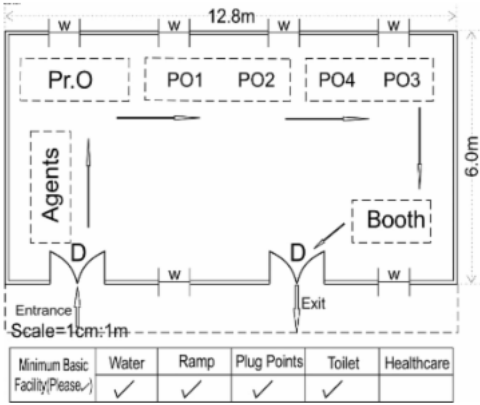

Google Map View

Polling Station Building Front View

Polling Station Front View

Cad View

Key MAP View

சட்டமன்றத் தொகுதியின் எண் மற்றும் பெயர் : 158-சிதம்பரம்
பிரிவு எண் மற்றும் பெயர் 1-கொத்தட்டை (வ.கி) மற்றும் (ஊ), தோப்பிருப்பு