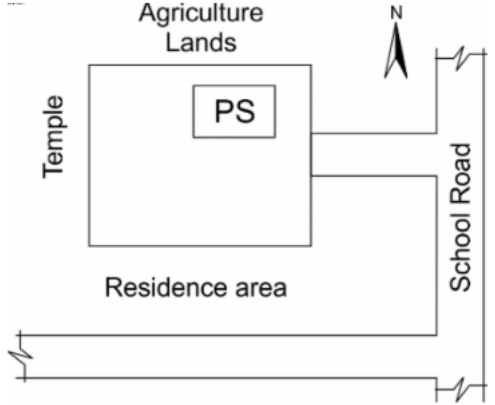

Google Map View

Polling Station Building Front View

Polling Station Front View

Cad View

Key MAP View

சட்டமன்றத் தொகுதியின் எண் மற்றும் பெயர் : 158-சிதம்பரம்
பிரிவு எண் மற்றும் பெயர் 1-கொத்தட்டை (வ.கி) மற்றும் (ஊ), தோப்பிருப்பு