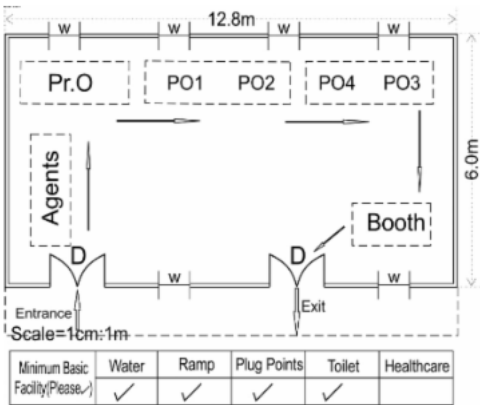

Google Map View

Polling Station Building Front View

Polling Station Front View

Cad View

Key MAP View

1	WFJ1887801	பெயர் : தேசப்பன் தந்தையின் பெயர்: குப்புசாமி வீட்டு எண் : 01 வயது : 56 பாலினம் : ஆண்	Photo is available	2	LBC1239516	பெயர் : தேன்மொழி - கணவர் பெயர்: சாமிதுரை - வீட்டு எண் : 1 வயது : 55 பாலினம் : பெண்	Photo is available	3	WFJ0007062	பெயர் : முல்லைவேந்தன் - தந்தையின் பெயர்: தங்கவேல் - வீட்டு எண் : 1 வயது : 45 பாலினம் : ஆண்	Photo is available
4	WFJ1073527	பெயர் : அபில் ராஜ் தந்தையின் பெயர்: வீரமணி வீட்டு எண் : 1 வயது : 28 பாலினம் : ஆண்	Photo is available	5	WFJ2071306	பெயர் : அபிஷேக் தந்தையின் பெயர்: மூர்த்தி வீட்டு எண் : 1-69 வயது : 21 பாலினம் : ஆண்	Photo is available	6	WFJ1902717	பெயர் : சரவணன் தந்தையின் பெயர்: கோவிந்தசாமி வீட்டு எண் : 1/174 வயது : 48 பாலினம் : ஆண்	Photo is available
7	WFJ1238567	பெயர் : தையநாயகி - கணவர் பெயர்: ராசாராம் - வீட்டு எண் : 1-A வயது : 59 பாலினம் : பெண்	Photo is available	8	WFJ0324277	பெயர் : வேணீ - கணவர் பெயர்: சுப்ரமணி - வீட்டு எண் : 1E வயது : 51 பாலினம் : பெண்	Photo is available	9	WFJ0203034	பெயர் : லட்சுமி - கணவர் பெயர்: ராஜேந்திரன் - வீட்டு எண் : 1E வயது : 50 பாலினம் : பெண்	Photo is available
10	WFJ0203059	பெயர் : லக்ஷ்மி - தந்தையின் பெயர்: தேவராஜ் - வீட்டு எண் : 1E வயது : 41 பாலினம் : பெண்	Photo is available	11	WFJ0527143	பெயர் : மீனவச்செல்வி - கணவர் பெயர்: கலைதாஸ் - வீட்டு எண் : 1E வயது : 40 பாலினம் : பெண்	Photo is available	12	WFJ0527135	பெயர் : புகழ்வேணி - கணவர் பெயர்: கணேஷ் - வீட்டு எண் : 1E வயது : 37 பாலினம் : பெண்	Photo is available
13	WFJ0203547	பெயர் : செந்தமிழ் - கணவர் பெயர்: முனியன் வீட்டு எண் : 1E வயது : 37 பாலினம் : பெண்	Photo is available	14	WFJ0202614	பெயர் : ரகுமான் - தாயின் பெயர்: சமதி - வீட்டு எண் : 1E வயது : 36 பாலினம் : ஆண்	Photo is available	15	WFJ0203174	பெயர் : சூரியா - கணவர் பெயர்: விஜயகுமார் - வீட்டு எண் : 1E வயது : 36 பாலினம் : பெண்	Photo is available
16	WFJ0203018	பெயர் : சரண்ராஜ் - தந்தையின் பெயர்: செளந்தர்ராஜன் - வீட்டு எண் : 1E வயது : 35 பாலினம் : ஆண்	Photo is available	17	WFJ0202606	பெயர் : விக்கனேஷ்வரன் - தந்தையின் பெயர்: மாணிக்கவேல் - வீட்டு எண் : 1E வயது : 35 பாலினம் : ஆண்	Photo is available	18	WFJ1238575	பெயர் : செயபால் - தந்தையின் பெயர்: மாசிலாமணி - வீட்டு எண் : 2 வயது : 76 பாலினம் : ஆண்	Photo is available
19	WFJ1238583	பெயர் : சுசிலா - கணவர் பெயர்: செயபால் - வீட்டு எண் : 2 வயது : 70 பாலினம் : பெண்	Photo is available	20	LBC2480010	பெயர் : கோவிந்தன் - தந்தையின் பெயர்: ஆறுமுகம் - வீட்டு எண் : 2 வயது : 50 பாலினம் : ஆண்	Photo is available	21	WFJ1850064	பெயர் : பாலமுருகன் தந்தையின் பெயர்: ராஜேந்தரன் வீட்டு எண் : 2 வயது : 39 பாலினம் : ஆண்	Photo is available
22	WFJ1104728	பெயர் : ஐயப்பன் தந்தையின் பெயர்: முருகன் வீட்டு எண் : 2 வயது : 26 பாலினம் : ஆண்	Photo is available	23	WFJ2085090	பெயர் : சுகன் தந்தையின் பெயர்: பாலு வீட்டு எண் : 2/143 வயது : 20 பாலினம் : ஆண்	Photo is available	24	WFJ1171800	பெயர் : நித்யானந்தன் தந்தையின் பெயர்: கோபால் வீட்டு எண் : 2/268 வயது : 39 பாலினம் : ஆண்	Photo is available
25	WFJ1171792	பெயர் : சந்தியாவதி கணவர் பெயர்: நித்தியானந்தன் வீட்டு எண் : 2/268 வயது : 29 பாலினம் : பெண்	Photo is available	26	WFJ1238591	பெயர் : முருகன் - தந்தையின் பெயர்: ஆறுமுகம் - வீட்டு எண் : 2-A வயது : 61 பாலினம் : ஆண்	Photo is available	27	WFJ1238609	பெயர் : அஞ்சலாட்சி - கணவர் பெயர்: முருகன் - வீட்டு எண் : 2-A வயது : 56 பாலினம் : பெண்	Photo is available
28	LBC1692359	பெயர் : கோவிந்தம்மாள் - தந்தையின் பெயர்: குமரவேல் - வீட்டு எண் : 3 வயது : 49 பாலினம் : பெண்	Photo is available	29	WFJ1072693	பெயர் : அபுகாள் தந்தையின் பெயர்: முருகேசன் வீட்டு எண் : 03 வயது : 26 பாலினம் : ஆண்	Photo is available	30	WFJ1072164	பெயர் : அபிராமி கணவர் பெயர்: நாராயணன் வீட்டு எண் : 3/17 வயது : 31 பாலினம் : பெண்	Photo is available