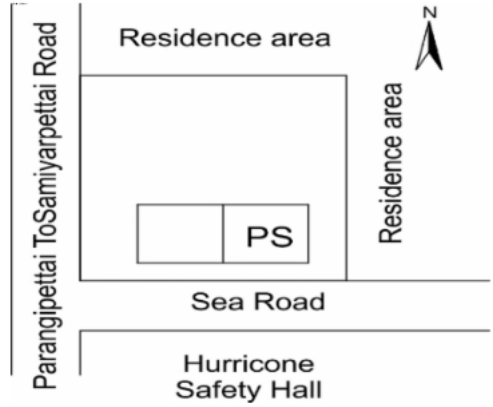

Google Map View

Polling Station Building Front View

Polling Station Front View

Cad View

Key MAP View

சட்டமன்றத் தொகுதியின் எண் மற்றும் பெயர் : 158-சிதம்பரம்
பிரிவு எண் மற்றும் பெயர் 1-அரியகோஷ்டி (வ.கி), சி. புதுப்பேட்டை (ஊ), சி.புதுப்பேட்டை (ஊ) நடுப்பகுதி