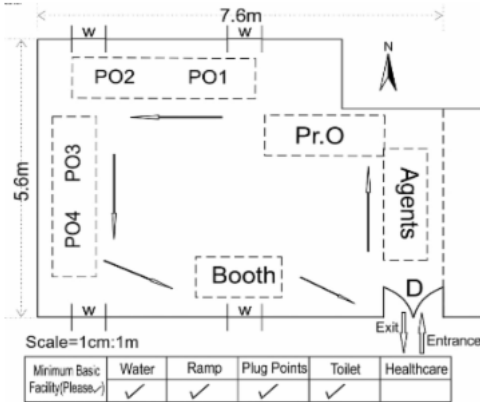

Google Map View

Polling Station Building Front View

Polling Station Front View

Cad View

Key MAP View

சட்டமன்றத் தொகுதியின் எண் மற்றும் பெயர் : 158-சிதம்பரம்
பிரிவு எண் மற்றும் பெயர் 1-அரியகோஷ்டி (வ.கி), சி. புதுப்பேட்டை (ஊ), சி.புதுப்பேட்டை (ஊ) நடுப்பகுதி