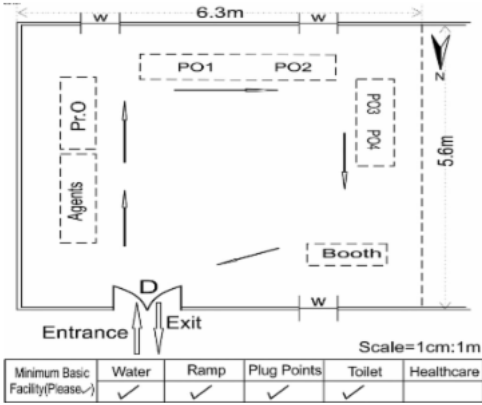

**Google Map View**

**Polling Station Building Front View**

**Polling Station Front View**

**Cad View**

**Key MAP View**

1 பெயர் : பாவன்யா கணவர் பெயர்: கார்த்திகேயன் வீட்டு எண் : 0 வயது : 36 பாலினம் : பெண் Photo is available	WFJ2112720	2 பெயர் : கீர்த்திகா கணவர் பெயர்: முத்துக் குமரன் வீட்டு எண் : 0 வயது : 30 பாலினம் : பெண் Photo is available	WFJ2093318	3 பெயர் : சிவனேஸ்வரி கணவர் பெயர்: அகிலன் வீட்டு எண் : 1 வயது : 37 பாலினம் : பெண் Photo is available	WFJ2052223
4 பெயர் : உத்திராபதி - கணவர் பெயர்: பாலசுப்பிரமணியன் - வீட்டு எண் : 1E வயது : 70 பாலினம் : பெண் Photo is available	WFJ0527499	5 பெயர் : ஜானகி - கணவர் பெயர்: செல்வராசு - வீட்டு எண் : 1E வயது : 53 பாலினம் : பெண் Photo is available	WFJ0527556	6 பெயர் : முருகேஷ் - தந்தையின் பெயர்: குப்புசாமி - வீட்டு எண் : 1E வயது : 44 பாலினம் : ஆண் Photo is available	WFJ0204008
7 பெயர் : செல்வி - கணவர் பெயர்: சங்கர் - வீட்டு எண் : 1E வயது : 43 பாலினம் : பெண் Photo is available	WFJ0527523	8 பெயர் : இன்பமதி - கணவர் பெயர்: குருநாதன் - வீட்டு எண் : 1E வயது : 42 பாலினம் : பெண் Photo is available	WFJ0204065	9 பெயர் : ராஜேஷ் - தந்தையின் பெயர்: ராமசாமி - வீட்டு எண் : 1E வயது : 41 பாலினம் : ஆண் Photo is available	WFJ0324590
10 பெயர் : தேன்மொழி - கணவர் பெயர்: ராஜா - வீட்டு எண் : 1E வயது : 40 பாலினம் : பெண் Photo is available	WFJ0204487	11 பெயர் : அஜந்தா - கணவர் பெயர்: சிவா - வீட்டு எண் : 1E வயது : 40 பாலினம் : பெண் Photo is available	WFJ0204057	12 பெயர் : சித்திரா - கணவர் பெயர்: ஐயனாரப்பன் - வீட்டு எண் : 1E வயது : 40 பாலினம் : பெண் Photo is available	WFJ0527382
13 பெயர் : அண்ணாதுரை - தந்தையின் பெயர்: பாலசுப்ரமணியன் - வீட்டு எண் : 1E வயது : 39 பாலினம் : ஆண் Photo is available	WFJ0527473	14 பெயர் : ஜெயபிரியா - தந்தையின் பெயர்: ஏழுமலை - வீட்டு எண் : 1E வயது : 37 பாலினம் : ஆண் Photo is available	WFJ0324467	15 பெயர் : சூபினி - கணவர் பெயர்: முருகேஷ் - வீட்டு எண் : 1E வயது : 36 பாலினம் : பெண் Photo is available	WFJ0204214
16 பெயர் : சிவசங்கரி - கணவர் பெயர்: பார்த்திபன் - வீட்டு எண் : 1E வயது : 35 பாலினம் : பெண் Photo is available	WFJ0527515	17 பெயர் : ராஜ்ஜி - தந்தையின் பெயர்: முருகேசன் - வீட்டு எண் : 1E வயது : 34 பாலினம் : ஆண் Photo is available	WFJ0324616	18 பெயர் : பாரதி - கணவர் பெயர்: தர்மேந்திரன் - வீட்டு எண் : 1E வயது : 33 பாலினம் : பெண் Photo is available	WFJ0324491
19 பெயர் : ரவிக்குமார் - தந்தையின் பெயர்: சண்முகம் - வீட்டு எண் : 1E வயது : 31 பாலினம் : ஆண் Photo is available	WFJ0527390	20 பெயர் : ஹரிஹரன் தந்தையின் பெயர்: ஜெயமணி வீட்டு எண் : 2 வயது : 27 பாலினம் : ஆண் Photo is available	WFJ1050046	21 பெயர் : திவாகர் தாயின் பெயர்: கிரிஜா வீட்டு எண் : 2 வயது : 26 பாலினம் : ஆண் Photo is available	WFJ1049626
22 பெயர் : இளங்கோவன் தந்தையின் பெயர்: ராமையன் வீட்டு எண் : 2 வயது : 26 பாலினம் : ஆண் Photo is available	WFJ1050053	23 பெயர் : இளங்கோவன் - தந்தையின் பெயர்: எத்திராஜ் - வீட்டு எண் : 2-30 வயது : 36 பாலினம் : ஆண் Photo is available	WFJ0204545	24 பெயர் : அபிநயா தந்தையின் பெயர்: பழனிவேல் வீட்டு எண் : 2/31 வயது : 21 பாலினம் : பெண் Photo is available	WFJ2002699
25 பெயர் : அபிநயா தந்தையின் பெயர்: நந்தகுமார் வீட்டு எண் : 2/35 வயது : 20 பாலினம் : பெண் Photo is available	WFJ2101137	26 பெயர் : அபிநேஷ் தந்தையின் பெயர்: நந்தகுமார் வீட்டு எண் : 2/35 வயது : 19 பாலினம் : ஆண் Photo is available	WFJ2197937	27 பெயர் : சத்தியலோகம் தந்தையின் பெயர்: ராமானுஜம் வீட்டு எண் : 2/37 வயது : 72 பாலினம் : ஆண் Photo is available	WFJ2100568
28 பெயர் : சாந்தி கணவர் பெயர்: சத்தியலோகம் வீட்டு எண் : 2/37 வயது : 59 பாலினம் : பெண் Photo is available	WFJ2093334	29 பெயர் : பாரதி - தந்தையின் பெயர்: சரவணன் - வீட்டு எண் : 2-44 வயது : 32 பாலினம் : ஆண் Photo is available	WFJ0446401	30 பெயர் : ரஞ்சித் - தந்தையின் பெயர்: முனுசாமி - வீட்டு எண் : 2-50 வயது : 31 பாலினம் : ஆண் Photo is available	WFJ0527358