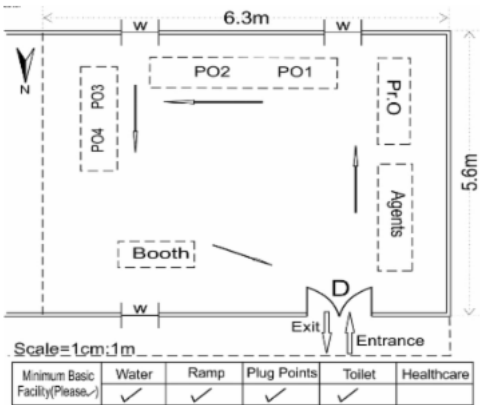

Google Map View

Polling Station Building Front View

Polling Station Front View

Cad View

Key MAP View

சட்டமன்றத் தொகுதியின் எண் மற்றும் பெயர் : 158-சிதம்பரம்

பிரிவு எண் மற்றும் பெயர் 1-அரியகோஷ்டி (வ.கி), சி. புதுப்பேட்டை (ஊ), கங்கையம்மன்கோயில் தெரு