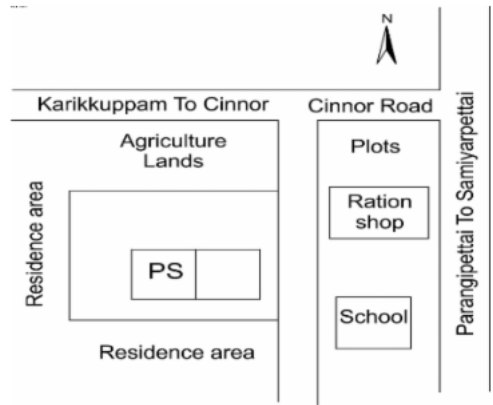

Google Map View

Polling Station Building Front View

Polling Station Front View

Cad View

Key MAP View

சட்டமன்றத் தொகுதியின் எண் மற்றும் பெயர் : 158-சிதம்பரம்

பிரிவு எண் மற்றும் பெயர் 1-அரியகோஷ்டி (வ.கி), சி. புதுப்பேட்டை (ஊ), கங்கையம்மன்கோயில் தெரு