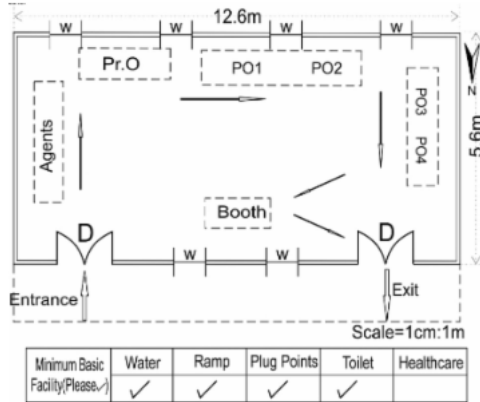

Google Map View

Polling Station Building Front View

Polling Station Front View

Cad View

Key MAP View

1	WFJ0975474	பெயர் : சக்திவேல் - தந்தையின் பெயர்: காசிநாதன் - வீட்டு எண் : 0 வயது : 39 பாலினம் : ஆண்	Photo is available	2	WFJ0976175	பெயர் : காமாட்சி - கணவர் பெயர்: சக்திவேல் - வீட்டு எண் : 0 வயது : 37 பாலினம் : பெண்	Photo is available	3	LBC1140441	பெயர் : வள்ளி - கணவர் பெயர்: வேல்முருகன் - வீட்டு எண் : 1 வயது : 53 பாலினம் : பெண்	Photo is available
4	WFJ0976035	பெயர் : ரவி - தந்தையின் பெயர்: காசிநாதன் - வீட்டு எண் : 1 வயது : 49 பாலினம் : ஆண்	Photo is available	5	WFJ0975839	பெயர் : சுவாமி - கணவர் பெயர்: ரவி - வீட்டு எண் : 1 வயது : 43 பாலினம் : பெண்	Photo is available	6	WFJ1097369	பெயர் : ராதா கணவர் பெயர்: ஆனந்தராஜ் வீட்டு எண் : 1 வயது : 36 பாலினம் : பெண்	Photo is available
7	WFJ0913095	பெயர் : தமிழகவள்ளி - கணவர் பெயர்: பாரதி - வீட்டு எண் : 1 வயது : 35 பாலினம் : பெண்	Photo is available	8	WFJ0527606	பெயர் : வினோத்குமார் - தந்தையின் பெயர்: வேல்முருகன் - வீட்டு எண் : 1 வயது : 33 பாலினம் : ஆண்	Photo is available	9	WFJ0527614	பெயர் : மணிகண்டன் - தந்தையின் பெயர்: வேல்முருகன் - வீட்டு எண் : 1 வயது : 32 பாலினம் : ஆண்	Photo is available
10	WFJ0527853	பெயர் : சம்பத்குமார் - தந்தையின் பெயர்: வேல்முருகன் - வீட்டு எண் : 1 வயது : 31 பாலினம் : ஆண்	Photo is available	11	WFJ0976191	பெயர் : நந்தினி - தந்தையின் பெயர்: ரவி - வீட்டு எண் : 1 வயது : 27 பாலினம் : பெண்	Photo is available	12	WFJ0204719	பெயர் : வினாயகமூர்த்தி - தந்தையின் பெயர்: சுப்புராயன் - வீட்டு எண் : 1E வயது : 51 பாலினம் : ஆண்	Photo is available
13	WFJ0204792	பெயர் : தவச்செல்வம் - தாயின் பெயர்: கருப்பாயி - வீட்டு எண் : 1E வயது : 49 பாலினம் : ஆண்	Photo is available	14	WFJ0205443	பெயர் : மாணிக்கம் - தந்தையின் பெயர்: மாயவன் - வீட்டு எண் : 1E வயது : 48 பாலினம் : ஆண்	Photo is available	15	WFJ0205575	பெயர் : சந்தியா - கணவர் பெயர்: வினாயகமூர்த்தி - வீட்டு எண் : 1E வயது : 47 பாலினம் : பெண்	Photo is available
16	WFJ0205435	பெயர் : கஸ்தூரி - கணவர் பெயர்: முருகன் - வீட்டு எண் : 1E வயது : 45 பாலினம் : பெண்	Photo is available	17	WFJ0205096	பெயர் : மணிமேகலை - கணவர் பெயர்: வித்தியசேகர் - வீட்டு எண் : 1E வயது : 45 பாலினம் : பெண்	Photo is available	18	WFJ0204685	பெயர் : ராஜலட்சுமி - கணவர் பெயர்: மாணிக்கம் - வீட்டு எண் : 1E வயது : 43 பாலினம் : பெண்	Photo is available
19	WFJ0204842	பெயர் : ராஜீ - தந்தையின் பெயர்: ராமையன் - வீட்டு எண் : 1E வயது : 42 பாலினம் : ஆண்	Photo is available	20	WFJ0205286	பெயர் : பரிமளா - கணவர் பெயர்: முத்துவேல் - வீட்டு எண் : 1E வயது : 41 பாலினம் : பெண்	Photo is available	21	WFJ0324897	பெயர் : தமிழ்செல்வி - தந்தையின் பெயர்: எம்பிரான் - வீட்டு எண் : 1E வயது : 35 பாலினம் : பெண்	Photo is available
22	WFJ0324863	பெயர் : மாயவேல் - தந்தையின் பெயர்: காத்தவராயன் - வீட்டு எண் : 1E வயது : 35 பாலினம் : ஆண்	Photo is available	23	WFJ0204818	பெயர் : ஸ்டீல்லா - தந்தையின் பெயர்: அம்பிகாபதி - வீட்டு எண் : 1E வயது : 34 பாலினம் : பெண்	Photo is available	24	WFJ0324798	பெயர் : மஞ்சு - தந்தையின் பெயர்: மணீ - வீட்டு எண் : 1E வயது : 33 பாலினம் : பெண்	Photo is available
25	WFJ0324871	பெயர் : நரசிமராவ் - தந்தையின் பெயர்: விஸ்வநாதன் - வீட்டு எண் : 1E வயது : 33 பாலினம் : ஆண்	Photo is available	26	WFJ0324889	பெயர் : வேந்தன் - தந்தையின் பெயர்: வேணு - வீட்டு எண் : 1E வயது : 33 பாலினம் : ஆண்	Photo is available	27	WFJ0527903	பெயர் : பாணுபிரியா - கணவர் பெயர்: சத்தியமூர்த்தி - வீட்டு எண் : 1E வயது : 31 பாலினம் : பெண்	Photo is available
28	WFJ1300318	பெயர் : சாரதம்மாள் - கணவர் பெயர்: ஆறுமுகம் - வீட்டு எண் : 3 வயது : 53 பாலினம் : பெண்	Photo is available	29	WFJ0649988	பெயர் : ரேவதி - கணவர் பெயர்: பாலசுரு - வீட்டு எண் : 3 வயது : 38 பாலினம் : பெண்	Photo is available	30	WFJ0741918	பெயர் : சுகந்தன் - தந்தையின் பெயர்: கணேசன் - வீட்டு எண் : 3-5 வயது : 33 பாலினம் : ஆண்	Photo is available