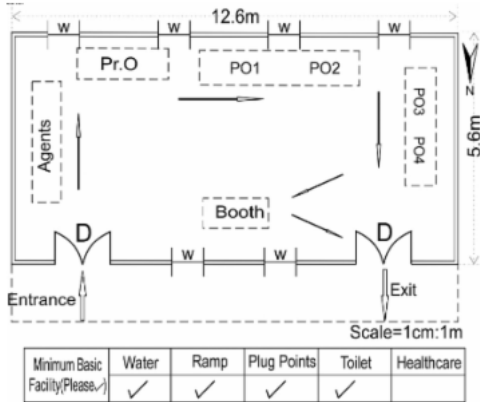

**Google Map View**

**Polling Station Building Front View**

**Polling Station Front View**

**Cad View**

**Key MAP View**

சட்டமன்றத் தொகுதியின் எண் மற்றும் பெயர் : 158-சிதம்பரம்  
பிரிவு எண் மற்றும் பெயர் 1-அரியகோஷ்டி (வ.கி), சி. புதுப்பேட்டை (ஊ), கரிசுப்பம் வண்ணியர் தெரு