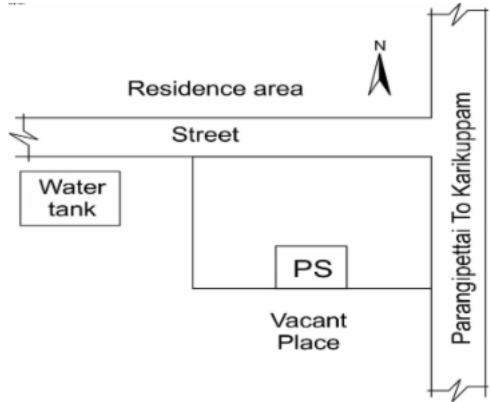

**Google Map View**

**Polling Station Building Front View**

**Polling Station Front View**

**Cad View**

**Key MAP View**

சட்டமன்றத் தொகுதியின் எண் மற்றும் பெயர் : 158-சிதம்பரம்  
பிரிவு எண் மற்றும் பெயர் 1-அரியகோஷ்டி (வ.கி), சி. புதுப்பேட்டை (ஊ), கரிசுப்பம் வண்ணியர் தெரு