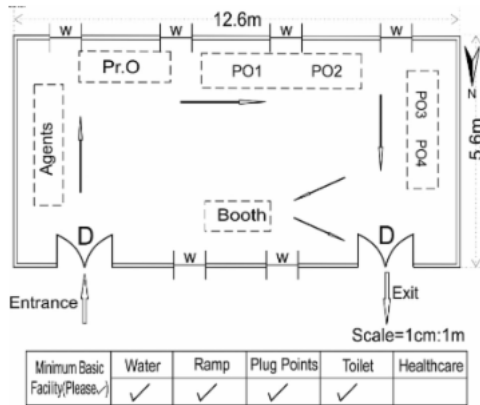

Google Map View

Polling Station Building Front View

Polling Station Front View

Cad View

Key MAP View

1 பெயர் : தேவகி - கணவர் பெயர்: சந்திரன் - வீட்டு எண் : 1 வயது : 56 பாலினம் : பெண் Photo is available	WFJ0650382	2 பெயர் : பரமசிவம் - தந்தையின் பெயர்: ரொங்கசாமி - வீட்டு எண் : 1 வயது : 40 பாலினம் : ஆண் Photo is available	WFJ0090852	3 பெயர் : பாண்டியன் - தந்தையின் பெயர்: சந்திரன் - வீட்டு எண் : 1 வயது : 36 பாலினம் : ஆண் Photo is available	WFJ0650564
4 பெயர் : வைதேகி கணவர் பெயர்: சத்தியமூர்த்தி - வீட்டு எண் : 1ஏ வயது : 62 பாலினம் : பெண் Photo is available	WFJ1252790	5 பெயர் : நடராஜன் - தந்தையின் பெயர்: இராமசாமி - வீட்டு எண் : 1E வயது : 48 பாலினம் : ஆண் Photo is available	WFJ0205633	6 பெயர் : சுகந்தி - கணவர் பெயர்: முருகேசன் - வீட்டு எண் : 1E வயது : 41 பாலினம் : பெண் Photo is available	WFJ0205690
7 பெயர் : ஜெயலட்சுமி - கணவர் பெயர்: நடராஜன் - வீட்டு எண் : 1E வயது : 36 பாலினம் : பெண் Photo is available	WFJ0205658	8 பெயர் : சண்முகபிரியா - தந்தையின் பெயர்: துரைமுருகன் - வீட்டு எண் : 1E வயது : 36 பாலினம் : பெண் Photo is available	WFJ0205666	9 பெயர் : கணேசமூர்த்தி - தந்தையின் பெயர்: இராமு - வீட்டு எண் : 1E வயது : 36 பாலினம் : ஆண் Photo is available	WFJ0205716
10 பெயர் : காண்டிபன் தந்தையின் பெயர்: ரொங்கசாமி - வீட்டு எண் : 1E வயது : 34 பாலினம் : ஆண் Photo is available	WFJ0205708	11 பெயர் : தமிழரசி - கணவர் பெயர்: பெரியண்ணன் - வீட்டு எண் : 2 வயது : 74 பாலினம் : பெண் Photo is available	LBC1766849	12 பெயர் : சுரேஷ் - தந்தையின் பெயர்: பெரியண்ணன் - வீட்டு எண் : 2 வயது : 49 பாலினம் : ஆண் Photo is available	MBZ1461896
13 பெயர் : சுகுனா - தந்தையின் பெயர்: பெரியண்ணன் - வீட்டு எண் : 2 வயது : 43 பாலினம் : பெண் Photo is available	LBC1767003	14 பெயர் : சூரியமூர்த்தி - தந்தையின் பெயர்: ராமலிங்கம் - வீட்டு எண் : 2 வயது : 38 பாலினம் : ஆண் Photo is available	WFJ0528075	15 பெயர் : பழனி - தந்தையின் பெயர்: பாவாடை - வீட்டு எண் : 4 வயது : 71 பாலினம் : ஆண் Photo is available	WFJ1252618
16 பெயர் : வசந்தா - கணவர் பெயர்: பழனி - வீட்டு எண் : 4 வயது : 66 பாலினம் : பெண் Photo is available	WFJ1252626	17 பெயர் : உதயகுமார் - தந்தையின் பெயர்: பழனி - வீட்டு எண் : 4 வயது : 52 பாலினம் : ஆண் Photo is available	WFJ1252634	18 பெயர் : அமராவதி - கணவர் பெயர்: நடராஜன் - வீட்டு எண் : 5 வயது : 71 பாலினம் : பெண் Photo is available	WFJ1252659
19 பெயர் : முருகேசன் - தந்தையின் பெயர்: நடராஜன் - வீட்டு எண் : 5 வயது : 56 பாலினம் : ஆண் Photo is available	WFJ1252675	20 பெயர் : மூர்த்தி - தந்தையின் பெயர்: நடராஜன் - வீட்டு எண் : 5 வயது : 55 பாலினம் : ஆண் Photo is available	WFJ1252683	21 பெயர் : கோவிந்தராஜ் - தந்தையின் பெயர்: நடராஜன் - வீட்டு எண் : 5 வயது : 48 பாலினம் : ஆண் Photo is available	WFJ1252691
22 பெயர் : பாணு - கணவர் பெயர்: முருகன் - வீட்டு எண் : 5 வயது : 47 பாலினம் : பெண் Photo is available	LBC1767367	23 பெயர் : மகாலட்சுமி - கணவர் பெயர்: கோவிந்தராஜ் - வீட்டு எண் : 5 வயது : 39 பாலினம் : பெண் Photo is available	WFJ0528315	24 பெயர் : தனலெட்சுமி - கணவர் பெயர்: மூர்த்தி - வீட்டு எண் : 5 வயது : 37 பாலினம் : பெண் Photo is available	LBC2576874
25 பெயர் : கவியா கணவர் பெயர்: சூரியமூர்த்தி வீட்டு எண் : 05 வயது : 24 பாலினம் : பெண் Photo is available	WFJ1963446	26 பெயர் : தேவகி - கணவர் பெயர்: ஆறுமுகம் - வீட்டு எண் : 6 வயது : 63 பாலினம் : பெண் Photo is available	WFJ1252717	27 பெயர் : அருள் - தந்தையின் பெயர்: ஆறுமுகம் - வீட்டு எண் : 6 வயது : 40 பாலினம் : ஆண் Photo is available	WFJ0742114
28 பெயர் : புனிதவதி - கணவர் பெயர்: பாவாடைசாமி - வீட்டு எண் : 7 வயது : 63 பாலினம் : பெண் Photo is available	WFJ1252725	29 பெயர் : மாதவன் - தந்தையின் பெயர்: பாவாடைசாமி - வீட்டு எண் : 7 வயது : 43 பாலினம் : ஆண் Photo is available	WFJ0448332	30 பெயர் : அனுசுயா - கணவர் பெயர்: தேசிங்குராஜன் - வீட்டு எண் : 8 வயது : 49 பாலினம் : பெண் Photo is available	LBC1766948